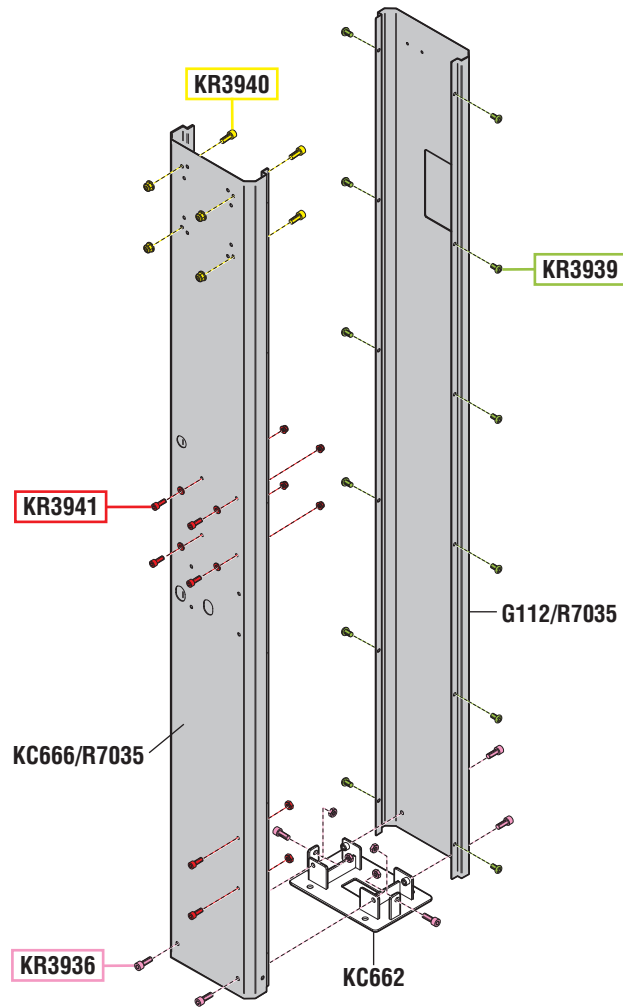

VISTA ESPLOSA - EXPLODED VIEW

tutti i diritti riservati - all rights reserved

GUIDA RICAMBI - SPARE PARTS GUIDE

KIT RICAMBI

OGNI KIT SOTTO RIPORTATO COMPRENDE I RICAMBI EVIDENZIATI CON LO STESSO COLORE E LE RELATIVE GUARNIZIONI. QUESTI RICAMBI NON SONO FORNIBILI SEPARATAMENTE TRANNE QUELLI CODIFICATI.

SPARE PARTS KITS

EACH KIT SHOWN WITH THE SAME COLOR INCLUDES ALSO THE GASKETS. THE SPARE PARTS INCLUDED IN THE KIT CAN'T BE SUPPLIED SEPARATELY EXCEPT THOSE SHOWN WITH A PROPER CODE.

CODICE CODE	DESCRIZIONE DESCRIPTION	Q.TÀ QTY
KR3936	VITERIA FISSAGGIO BASE SALDATA SCREWS FOR BASE FIXING	1
KR3939	VITERIA FISSAGGIO PROFILI SCREWS FOR BARS FIXING	1
KR3940	VITERIA FISSAGGIO AVVOLGITUBO SCREWS FOR HOSE REEL FIXING	1
KR3941	VITERIA FISSAGGIO STAFFA POMPA E PORTASONDE SCREWS FOR PUMP BRACKET AND PROBES CONTAINER	1

ELENCO RICAMBI FORNIBILI SINGOLARMENTE

LIST OF SPARE PARTS WHICH CAN BE SUPPLIED SEPARATELY

CODICE CODE	DESCRIZIONE DESCRIPTION	Q.TÀ QTY
G112/R7035	PROFILO ESTERNO COLONNA COLUMN EXTERNAL SIDE	1
KC662	BASE SALDATA ANCORAGGIO PAVIMENTO FLOOR BASE	1
KC666/R7035	PROFILO INTERNO COLONNA COLUMN INTERNAL SIDE	1