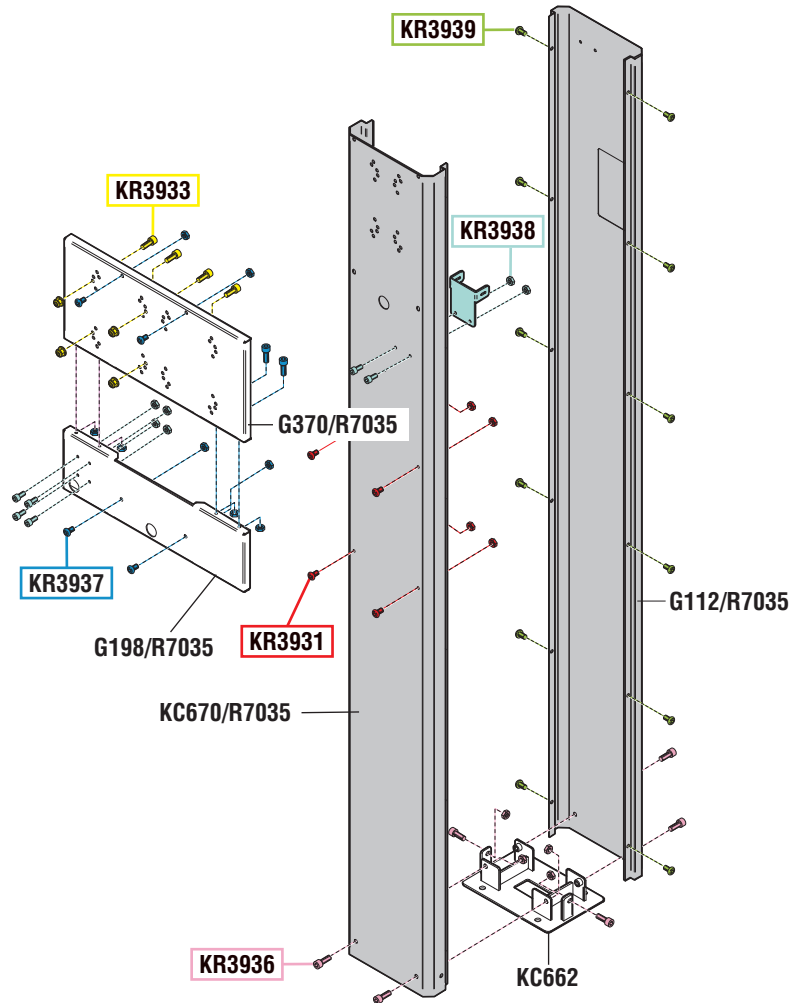

VISTA ESPLOSA - EXPLODED VIEW

tutti i diritti riservati - all rights reserved

GUIDA RICAMBI - SPARE PARTS GUIDE

KIT RICAMBI

OGNI KIT SOTTO RIPORTATO COMPRENDE I RICAMBI EVIDENZIATI CON LO STESSO COLORE E LE RELATIVE GUARNIZIONI. QUESTI RICAMBI NON SONO FORNIBILI SEPARATAMENTE TRANNE QUELLI CODIFICATI.

SPARE PARTS KITS

EACH KIT SHOWN WITH THE SAME COLOR INCLUDES ALSO THE GASKETS. THE SPARE PARTS INCLUDED IN THE KIT CAN'T BE SUPPLIED SEPARATELY EXCEPT THOSE SHOWN WITH A PROPER CODE.

CODICE CODE	DESCRIZIONE DESCRIPTION	Q.TÀ QTY
KR3931	VITERIA FISSAGGIO SALVAGOCCE SCREWS FOR DRIP-TRAY FIXING	1
KR3933	VITERIA FISSAGGIO AVVOLGITUBO SCREWS FOR HOSE REEL FIXING	1
KR3936	VITERIA FISSAGGIO BASE SALDATA SCREWS FOR BASE FIXING	1
KR3937	VITERIA FISSAGGIO PANNELLI SCREWS FOR PANELS FIXING	1
KR3938	STAFFETTE FISSAGGIO VALVOLE E VITERIA BRACKETS FOR VALVES FIXING AND SCREWS	1
KR3939	VITERIA FISSAGGIO PROFILI SCREWS FOR BARS FIXING	1

ELENCO RICAMBI FORNIBILI SINGOLARMENTE

LIST OF SPARE PARTS WHICH CAN BE SUPPLIED SEPARATELY

CODICE CODE	DESCRIZIONE DESCRIPTION	Q.TÀ QTY
G112/R7035	PROFILO ESTERNO COLONNA COLUMN EXTERNAL SIDE	1
G198/R7035	PANNELLO PER VALVOLE VALVES PANEL	1
G370/R7035	PANNELLO PER 2 AVVOLGITUBO 2 HOSE REEL PANEL	1
KC662	BASE SALDATA ANCORAGGIO PAVIMENTO FLOOR BASE	1
KC670/R7035	PROFILO INTERNO COLONNA COLUMN INTERNAL SIDE	1