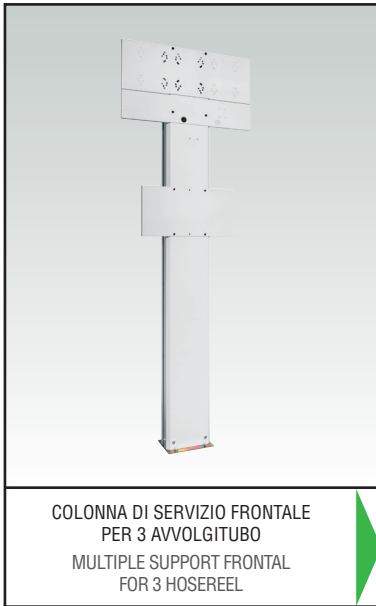

VISTA ESPLOSA - EXPLODED VIEW

tutti i diritti riservati - all rights reserved

GUIDA RICAMBI - SPARE PARTS GUIDE

KIT RICAMBI

OGNI KIT SOTTO RIPORTATO COMPRENDE I RICAMBI EVIDENZIATI CON LO STESSO COLORE E LE RELATIVE GUARNIZIONI. QUESTI RICAMBI NON SONO FORNIBILI SEPARATAMENTE TRANNE QUELLI CODIFICATI.

SPARE PARTS KITS

EACH KIT SHOWN WITH THE SAME COLOR INCLUDES ALSO THE GASKETS. THE SPARE PARTS INCLUDED IN THE KIT CAN'T BE SUPPLIED SEPARATELY EXCEPT THOSE SHOWN WITH A PROPER CODE.

CODICE CODE	DESCRIZIONE DESCRIPTION	Q.TÀ QTY
KR3929	VITERIA FISSAGGIO AVVOLGITUBO SCREWS FOR HOSE REEL FIXING	1
KR3936	VITERIA FISSAGGIO BASE SALDATA SCREWS FOR BASE FIXING	1
KR3937	VITERIA FISSAGGIO PANNELLI SCREWS FOR PANELS FIXING	1
KR3939	VITERIA FISSAGGIO PROFILI SCREWS FOR BARS FIXING	1
KR3955	VITERIA FISSAGGIO VALVOLE SCREWS FOR VALVES FIXING	1
KR3957	STAFFETTE FISSAGGIO SALVAGOCCE BRACKETS FOR DRIP-TRAY FIXING	1

ELENCO RICAMBI FORNIBILI SINGOLARMENTE

LIST OF SPARE PARTS WHICH CAN BE SUPPLIED SEPARATELY

CODICE CODE	DESCRIZIONE DESCRIPTION	Q.TÀ QTY
G112/R7035	PROFILO ESTERNO COLONNA COLUMN EXTERNAL SIDE	1
G317/R7035	PANNELLO PER 3 AVVOLGITUBO 3 HOSE REEL PANEL	1
G318/R7035	PANNELLO PER VALVOLE VALVES PANEL	1
G319/R7035	PANNELLO FISSAGGIO SALVAGOCCE DRIP-CATCHER PANEL FIXING	1
KC658/R7035	SPALLA PER COLONNA COLUMN SHOULDER	1
KC662	BASE SALDATA ANCORAGGIO PAVIMENTO FLOOR BASE	1