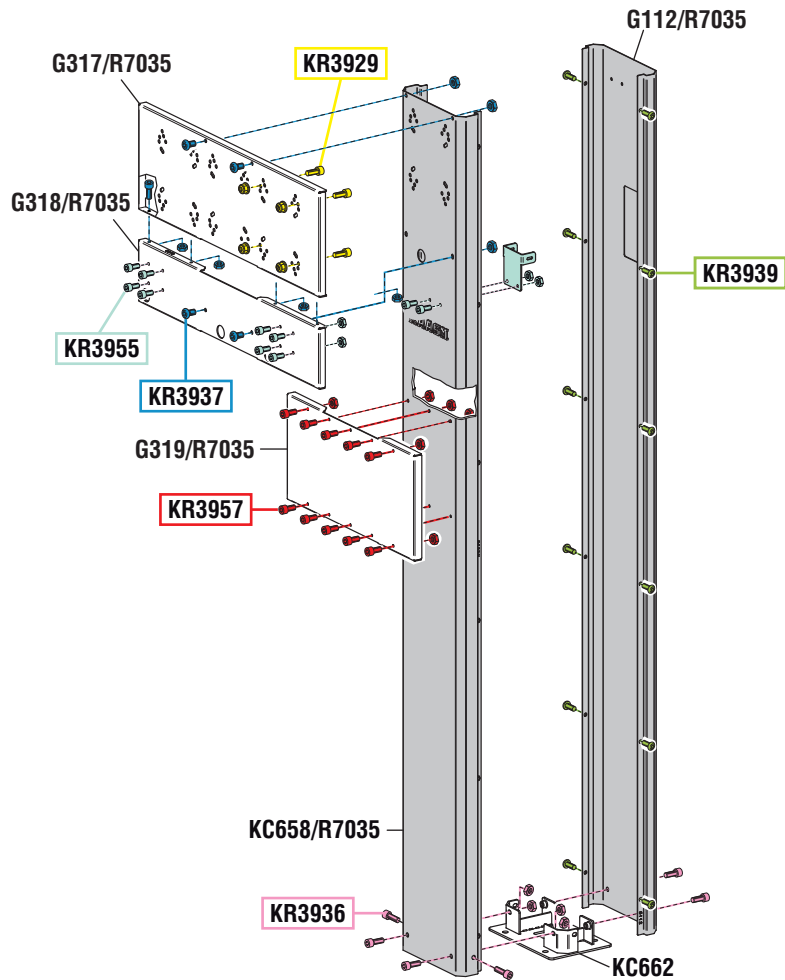

VISTA ESPLOSA - EXPLODED VIEW

tutti i diritti riservati - all rights reserved

GUIDA RICAMBI - SPARE PARTS GUIDE

KIT RICAMBI

OGNI KIT SOTTO RIPORTATO COMPRENDE I RICAMBI EVIDENZIATI CON LO STESSO COLORE E LE RELATIVE GUARNIZIONI. QUESTI RICAMBI NON SONO FORNIBILI SEPARATAMENTE TRANNE QUELLI CODIFICATI.

SPARE PARTS KITS

EACH KIT SHOWN WITH THE SAME COLOR INCLUDES ALSO THE GASKETS. THE SPARE PARTS INCLUDED IN THE KIT CAN'T BE SUPPLIED SEPARATELY EXCEPT THOSE SHOWN WITH A PROPER CODE.

CODICE CODE	DESCRIZIONE DESCRIPTION	Q.TÀ QTY
KR3929	VITERIA FISSAGGIO AVVOLGITUBO SCREWS FOR HOSE REEL FIXING	1
KR3936	VITERIA FISSAGGIO BASE SALDATA SCREWS FOR BASE FIXING	1
KR3937	VITERIA FISSAGGIO PANNELLI SCREWS FOR PANELS FIXING	1
KR3939	VITERIA FISSAGGIO PROFILI SCREWS FOR BARS FIXING	1
KR3955	VITERIA FISSAGGIO VALVOLE SCREWS FOR VALVES FIXING	1
KR3957	STAFFETTE FISSAGGIO SALVAGOCCE BRACKETS FOR DRIP-TRAY FIXING	1

ELENCO RICAMBI FORNIBILI SINGOLARMENTE

LIST OF SPARE PARTS WHICH CAN BE SUPPLIED SEPARATELY

CODICE CODE	DESCRIZIONE DESCRIPTION	Q.TÀ QTY
G112/R7035	PROFILO ESTERNO COLONNA COLUMN EXTERNAL SIDE	1
G317/R7035	PANNELLO PER 3 AVVOLGITUBO 3 HOSE REEL PANEL	1
G318/R7035	PANNELLO PER VALVOLE VALVES PANEL	1
G319/R7035	PANNELLO FISSAGGIO SALVAGOCCE DRIP-CATCHER PANEL FIXING	1
KC658/R7035	SPALLA PER COLONNA COLUMN SHOULDER	1
KC662	BASE SALDATA ANCORAGGIO PAVIMENTO FLOOR BASE	1