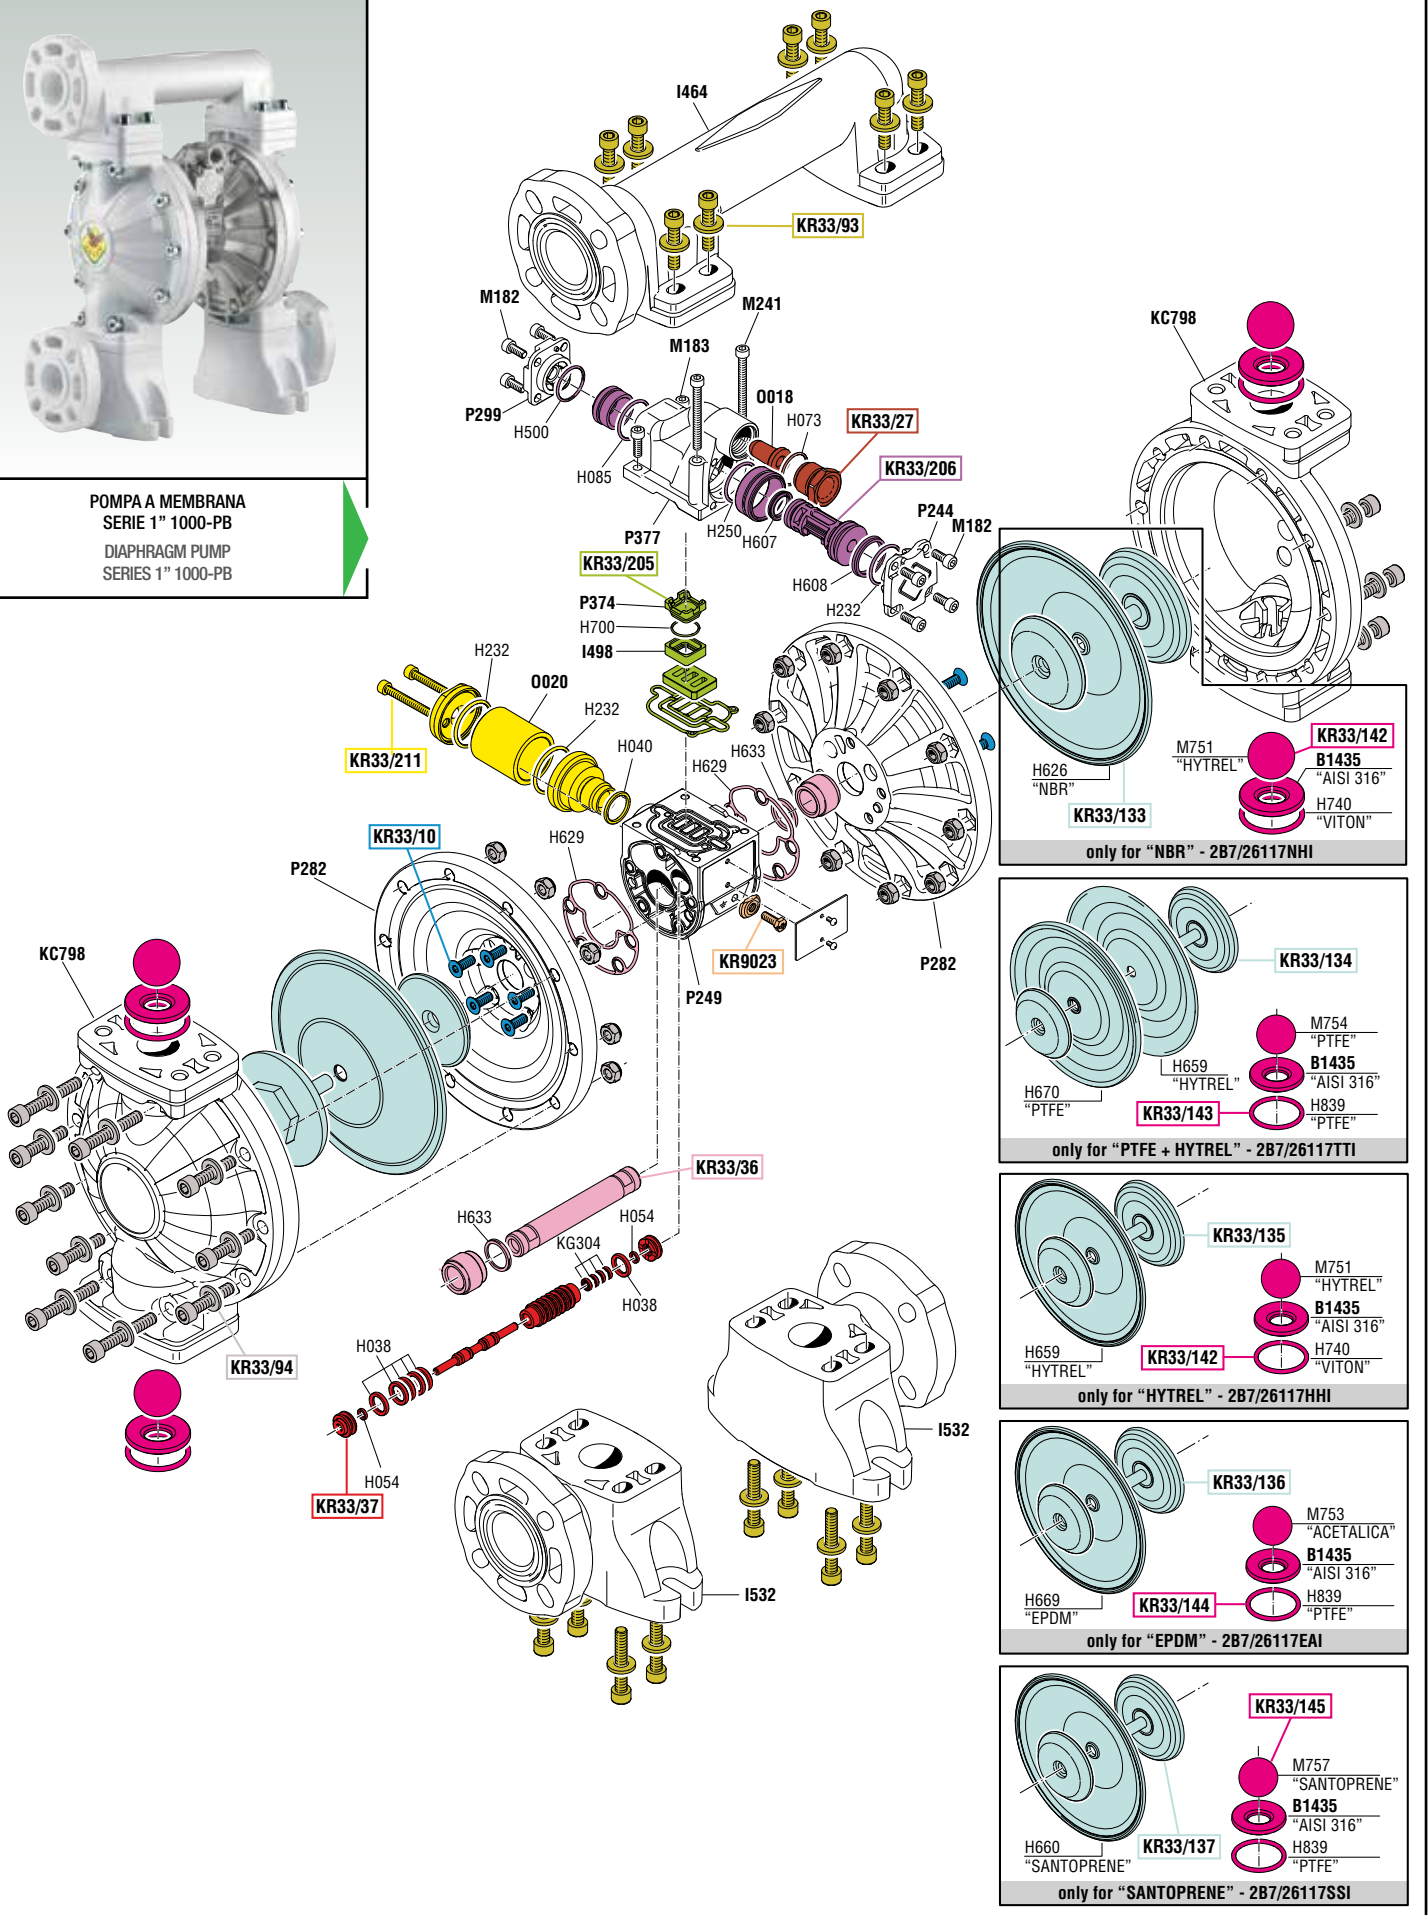

VISTA ESPLOSA - EXPLODED VIEW

POMPA A MEMBRANA  
 SERIE 1" 1000-PB  
 DIAPHRAGM PUMP  
 SERIES 1" 1000-PB

## GUIDA RICAMBI - SPARE PARTS GUIDE

### LIST OF SPARE PARTS WHICH CAN BE SUPPLIED SEPARATELY

CODICE CODE	DESCRIZIONE DESCRIPTION	Q. TÀ QTY
H700	GUARNIZIONE DISTRIBUTORE MOTORE ENGINE GASKET DISTRIBUTOR	1
I464	COLLETTORE SUPERIORE SUPERIOR MANIFOLD	1
I498	PARTE INFERIORE DISTRIBUTORE MOTORE BOTTOM ENGINE DISTRIBUTOR	1
I532	COLLETTORE INFERIORE INFERIOR MANIFOLD	2
KC798	FLANGIA ESTERNA EXTERNAL FLANGE	2
M182	VITE INOX M45x12 STAINLESS STEEL SCREW M45x12	8
M183	VITE INOX M5x16 STAINLESS STEEL SCREW M5x16	2
M241	VITE INOX M5x50 STAINLESS STEEL SCREW M5x50	2
0020	SILENZIATORE MUFFLER	1
0018	FILTRO ENTRATA INLET FILTER	1
P282	FLANGIA INTERNA INTERNAL FLANGE	2
P244	COPERCHIO COVER	1
P249	CORPO CENTRALE CENTRAL BODY	1
P299	COPERCHIO COVER	1
P374	PARTE SUPERIORE DISTRIBUTORE MOTORE TOP ENGINE DISTRIBUTOR	1
P377	CORPO DISTRIBUTORE AIR DISTRIBUTOR BODY	1
H626	MEMBRANA "NBR" DIAPHRAGM "NBR"	2
H659	MEMBRANA "HYTREL" DIAPHRAGM "HYTREL"	2
H660	MEMBRANA "SANTOPRENE" PLATE "SANTOPRENE"	2
H669	MEMBRANA "EPDM" DIAPHRAGM "EPDM"	2
H670	MEMBRANA "PTFE" DIAPHRAGM "PTFE"	2
H740	O-RING "VITON" O-RING "VITON"	4
H839	O-RING "VITON" O-RING "VITON"	4
B1435	SEDE VALVOLA "AISI 316" SEAT VALVE "AISI 316"	4
M751	SFERA VALVOLA "HYTREL" BALL VALVE "HYTREL"	4
M753	SFERA VALVOLA "ACETALICA" BALL VALVE "ACETALICA"	4
M754	SFERA VALVOLA "PTFE" BALL VALVE "PTFE"	4
M757	SFERA VALVOLA "SANTOPRENE" BALL VALVE "SANTOPRENE"	4