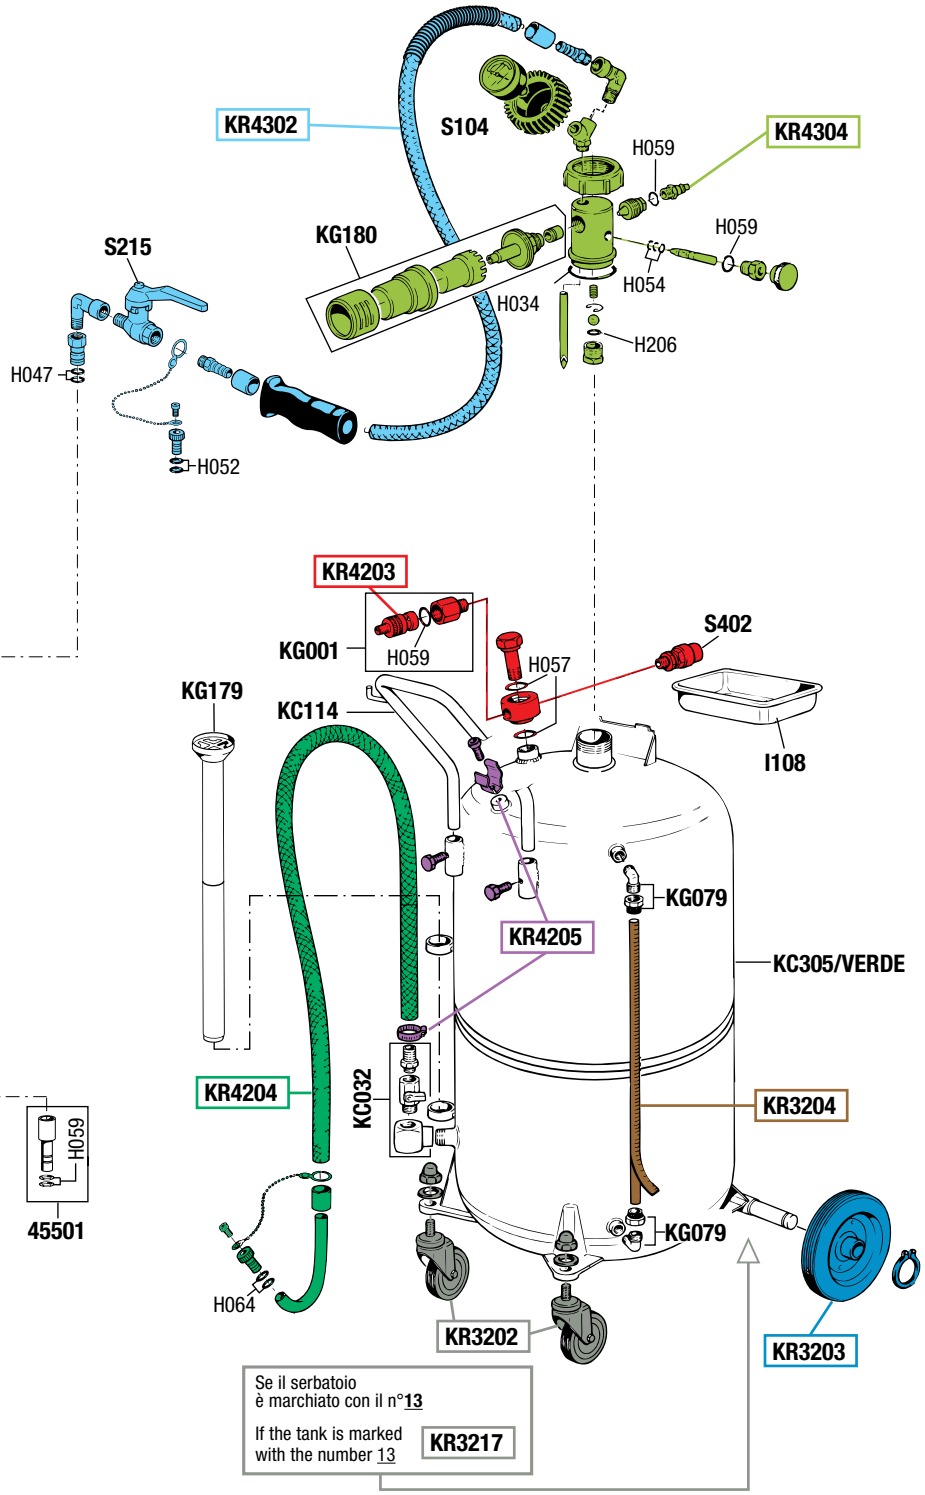

VISTA ESPLOSA - EXPLODED VIEW

45506	45518	45505	45504
45516	45517	45500	45502
		45501