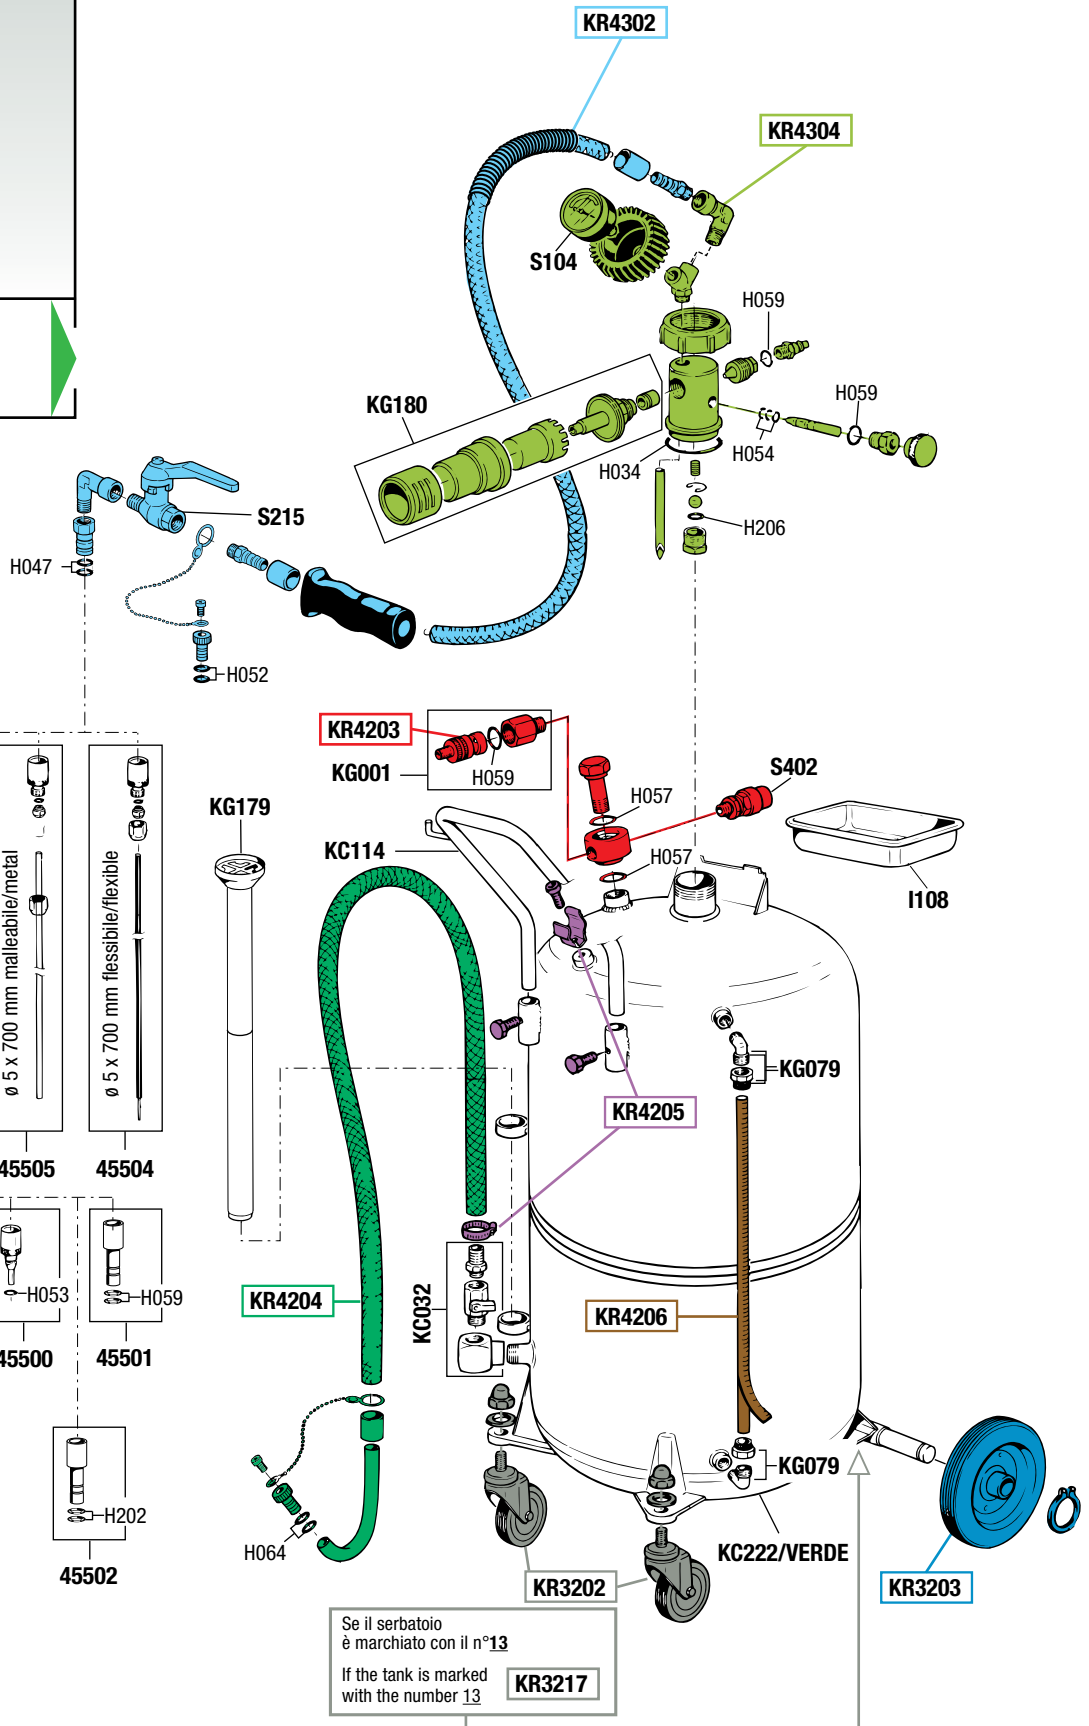

VISTA ESPLOSA - EXPLODED VIEW

45506	45518	45505	45504
45516	45517	45500	45501
		45502