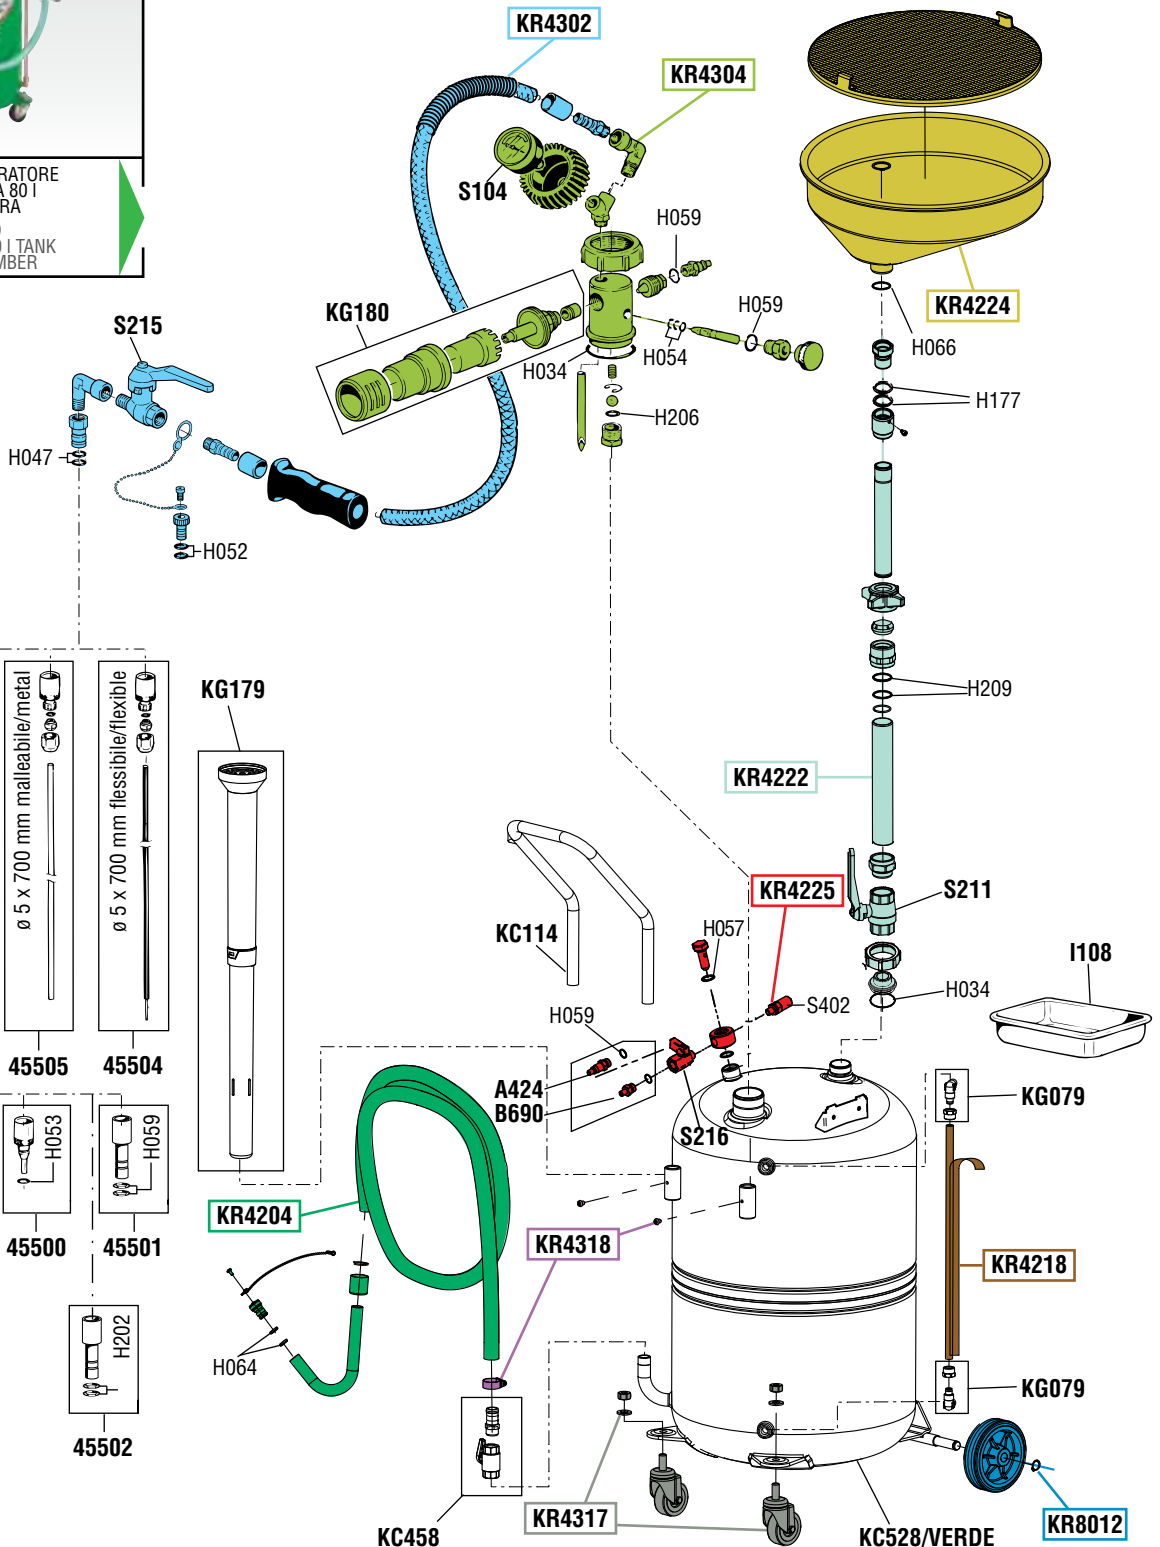

45506	 45518	 45505	 45504
  45516	 45517	 45500	 45501
		  45502