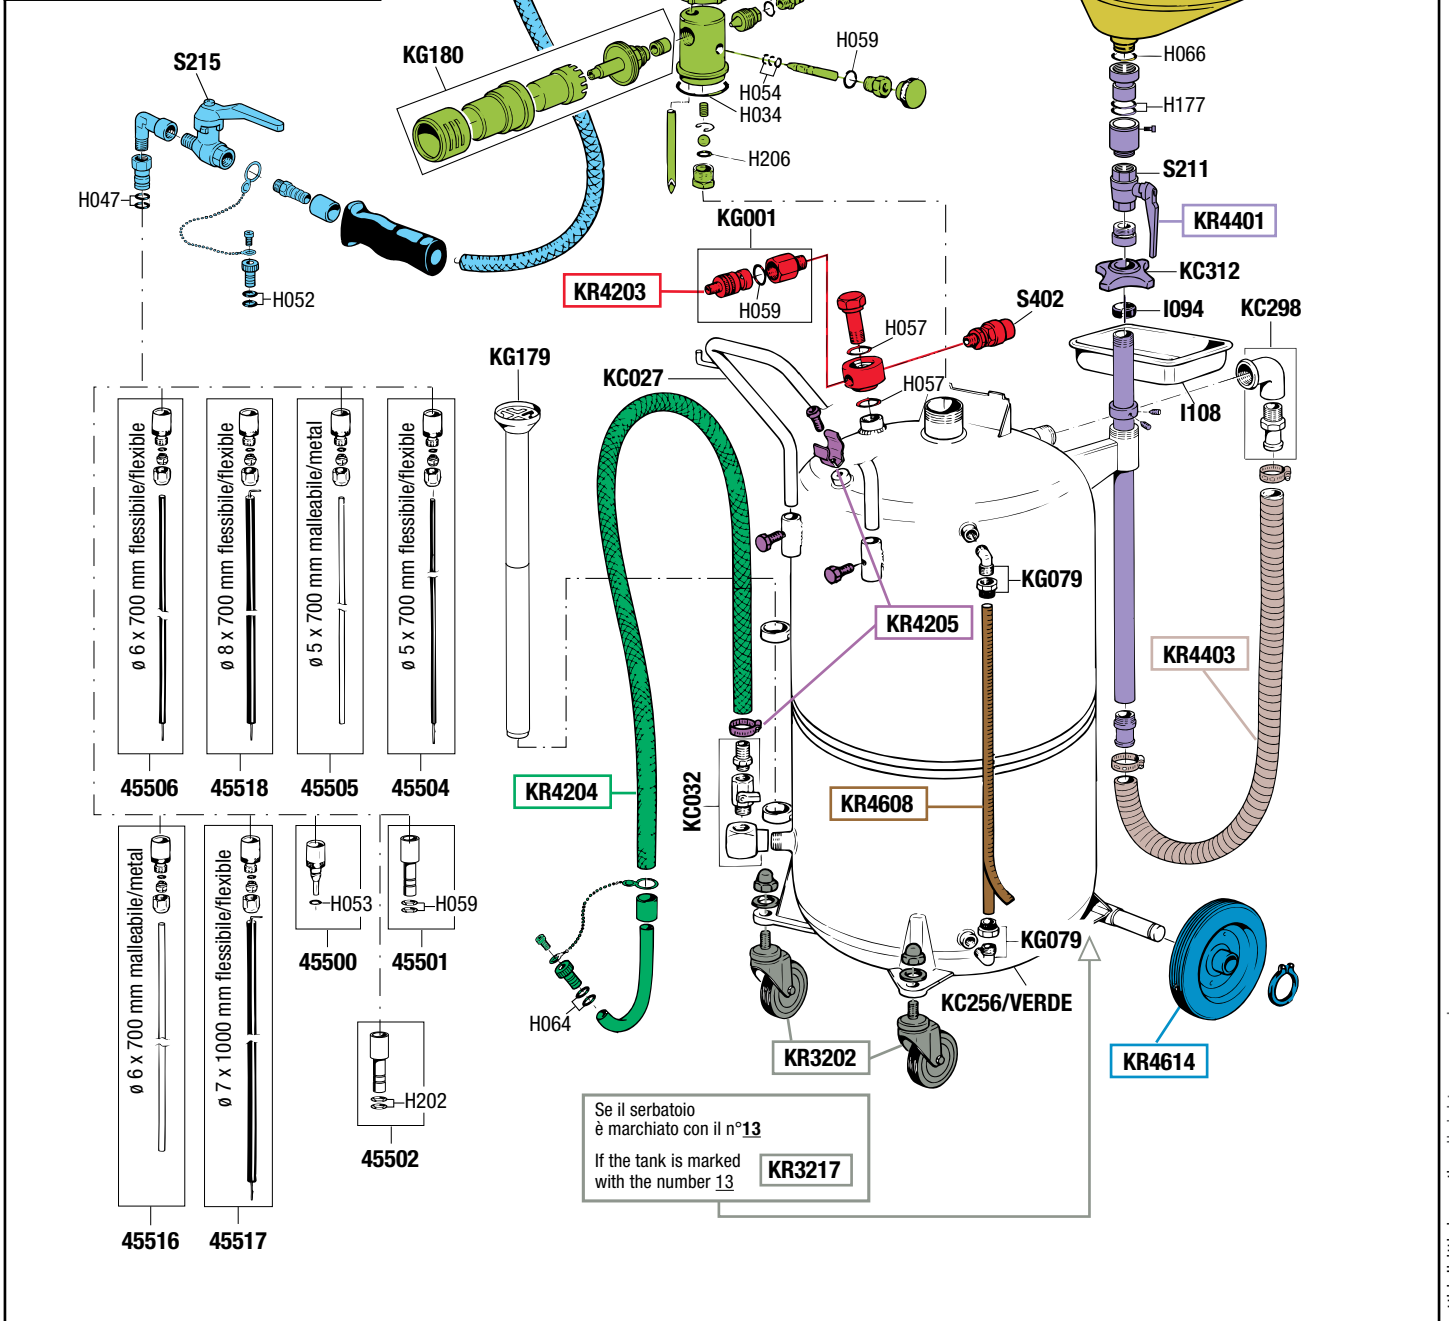

## GUIDA RICAMBI - SPARE PARTS GUIDE

<b>KIT RICAMBI</b>		
OGNI KIT SOTTO RIPORTATO COMPRENDE I RICAMBI EVIDENZIATI CON LO STESSO COLORE E LE RELATIVE GUARNIZIONI. QUESTI RICAMBI NON SONO FORNIBILI SEPARATAMENTE TRANNE QUELLI CODIFICATI.		
<b>SPARE PARTS KITS</b>		
EACH KIT SHOWN WITH THE SAME COLOR INCLUDES ALSO THE GASKETS. THE SPARE PARTS INCLUDED IN THE KIT CAN'T BE SUPPLIED SEPARATELY EXCEPT THOSE SHOWN WITH A PROPER CODE.		
<b>CODICE CODE</b>	<b>DESCRIZIONE DESCRIPTION</b>	<b>Q. TÀ QTY</b>
KR3202	DUE RUOTE PIROETTANTI CON DADI TWO SWIVELLING WHEELS WITH NUTS	1
KR3217	DUE RUOTE PIROETTANTI CON DADI TWO SWIVELLING WHEELS WITH NUTS	1
KR4201	COPPA RACCOGLI OLIO OIL COLLECTING BOWL	1
KR4203	GRUPPO RUBINETTO-VALVOLA DI SICUREZZA AIR TAP AND SAFETY VALVE GROUP	1
KR4204	TUBO SCARICO CON FASCETTA STRINGI TUBO DISCHARGING HOSE WITH HOSE CLAMP	1
KR4205	SET DI VITI PER SERBATOIO SET OF SCREWS FOR RESERVOIR	1
KR4207	IMBUTO CON GRIGLIA FUNNEL WITH NET	1
KR4302	TUBO ASPIRAZIONE COMPLETO COMPLETE SUCTION HOSE	1
KR4304	GRUPPO ASPIRAZIONE CON RUBINETTO SUCTION GROUP WITH TAP	1
KR4401	TUBO SUPPORTO COPPA BOWL SUPPORTING TUBE	1
KR4403	TUBO FLESSIBILE PER SERBATOIO 115 l CONNECTION HOSE FOR 115 l RESERVOIR	1
KR4608	TUBO LIVELLO CON ETICHETTA GAUGE TUBE WITH LABEL	1
KR4614	2 RUOTE FISSE CON ANELLI ELASTICI 2 FIXED WHEELS WITH RETAINING RINGS	1