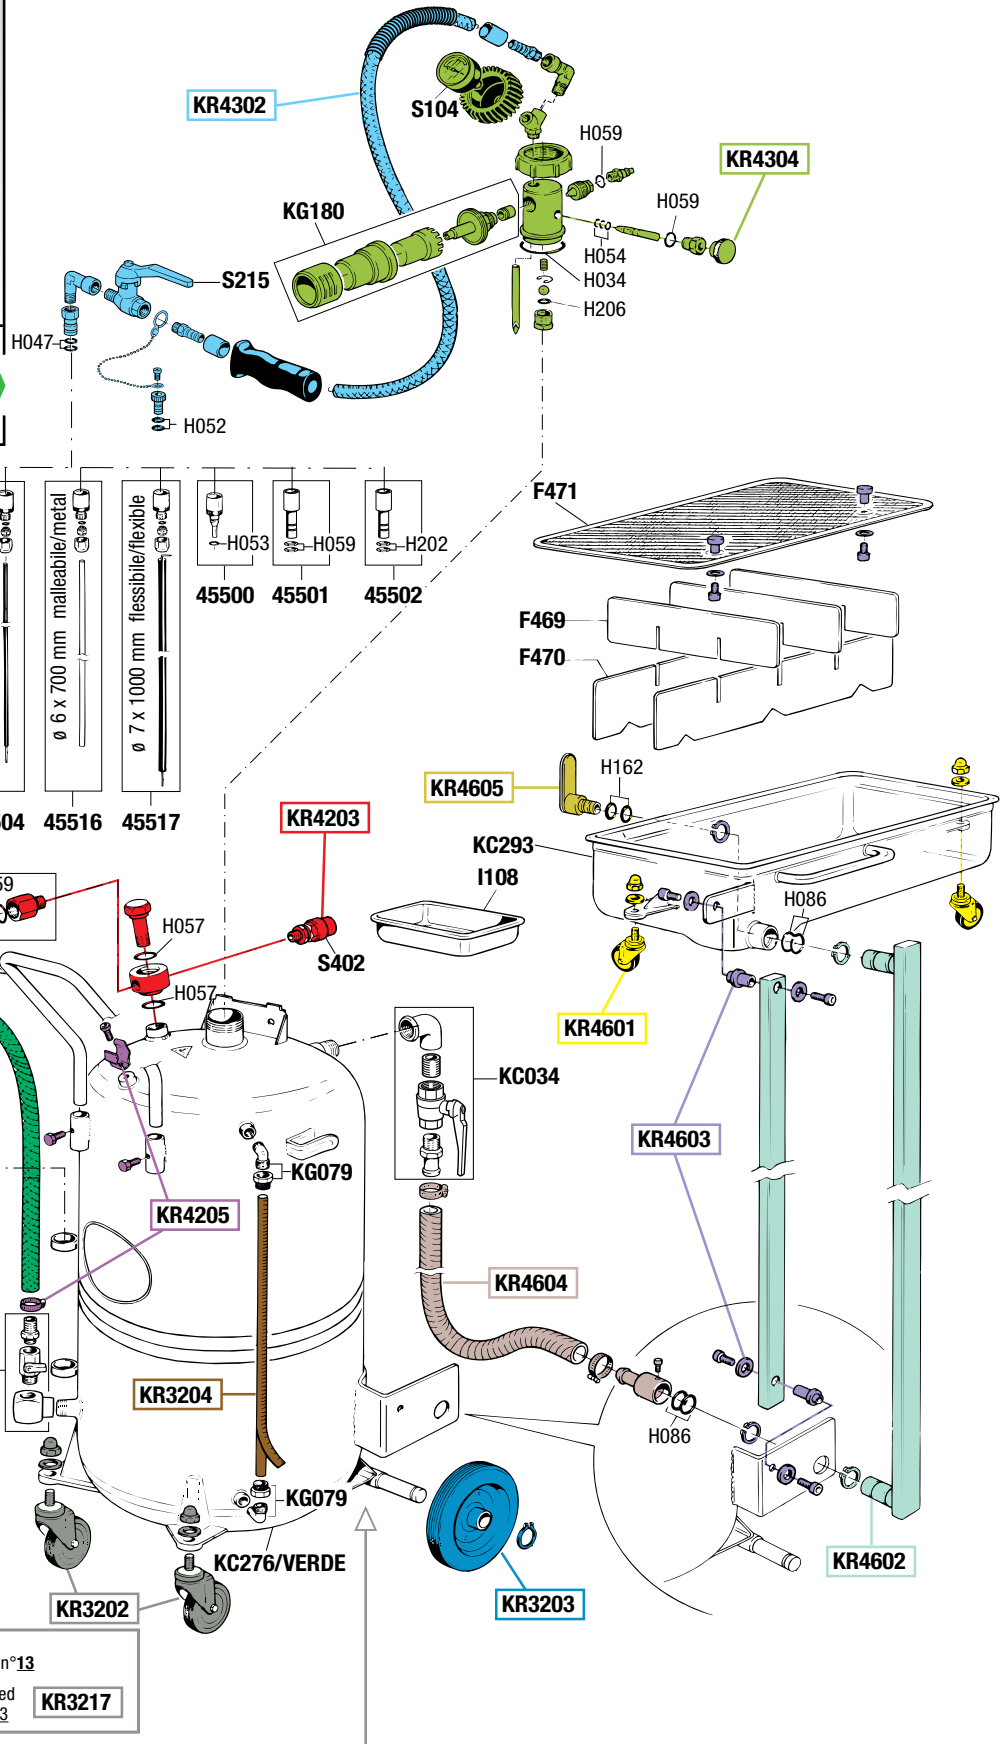

VISTA ESPLOSA - EXPLODED VIEW

RECUPERATORE-ASPIRATORE PNEUMATICO UNIVERSALE PER OLIO ESAUSTO CON SERBATOIO DA 65 l
AIR OPERATED UNIVERSAL OIL SUCTION-DRAINER WITH 65 l TANK

- 45506: Ø 6 x 700 mm flessibile/flexible
- 45518: Ø 8 x 700 mm flessibile/flexible
- 45505: Ø 5 x 700 mm malleabile/metal
- 45504: Ø 5 x 700 mm flessibile/flexible
- 45516: Ø 6 x 700 mm malleabile/metal
- 45517: Ø 7 x 1000 mm flessibile/flexible

ELENCO RICAMBI FORNIBILI SINGOLARMENTE		
LIST OF SPARE PARTS WHICH CAN BE SUPPLIED SEPARATELY		
CODICE CODE	DESCRIZIONE DESCRIPTION	Q. TÀ QTY
45500	RACCORDO PER SONDE (VOLKSWAGEN) CONNECTOR FOR PROBES (VOLKSWAGEN)	1
45501	RACCORDO PER SONDE (BMW) CONNECTOR FOR PROBES (BMW)	1
45502	RACCORDO PER SONDE (CITROEN) CONNECTOR FOR PROBES (CITROEN)	1
45504	SONDA ø 5 x 700 FLESSIBILE PROBE ø 5 x 700 FLEXIBLE	1
45505	SONDA ø 5 x 700 METALLO-MALLEABILE PROBE ø 5 x 700 MALLEABLE METAL	1
45506	SONDA ø 6 x 700 FLESSIBILE PROBE ø 6 x 700 FLEXIBLE	1
45516	SONDA ø 6 x 700 METALLO-MALLEABILE PROBE ø 6 x 700 MALLEABLE METAL	1
45517	SONDA ø 7 x 1000 FLESSIBILE PROBE ø 7 x 1000 FLEXIBLE	1
45518	SONDA ø 8 x 700 FLESSIBILE PROBE ø 8 x 700 FLEXIBLE	1
I108	VASCHETTA PORTA OGGETTI TOOL TRAY	1
F469	FRANGIFLUTTO SPASH RETAINER	3
F470	FRANGIFLUTTO SPASH RETAINER	2
F471	GRIGLIA NET	1
KC032	GRUPPO SCARICO SERBATOIO DISCHARGING GROUP	1
KC034	GRUPPO SCARICO DISCHARGING GROUP	1
KC114	MANICO A "U" HANDLE	1
KC276/VERDE	SERBATIO 65 l RESERVOIR 65 l	1
KC293	COPPA RACCOGLI OLIO COLLECTING BASIN	1
KG001	RUBINETTO UNIVERSALE CARICA ARIA UNIVERSAL AIR TAP	1
KG079	GRUPPO GOMITO E GHIERA RING AND ELBOW JOINT GROUP	2
KG179	CONTENITORE PORTA SONDE PROBES CONTAINER	1
KG180	SILENZIATORE COMPLETO COMPLETE MUFFLER	1
S104	VUOTOMETRO ø 60 mm VACUUM GAUGE ø 60 mm	1
S215	RUBINETTO A SFERA 1/4" BALL VALVE 1/4"	1
S402	VALVOLA DI SICUREZZA 1 bar SAFETY VALVE 1 bar	1