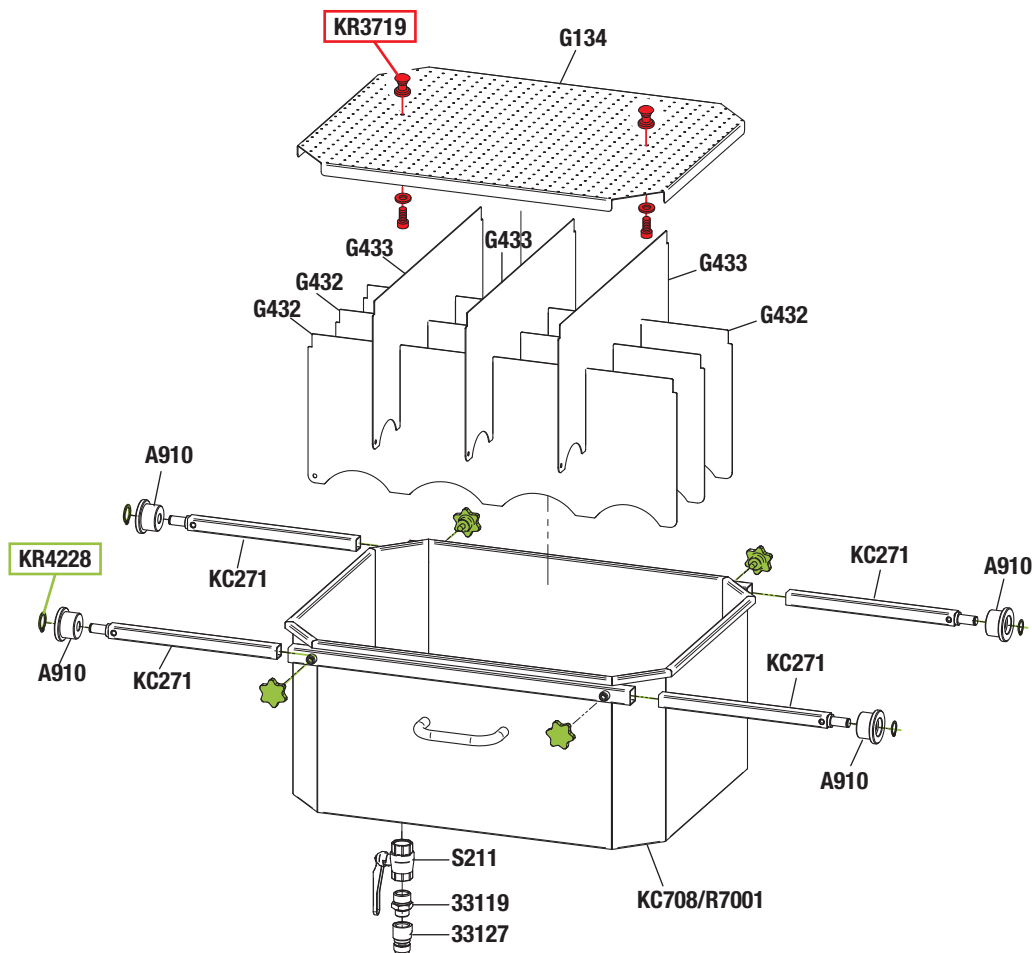

VISTA ESPLOSA - EXPLODED VIEW

RECUPERATORE OLIO ESAUSTO
DA FOSSA 150 l
PIT WASTE OIL
DRAINER 150l

tutti i diritti riservati - all rights reserved

GUIDA RICAMBI - SPARE PARTS GUIDE

KIT RICAMBI

OGNI KIT SOTTO RIPORTATO COMPRENDE I RICAMBI EVIDENZIATI CON LO STESSO COLORE E LE RELATIVE GUARNIZIONI. QUESTI RICAMBI NON SONO FORNIBILI SEPARATAMENTE TRANNE QUELLI CODIFICATI.

SPARE PARTS KITS

EACH KIT SHOWN WITH THE SAME COLOR INCLUDES ALSO THE GASKETS. THE SPARE PARTS INCLUDED IN THE KIT CAN'T BE SUPPLIED SEPARATELY EXCEPT THOSE SHOWN WITH A PROPER CODE.

CODICE CODE	DESCRIZIONE DESCRIPTION	Q.TÀ QTY
KR3719	VITERIA FISSAGGIO LAMIERA FORATA SCREWS	1
KR4228	VITERIA FISSAGGIO ASTA PORTA RUOTA SCREWS	1

ELENCO RICAMBI FORNIBILI SINGOLARMENTE

LIST OF SPARE PARTS WHICH CAN BE SUPPLIED SEPARATELY

CODICE CODE	DESCRIZIONE DESCRIPTION	Q.TÀ QTY
33119	NIPPLE M 1" G x M 3/4" G NIPPLE M 1" G x M 3/4" G	1
33127	ATTACCO RAPIDO MASCHIO MALE QUICK CONNECTION	1
A910	RUOTA PER VASCA WHEELS TANK	4
G134	GRIGLIA NET	1
G432	FRANGIFLUTTO SPLASH RETAINER	3
G433	FRANGIFLUTTO SPLASH RETAINER	3
KC271	ASTA PORTA RUOTA WHEEL SHAFT	4
KC708/R7001	VASCA TANK	1
S211	RUBINETTO A SFERA 1" BALL VALVE 1"	1