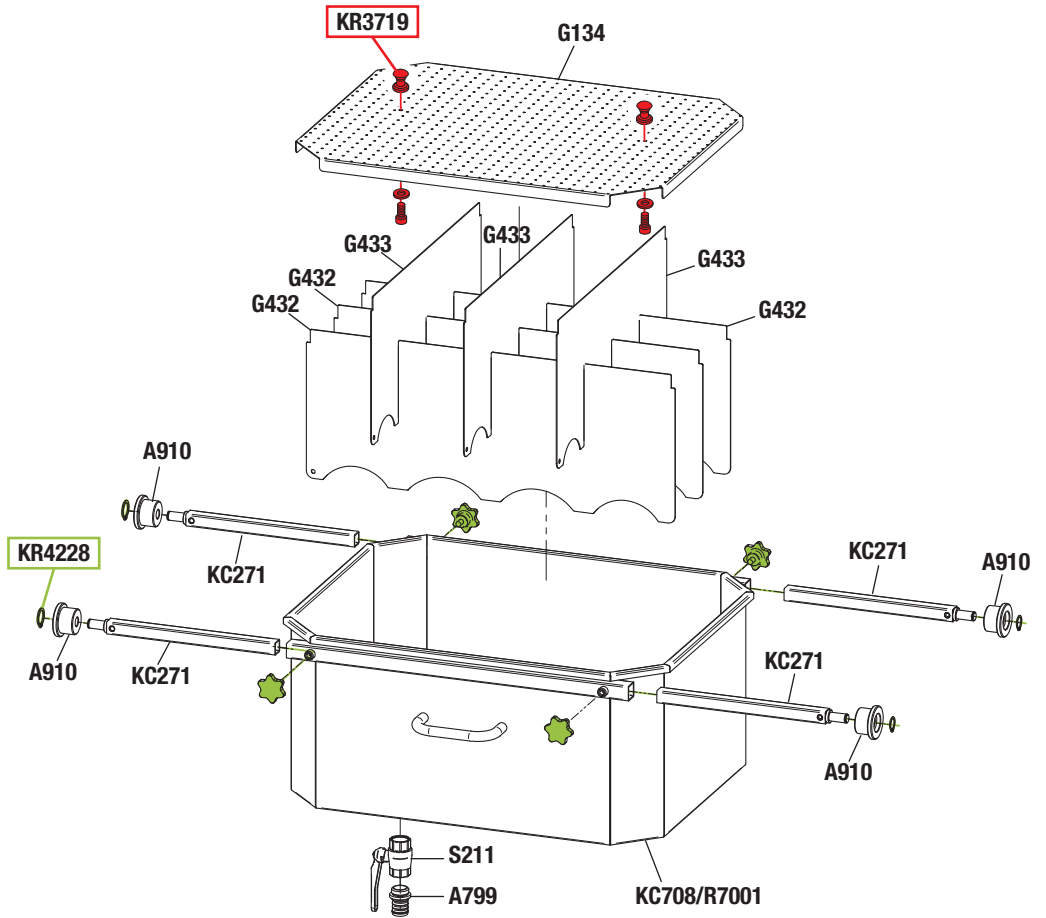

VISTA ESPLOSA - EXPLODED VIEW

RECUPERATORE OLIO ESAUSTO
DA FOSSA 150 I
PIT WASTE OIL
DRAINER 150 I

tutti i diritti riservati - all rights reserved

GUIDA RICAMBI - SPARE PARTS GUIDE

KIT RICAMBI

OGNI KIT SOTTO RIPORTATO COMPRENDE I RICAMBI EVIDENZIATI CON LO STESSO COLORE E LE RELATIVE GUARNIZIONI. QUESTI RICAMBI NON SONO FORNIBILI SEPARATAMENTE TRANNE QUELLI CODIFICATI.

SPARE PARTS KITS

EACH KIT SHOWN WITH THE SAME COLOR INCLUDES ALSO THE GASKETS. THE SPARE PARTS INCLUDED IN THE KIT CAN'T BE SUPPLIED SEPARATELY EXCEPT THOSE SHOWN WITH A PROPER CODE.

CODICE CODE	DESCRIZIONE DESCRIPTION	Q.TÀ QTY
KR3719	VITERIA FISSAGGIO LAMIERA FORATA SCREWS	1
KR4228	VITERIA FISSAGGIO ASTA PORTA RUOTA SCREWS	1

ELENCO RICAMBI FORNIBILI SINGOLARMENTE

LIST OF SPARE PARTS WHICH CAN BE SUPPLIED SEPARATELY

CODICE CODE	DESCRIZIONE DESCRIPTION	Q.TÀ QTY
A799	PORTATUBO A RESCA HOSE HOLDER	1
A910	RUOTA PER VASCA WHEELS TANK	4
G134	GRIGLIA NET	1
G432	FRANGIFLUTTO SPASH RETAINER	3
G433	FRANGIFLUTTO SPASH RETAINER	3
KC271	ASTA PORTA RUOTA WHEEL SHAFT	4
KC708/R7001	VASCA TANK	1
S211	RUBINETTO A SFERA 1" BALL VALVE 1"	1