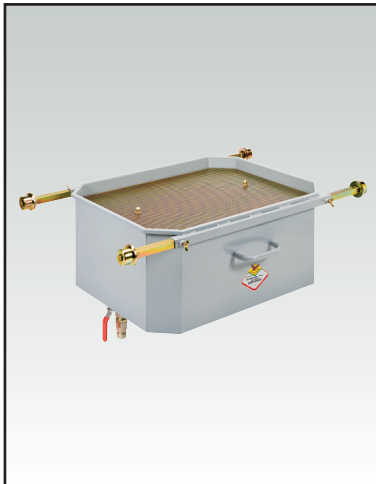

VISTA ESPLOSA - EXPLODED VIEW

RECUPERATORE OLIO ESAUSTO
DA FOSSA 150 I
PIT WASTE OIL
DRAINER 150 I

tutti i diritti riservati - all rights reserved

GUIDA RICAMBI - SPARE PARTS GUIDE

KIT RICAMBI

OGNI KIT SOTTO RIPORTATO COMPRENDE I RICAMBI EVIDENZIATI CON LO STESSO COLORE E LE RELATIVE GUARNIZIONI. QUESTI RICAMBI NON SONO FORNIBILI SEPARATAMENTE TRANNE QUELLI CODIFICATI.

SPARE PARTS KITS

EACH KIT SHOWN WITH THE SAME COLOR INCLUDES ALSO THE GASKETS. THE SPARE PARTS INCLUDED IN THE KIT CAN'T BE SUPPLIED SEPARATELY EXCEPT THOSE SHOWN WITH A PROPER CODE.

CODICE CODE	DESCRIZIONE DESCRIPTION	Q.TÀ QTY
KR3719	VITERIA FISSAGGIO LAMIERA FORATA SCREWS	1
KR4228	VITERIA FISSAGGIO ASTA PORTA RUOTA SCREWS	1

ELENCO RICAMBI FORNIBILI SINGOLARMENTE

LIST OF SPARE PARTS WHICH CAN BE SUPPLIED SEPARATELY

CODICE CODE	DESCRIZIONE DESCRIPTION	Q.TÀ QTY
A799	PORTATUBO A RESCA HOSE HOLDER	1
A910	RUOTA PER VASCA WHEELS TANK	4
G134	GRIGLIA NET	1
G432	FRANGIFLUTTO SPASH RETAINER	3
G433	FRANGIFLUTTO SPASH RETAINER	3
KC271	ASTA PORTA RUOTA WHEEL SHAFT	4
KC708/R7001	VASCA TANK	1
S211	RUBINETTO A SFERA 1" BALL VALVE 1"	1