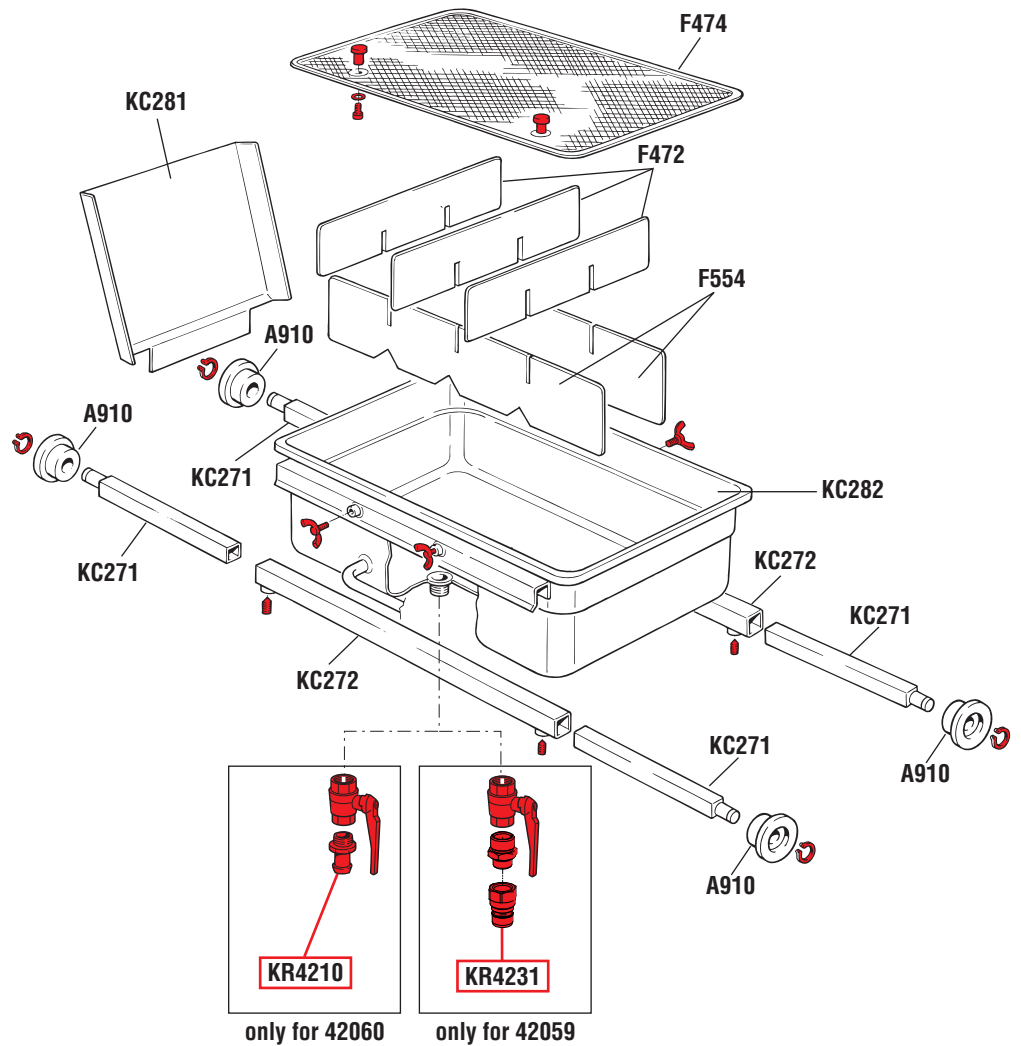

VISTA ESPLOSA - EXPLODED VIEW

RECUPERATORE OLIO ESAUSTO
DA FOSSA 65 l
PIT WASTE OIL
DRAINER 65 l

only for 42060

only for 42059

tutti i diritti riservati - all rights reserved

GUIDA RICAMBI - SPARE PARTS GUIDE

KIT RICAMBI

OGNI KIT SOTTO RIPORTATO COMPRENDE I RICAMBI EVIDENZIATI CON LO STESSO COLORE E LE RELATIVE GUARNIZIONI. QUESTI RICAMBI NON SONO FORNIBILI SEPARATAMENTE TRANNE QUELLI CODIFICATI.

SPARE PARTS KITS

EACH KIT SHOWN WITH THE SAME COLOR INCLUDES ALSO THE GASKETS. THE SPARE PARTS INCLUDED IN THE KIT CAN'T BE SUPPLIED SEPARATELY EXCEPT THOSE SHOWN WITH A PROPER CODE.

CODICE CODE	DESCRIZIONE DESCRIPTION	Q.TÀ QTY
KR4210	ACCESSORI VASCA DA FOSSA PIT TANK ACCESSORIES	1
KR4231	ACCESSORI VASCA DA FOSSA PIT TANK ACCESSORIES	1

ELENCO RICAMBI FORNIBILI SINGOLARMENTE

LIST OF SPARE PARTS WHICH CAN BE SUPPLIED SEPARATELY

CODICE CODE	DESCRIZIONE DESCRIPTION	Q.TÀ QTY
A910	RUOTA PER VASCA WHEELS TANK	4
F472	FRANGIFLUTTO SPLASH RETAINER	3
F474	GRIGLIA NET	1
F554	FRANGIFLUTTO SPLASH RETAINER	2
KC271	ASTA PORTA RUOTA WHEEL SHAFT	4
KC272	ASTA DI REGOLAZIONE ADJUSTMENT ROD	2
KC281	CONVOGLIATORE OLIO OIL CHUTE	1
KC282	VASCA DA FOSSA PIT TANK	1