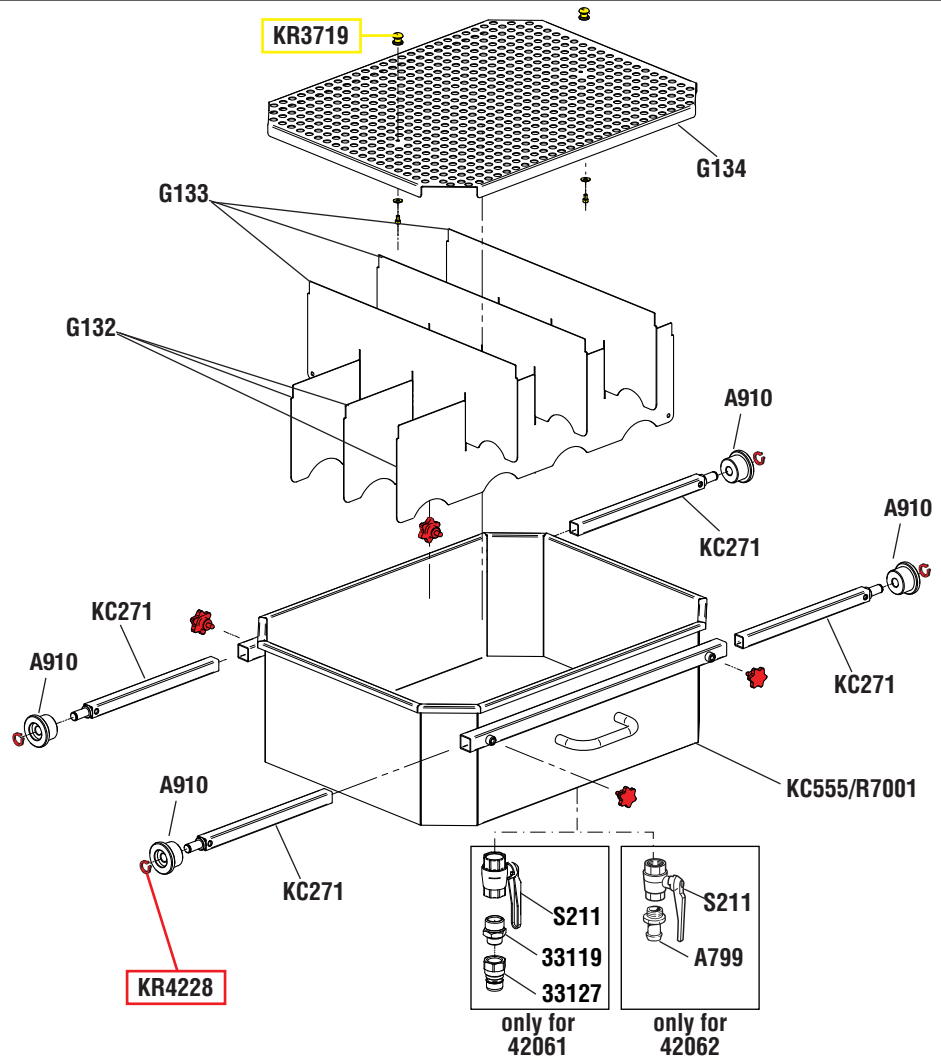

VISTA ESPLOSA - EXPLODED VIEW

tutti i diritti riservati - all rights reserved

GUIDA RICAMBI - SPARE PARTS GUIDE

KIT RICAMBI

OGNI KIT SOTTO RIPORTATO COMPRENDE I RICAMBI EVIDENZIATI CON LO STESSO COLORE E LE RELATIVE GUARNIZIONI. QUESTI RICAMBI NON SONO FORNIBILI SEPARATAMENTE TRANNE QUELLI CODIFICATI.

SPARE PARTS KITS

EACH KIT SHOWN WITH THE SAME COLOR INCLUDES ALSO THE GASKETS. THE SPARE PARTS INCLUDED IN THE KIT CAN'T BE SUPPLIED SEPARATELY EXCEPT THOSE SHOWN WITH A PROPER CODE.

CODICE CODE	DESCRIZIONE DESCRIPTION	Q.TÀ QTY
KR3719	VITERIA FISSAGGIO LAMIERA FORATA SCREWS	1
KR4228	VITERIA FISSAGGIO ASTA PORTA RUOTA SCREWS	1

ELENCO RICAMBI FORNIBILI SINGOLARMENTE

LIST OF SPARE PARTS WHICH CAN BE SUPPLIED SEPARATELY

CODICE CODE	DESCRIZIONE DESCRIPTION	Q.TÀ QTY
A799	PORTATUBO A RESCA HOSE HOLDER	1
A910	RUOTA PER VASCA WHEELS TANK	4
G132	FRANGIFLUTTO SPLASH RETAINER	3
G133	FRANGIFLUTTO SPLASH RETAINER	3
G134	GRIGLIA NET	1
KC271	ASTA PORTA RUOTA WHEEL SHAFT	4
KC555/R7001	VASCA FOSSA PIT TANK	1
S211	RUBINETTO A SFERA 1" BALL VALVE 1"	1
33119	NIPPLE M 1" G x M 3/4" G NIPPLE M 1" G x M 3/4" G	1
33127	ATTACCO RAPIDO MASCHIO MALE QUICK CONNECTION	1