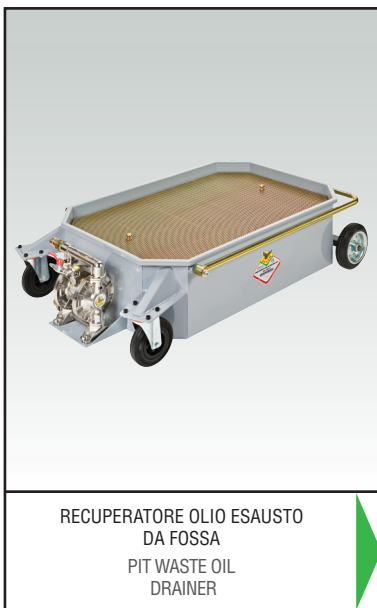

VISTA ESPLOSA - EXPLODED VIEW

tutti i diritti riservati - all rights reserved

GUIDA RICAMBI - SPARE PARTS GUIDE

KIT RICAMBI
OGNI KIT SOTTO RIPORTATO COMPRENDE I RICAMBI EVIDENZIATI CON LO STESSO COLORE E LE RELATIVE GUARNIZIONI. QUESTI RICAMBI NON SONO FORNIBILI SEPARATAMENTE TRANNE QUELLI CODIFICATI.

SPARE PARTS KITS
EACH KIT SHOWN WITH THE SAME COLOR INCLUDES ALSO THE GASKETS. THE SPARE PARTS INCLUDED IN THE KIT CAN'T BE SUPPLIED SEPARATELY EXCEPT THOSE SHOWN WITH A PROPER CODE.

CODICE CODE	DESCRIZIONE DESCRIPTION	Q.TÀ QTY
KR3719	VITERIA FISSAGGIO LAMIERA FORATA SCREWS	1
KR4232	SET DI VITI SET OF SCREWS	1
KR4237	2 RUOTE PIROETTANTI CON DADI 2 SWIVELING WHEELS WITH NUTS	1
KR4616	2 RUOTE FISSE CON ANELLI ELASTICI 2 FIXED WHEELS WITH RETAINING RINGS	1

ELENCO RICAMBI FORNIBILI SINGOLARMENTE
LIST OF SPARE PARTS WHICH CAN BE SUPPLIED SEPARATELY

CODICE CODE	DESCRIZIONE DESCRIPTION	Q.TÀ QTY
33/2011NHHV2	POMPA A DIAFRAMMA S. 3/4" DIAPHRAGM PUMP S. 3/4"	1
33117	NIPPLE M 3/4" G x M 3/4" G NIPPLE M 3/4" G x M 3/4" G	1
33127	ATTACCO RAPIDO MASCHIO MALE QUICK CONNECTION	1
38069	BOCCHETTONE 90° CONNECTION 90°	1
A424	ATTACCO RAPIDO QUICK CONNECTION	1
B814	DADO NUT	1
G131	GRIGLIA NET	1
G409	FRANGIFLUTTO SPASH RETAINER	4
G410	FRANGIFLUTTO SPASH RETAINER	3
H059	O-RING 2037 O-RING 2037	1
KC563	MANICO MOBILE MOVABLE HANDLE	1
KC695/R7001	VASCA TANK	1
P506	RACCORDO CONNECTION	1
S201	RUBINETTO A SFERA 1/4" BALL VALVE 1/4"	1