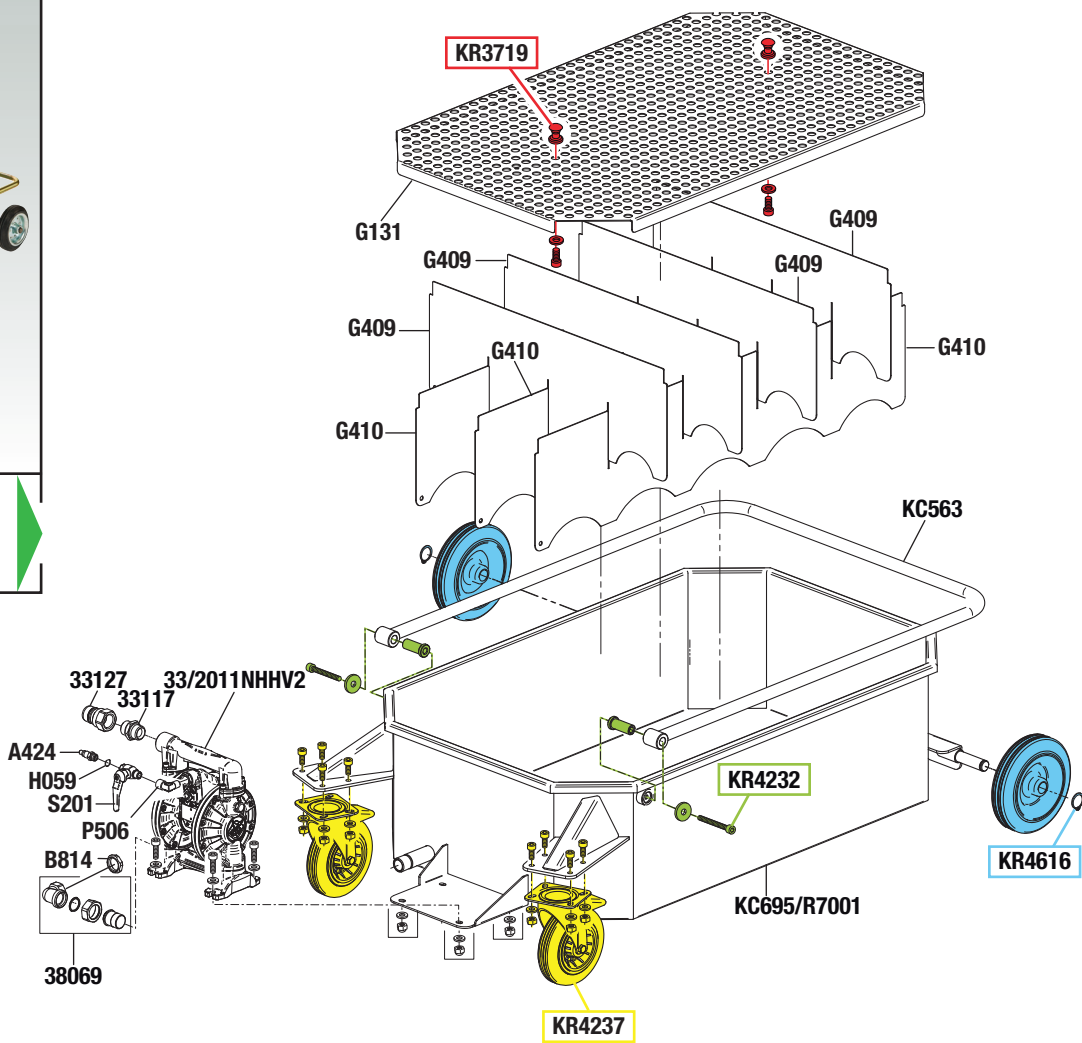

VISTA ESPLOSA - EXPLODED VIEW

tutti i diritti riservati - all rights reserved

GUIDA RICAMBI - SPARE PARTS GUIDE

KIT RICAMBI
OGNI KIT SOTTO RIPORTATO COMPRENDE I RICAMBI EVIDENZIATI CON LO STESSO COLORE E LE RELATIVE GUARNIZIONI. QUESTI RICAMBI NON SONO FORNIBILI SEPARATAMENTE TRANNE QUELLI CODIFICATI.

SPARE PARTS KITS
EACH KIT SHOWN WITH THE SAME COLOR INCLUDES ALSO THE GASKETS. THE SPARE PARTS INCLUDED IN THE KIT CAN'T BE SUPPLIED SEPARATELY EXCEPT THOSE SHOWN WITH A PROPER CODE.

CODICE CODE	DESCRIZIONE DESCRIPTION	Q.TÀ QTY
KR3719	VITERIA FISSAGGIO LAMIERA FORATA SCREWS	1
KR4232	SET DI VITI SET OF SCREWS	1
KR4237	2 RUOTE PIROETTANTI CON DADI 2 SWIVELING WHEELS WITH NUTS	1
KR4616	2 RUOTE FISSE CON ANELLI ELASTICI 2 FIXED WHEELS WITH RETAINING RINGS	1

ELENCO RICAMBI FORNIBILI SINGOLARMENTE
LIST OF SPARE PARTS WHICH CAN BE SUPPLIED SEPARATELY

CODICE CODE	DESCRIZIONE DESCRIPTION	Q.TÀ QTY
33/2011NHHV2	POMPA A DIAFRAMMA S. 3/4" DIAPHRAGM PUMP S. 3/4"	1
33117	NIPPLE M 3/4" G x M 3/4" G NIPPLE M 3/4" G x M 3/4" G	1
33127	ATTACCO RAPIDO MASCHIO MALE QUICK CONNECTION	1
38069	BOCCHETTONE 90° CONNECTION 90°	1
A424	ATTACCO RAPIDO QUICK CONNECTION	1
B814	DADO NUT	1
G131	GRIGLIA NET	1
G409	FRANGIFLUTTO SPASH RETAINER	4
G410	FRANGIFLUTTO SPASH RETAINER	3
H059	O-RING 2037 O-RING 2037	1
KC563	MANICO MOBILE MOVABLE HANDLE	1
KC695/R7001	VASCA TANK	1
P506	RACCORDO CONNECTION	1
S201	RUBINETTO A SFERA 1/4" BALL VALVE 1/4"	1