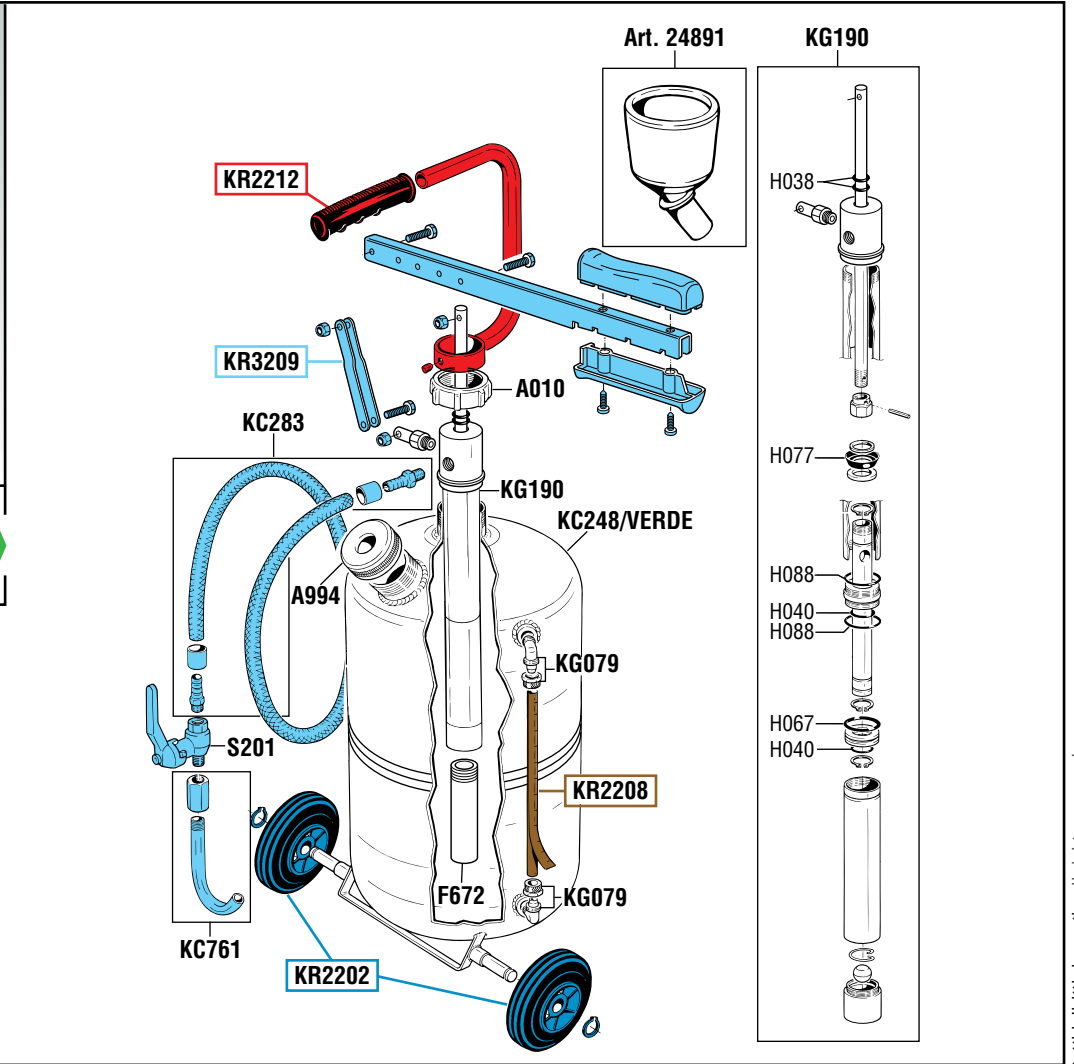

VISTA ESPLOSA - EXPLODED VIEW

tutti i diritti riservati - all rights reserved

GUIDA RICAMBI - SPARE PARTS GUIDE

KIT RICAMBI

OGNI KIT SOTTO RIPORTATO COMPRENDE I RICAMBI EVIDENZIATI CON LO STESSO COLORE E LE RELATIVE GUARNIZIONI. QUESTI RICAMBI NON SONO FORNIBILI SEPARATAMENTE TRANNE QUELLI CODIFICATI.

SPARE PARTS KITS

EACH KIT SHOWN WITH THE SAME COLOR INCLUDES ALSO THE GASKETS. THE SPARE PARTS INCLUDED IN THE KIT CAN'T BE SUPPLIED SEPARATELY EXCEPT THOSE SHOWN WITH A PROPER CODE.

CODICE CODE	DESCRIZIONE DESCRIPTION	Q.TÀ QTY
KR2202	DUE RUOTE FISSE CON ANELLI ELASTICI TWO FIXED WHEELS WITH RETAINING RINGS	1
KR2208	TUBO DI LIVELLO CON ETICHETTA GAUGE TUBE WITH LABEL	1
KR2212	GRUPPO MANICO A "C" HANDLE GROUP	1
KR3209	LEVA E TUBO DI EROGAZIONE LEVER AND DELIVERY HOSE	1

ELENCO RICAMBI FORNIBILI SINGOLARMENTE

LIST OF SPARE PARTS WHICH CAN BE SUPPLIED SEPARATELY

CODICE CODE	DESCRIZIONE DESCRIPTION	Q.TÀ QTY
24891	IMBUTO FUNNEL	1
A010	GHIERA UNIVERSALE UNIVERSAL RING	1
A994	TAPPO BASSA PRESSIONE LOW PRESSURE PLUG	1
F672	PROLUNGA 115 mm EXTENSION 115 mm	1
KC248/VERDE	SERBATOIO 24 l RESERVOIR 24 l	1
KC283	TUBO COLLEGAMENTO CONNECTING HOSE	1
KC761	TERMINALE TERMINAL	1
KG079	GRUPPO GOMITO E GHIERA RING AND ELBOW JOINT GROUP	2
KG190	POMPA OLIO MANUALE MANUAL PUMP GROUP	1
S201	RUBINETTO A SFERA 1/4" BALL VALVE 1/4"	1

Art. KR3251

KIT GUARNIZIONI COMPLETO

COMPOSTO DALLE GUARNIZIONI SOTTO ELENCAE
JOINTS GASKETS LIST
INCLUDING ALL THE GASKETS SHOWN HERE UNDER

CODICE CODE	DESCRIZIONE DESCRIPTION	Q.TÀ QTY
H037	O-RING 3137 O-RING 3137	1
H038	O-RING 115 O-RING 115	2
H040	O-RING 123 O-RING 123	2
H067	O-RING 4112 O-RING 4112	1
H077	GUARNIZIONE GASKET	1
H088	O-RING 2106 "NBR 70" O-RING 2106 "NBR 70"	2

Art. KS3281

SET RICAMBI CONSIGLIATI

SPARE PARTS KIT ADVISED

CODICE CODE	DESCRIZIONE DESCRIPTION	Q.TÀ QTY
KR3209	LEVA E TUBO DI EROGAZIONE LEVER AND DELIVERY HOSE	1
KR3251	KIT GUARNIZIONI COMPLETO COMPLETE GASKETS KIT	1