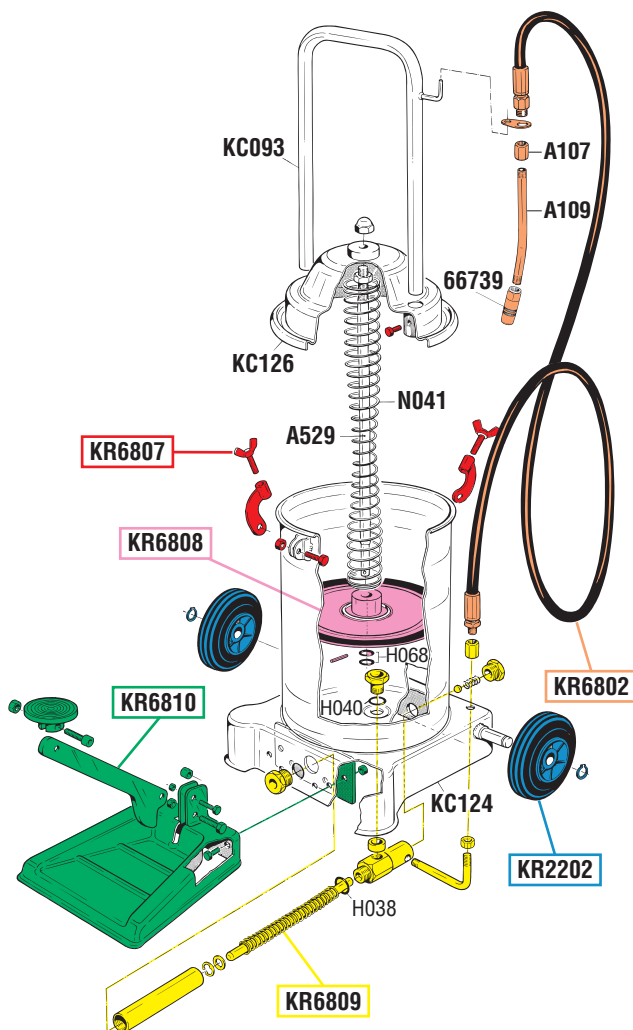

VISTA ESPLOSA - EXPLODED VIEW

INGRASSATORE A PEDALE, CARRELLATO, AD ALTA PRESSIONE
WHEEL-MOUNTED HIGH-PRESSURE PEDAL-OPERATED GREASE PUMP

tutti i diritti riservati - all rights reserved

GUIDA RICAMBI - SPARE PARTS GUIDE

EACH KIT SHOWN WITH THE SAME COLOR INCLUDES ALSO THE GASKETS. THE SPARE PARTS INCLUDED IN THE KIT CAN'T BE SUPPLIED SEPARATELY EXCEPT THOSE SHOWN WITH A PROPER CODE.

CODICE CODE	DESCRIZIONE DESCRIPTION	Q.TÀ QTY
KR2202	DUE RUOTE FISSE CON ANELLI ELASTICI TWO FIXED WHEELS WITH RETAINING RINGS	1
KR6802	TUBO EROGAZIONE COMPLETO COMPLETE GREASE DELIVERY HOSE	1
KR6807	SET VITI PER SERBATOIO SET OF SCREWS FOR RESERVOIR	1
KR6808	MEMBRANA INGRASSATORE PNEUMATICO FOLLOWER PLATE OF AIR OPERATED PUMP	1
KR6809	POMPA GRASSO MANUALE MANUAL GREASE PUMP	1
KR6810	PEDALE INGRASSAGGIO GREASING PEDAL	1

ELENCO RICAMBI FORNIBILI SINGOLARMENTE

LIST OF SPARE PARTS WHICH CAN BE SUPPLIED SEPARATELY

CODICE CODE	DESCRIZIONE DESCRIPTION	Q.TÀ QTY
66739	TESTINA DI INGRASSAGGIO 4 JAWS GREASE FITTING	1
A107	MANICOTTO GIUNZIONE COUPLING	1
A109	TERMINALE RIGIDO RIGID TERMINAL	1
A529	PERNO GUIDA MEMBRANA MEMBRANE GUIDE PIN	1
KC093	MANICO HANDLE	1
KC124	SERBATOIO RESERVOIR	1
KC126	COPERCHIO COVER	1
N041	MOLLA PER MEMBRANA FOLLOWER PLATE SPRING	1

Art. KS6882

SET RICAMBI CONSIGLIATI

AI PUNTI VENDITA E ASSISTENZA,
COMPOSTO DAI RICAMBI SOTTO ELENCAE

SPARE PARTS KIT ADVISED

TO THE REPAIR CENTERS. THIS KIT INCLUDES
ALL THE SPARE PARTS SHOWN HERE UNDER

CODICE CODE	DESCRIZIONE DESCRIPTION	Q.TÀ QTY
KR6802	TUBO EROGAZIONE COMPLETO COMPLETE GREASE DELIVERY HOSE	1
KR6851	KIT GUARNIZIONI COMPLETO COMPLETE GASKETS KIT	1