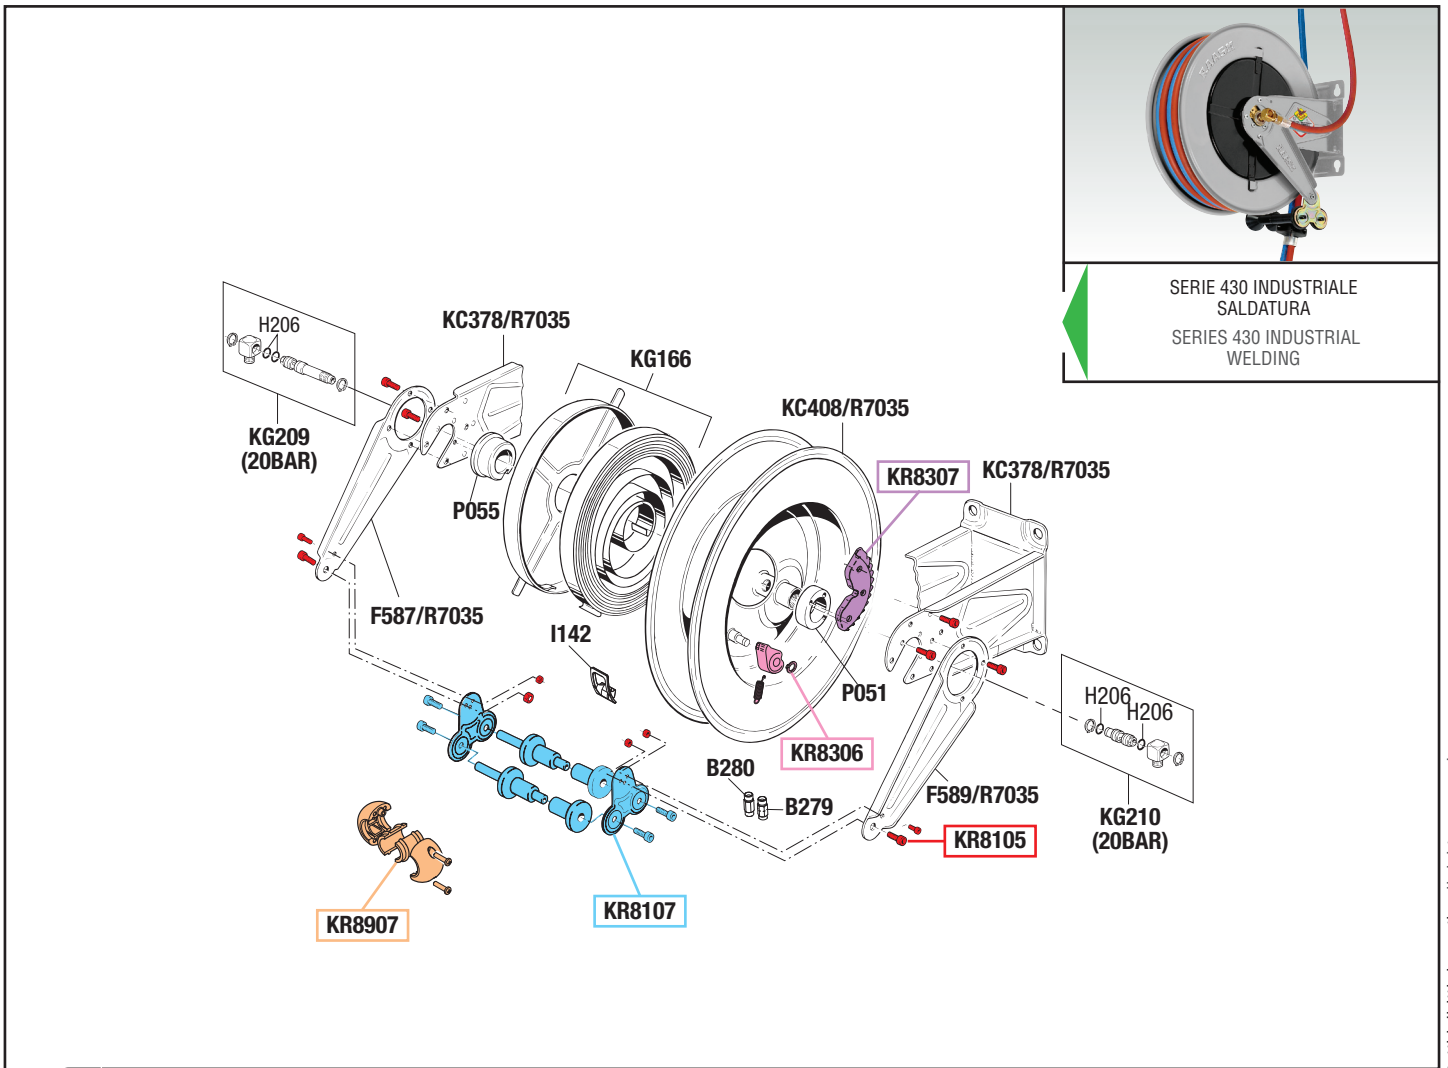

VISTA ESPLOSA - EXPLODED VIEW

tutti i diritti riservati - all rights reserved

GUIDA RICAMBI - SPARE PARTS GUIDE

KIT RICAMBI

OGNI KIT SOTTO RIPORTATO COMPRENDE I RICAMBI EVIDENZIATI CON LO STESSO COLORE E LE RELATIVE GUARNIZIONI. QUESTI RICAMBI NON SONO FORNIBILI SEPARATAMENTE TRANNE QUELLI CODIFICATI.

SPARE PARTS KITS

EACH KIT SHOWN WITH THE SAME COLOR INCLUDES ALSO THE GASKETS. THE SPARE PARTS INCLUDED IN THE KIT CAN'T BE SUPPLIED SEPARATELY EXCEPT THOSE SHOWN WITH A PROPER CODE.

CODICE CODE	DESCRIZIONE DESCRIPTION	Q.TÀ QTY
KR8105	SET VITI ARROTOLATORE SET OF SCREWS FOR HOSEREEL	1
KR8107	KIT PORTA RULLI ARROTOLATORE ROLLERS HOLDING KIT FOR HOSEREEL	1
KR8306	DENTE D'ARRESTO DETENT	1
KR8307	KIT CREMAGLIERA RACK KIT	1
KR8907	TAMPONE FERMATUBO HOSE STOP	1

ELENCO RICAMBI FORNIBILI SINGOLARMENTE

LIST OF SPARE PARTS WHICH CAN BE SUPPLIED SEPARATELY

CODICE CODE	DESCRIZIONE DESCRIPTION	Q.TÀ QTY
B279	NIPPES SINISTRO LEFT ADAPTOR	1
B280	NIPPES DESTRO RIGHT ADAPTOR	1
F587/R7035	BRACCIO ORIENTABILE SWINGING ARM	1
F589/R7035	BRACCIO ORIENTABILE SWINGING ARM	1
I142	INSERTO USCITA TUBO HOSE OUTLET PROTECTION	1
KC378/R7035	SUPPORTO ARROTOLATORE HOSEREEL SUPPORT	1
KC408/R7035	TAMBURO 420 420 HOSEREEL DRUM	1
KG166	CARTER-MOLLA COVER SPRING-GROUP	1
KG209	SNODO SINISTRO 20 BAR LEFT JOINT 20 BAR	1
KG210	SNODO DESTRO 20 BAR RIGHT JOINT 20 BAR	1
P051	BOCCOLA LATO CREMAGLIERA BUSH	1
P055	BOCCOLA LATO MOLLA BUSH	1

ELENCO GUARNIZIONI SNODI

JOINTS GASKETS LIST

CODICE CODE	DESCRIZIONE DESCRIPTION	Q.TÀ QTY
H206	O-RING 3043 VITON O-RING 3043 VITON	4