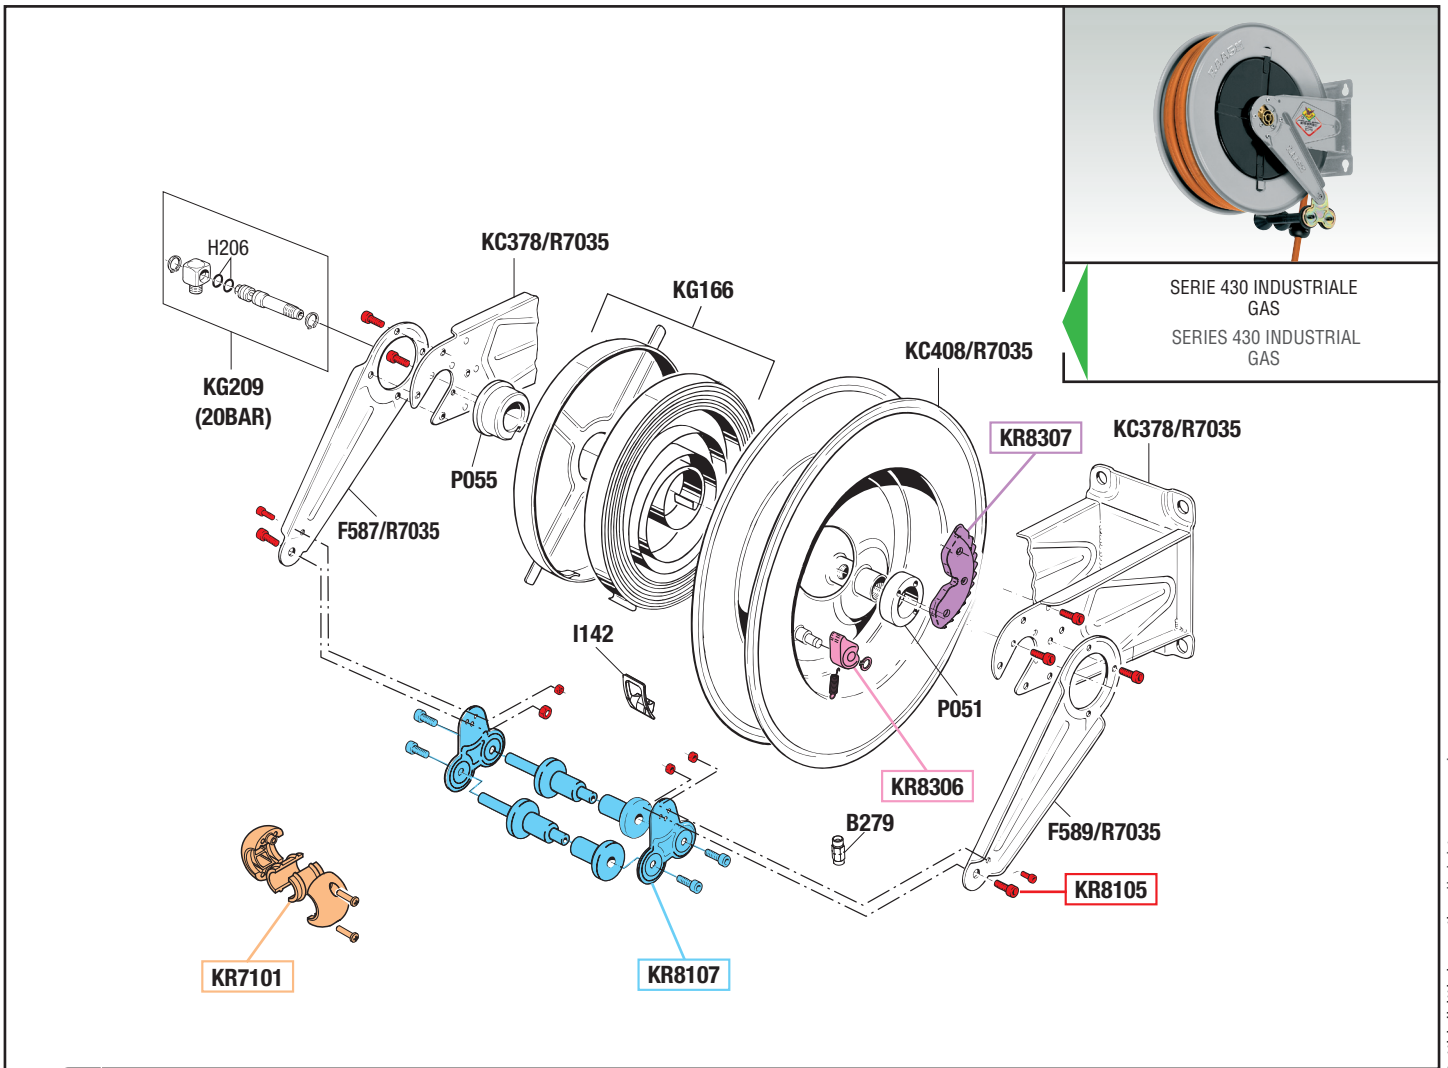

VISTA ESPLOSA - EXPLODED VIEW

tutti i diritti riservati - all rights reserved

GUIDA RICAMBI - SPARE PARTS GUIDE

**KIT RICAMBI**

OGNI KIT SOTTO RIPORTATO COMPRENDE I RICAMBI EVIDENZIATI CON LO STESSO COLORE E LE RELATIVE GUARNIZIONI. QUESTI RICAMBI NON SONO FORNIBILI SEPARATAMENTE TRANNE QUELLI CODIFICATI.

**SPARE PARTS KITS**

EACH KIT SHOWN WITH THE SAME COLOR INCLUDES ALSO THE GASKETS. THE SPARE PARTS INCLUDED IN THE KIT CAN'T BE SUPPLIED SEPARATELY EXCEPT THOSE SHOWN WITH A PROPER CODE.

CODICE CODE	DESCRIZIONE DESCRIPTION	Q.TÀ QTY
KR7101	TAMPONE FERMATUBO HOSE STOP	1
KR8105	SET VITI ARROTOLATORE SET OF SCREWS FOR	1
KR8107	KIT PORTA RULLI ARROTOLATORE ROLLERS HOLDING KIT FOR HOSEREEL	1
KR8306	DENTE D'ARRESTO DETENT	1
KR8307	KIT CREMAGLIERA RACK KIT	1

**ELENCO RICAMBI FORNIBILI SINGOLARMENTE**

LIST OF SPARE PARTS WHICH CAN BE SUPPLIED SEPARATELY

CODICE CODE	DESCRIZIONE DESCRIPTION	Q.TÀ QTY
B279	NIPPES SINISTRO LEFT ADAPTOR	1
F587/R7035	BRACCIO ORIENTABILE SWINGING ARM	1
F589/R7035	BRACCIO ORIENTABILE SWINGING ARM	1
I142	INSERTO FORO USCITA TUBO HOSE OUTLET PROTECTION	1
KC378/R7035	SUPPORTO ARROTOLATORE HOSEREEL SUPPORT	1
KC408/R7035	TAMBURO 420 420 HOSEREEL DRUM	1
KG166	CARTER-MOLLA COVER-SPRING GROUP	1
KG209	SNODO SX 20 BAR HOSEREEL JOINT	1
P051	BOCCOLA LATO CREMAGLIERA BUSH	1
P055	BOCCOLA LATO MOLLA BUSH	1

**ELENCO GUARNIZIONI SNODI**

JOINTS GASKETS LIST

CODICE CODE	DESCRIZIONE DESCRIPTION	Q.TÀ QTY
H206	O-RING 3043 VITON O-RING 3043 VITON	2