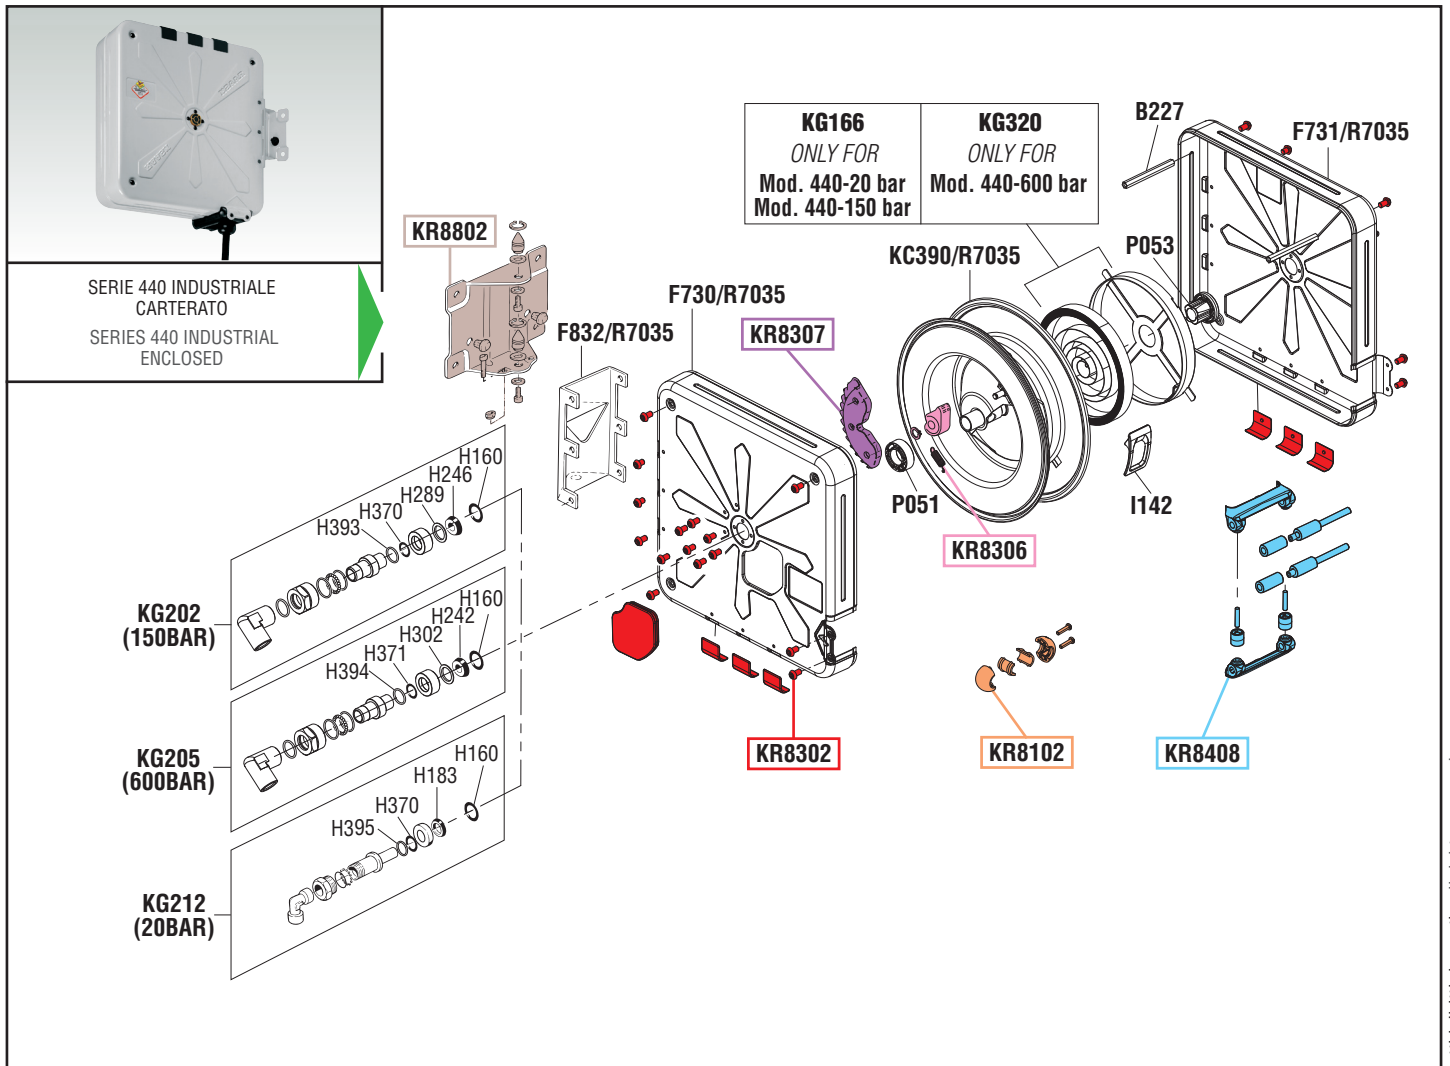

Art. 8440.100 Mod. 440-20 bar - Art. 8440.400 Mod. 440-150 bar
Art. 8440.500 Mod. 440-600 bar

VISTA ESPLOSA - EXPLODED VIEW

tutti i diritti riservati - all rights reserved

GUIDA RICAMBI - SPARE PARTS GUIDE

KIT RICAMBI

OGNI KIT SOTTO RIPORTATO COMPRENDE I RICAMBI EVIDENZIATI CON LO STESSO COLORE E LE RELATIVE GUARNIZIONI. QUESTI RICAMBI NON SONO FORNIBILI SEPARATAMENTE TRANNE QUELLI CODIFICATI.

SPARE PARTS KITS

EACH KIT SHOWN WITH THE SAME COLOR INCLUDES ALSO THE GASKETS. THE SPARE PARTS INCLUDED IN THE KIT CAN'T BE SUPPLIED SEPARATELY EXCEPT THOSE SHOWN WITH A PROPER CODE.

CODICE CODE	DESCRIZIONE DESCRIPTION	Q.TÀ QTY
KR8102	TAMPONE FERMATUBO HOSE STOP	1
KR8302	SET VITI AVVOLGITUBO HOSEREEL SCREWS KIT	1
KR8306	DENTE D'ARRESTO DETENT	1
KR8307	KIT CREMAGLIERA RACK KIT	1
KR8408	KIT PORTA RULLI AVVOLGITUBO ROLLERS HOLDING KIT FOR HOSEREEL	1
KR8802	STAFFA PER AVVOLGITUBO WALL MOUNTED BRACKET FOR HOSEREEL	1

ELENCO RICAMBI FORNIBILI SINGOLARMENTE

LIST OF SPARE PARTS WHICH CAN BE SUPPLIED SEPARATELY

CODICE CODE	DESCRIZIONE DESCRIPTION	Q.TÀ QTY
B227	PRIGIONIERO SLEEVE	2
F730/R7035	CARTER LATO CREMAGLIERA RACK SIDE COVER	1
F731/R7035	CARTER LATO MOLLA SPRING SIDE COVER	1
F832/R7035	STAFFA ORIENTABILE SWIVELLING BRACKET	1
I142	INSERTO FORO USCITA TUBO HOSE OUTLET PROTECTION	1
KC390/R7035	TAMBURO AVVOLGITUBO HOSEREEL DRUM	1
KG166	CARTER MOLLA COVER SPRING GROUP	1
KG202	SNODO OLIO 150 BAR JOINT OIL 150 BAR	1
KG205	SNODO GRASSO 600 BAR JOINT GREASE 600 BAR	1
KG212	SNODO ARIA-ACQUA 20 BAR JOINT AIR-WATER 20 BAR	1
KG320	CARTER MOLLA (Art. 8440.500) COVER SPRING GROUP (Art. 8440.500)	1
P051	BOCCOLA LATO CREMAGLIERA RACK SIDE BUSH	1
P053	BOCCOLA LATO MOLLA SPRING SIDE BUSH	1