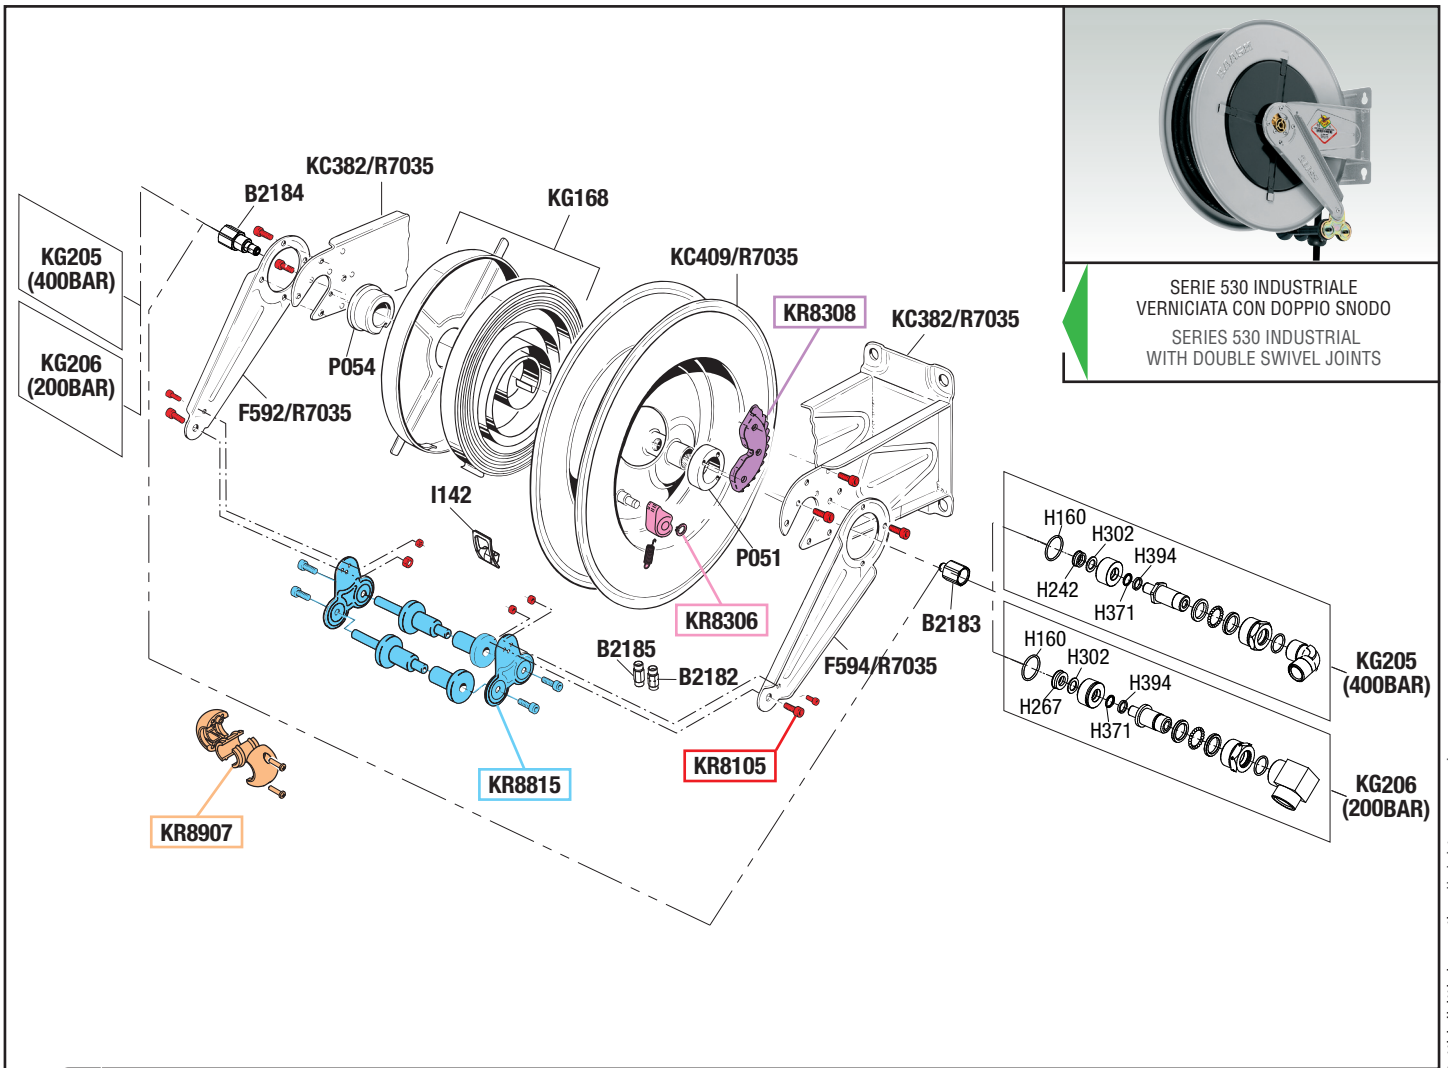

VISTA ESPLOSA - EXPLODED VIEW

tutti i diritti riservati - all rights reserved

GUIDA RICAMBI - SPARE PARTS GUIDE

**KIT RICAMBI**

OGNI KIT SOTTO RIPORTATO COMPRENDE I RICAMBI EVIDENZIATI CON LO STESSO COLORE E LE RELATIVE GUARNIZIONI. QUESTI RICAMBI NON SONO FORNIBILI SEPARATAMENTE TRANNE QUELLI CODIFICATI.

**SPARE PARTS KITS**

EACH KIT SHOWN WITH THE SAME COLOR INCLUDES ALSO THE GASKETS. THE SPARE PARTS INCLUDED IN THE KIT CAN'T BE SUPPLIED SEPARATELY EXCEPT THOSE SHOWN WITH A PROPER CODE.

CODICE CODE	DESCRIZIONE DESCRIPTION	Q. TÀ QTY
KR8105	SET VITI ARROTOLATORE SET OF SCREWS FOR HOSEREEL	1
KR8306	DENTE D'ARRESTO DETENT	1
KR8308	KIT CREMAGLIERA RACK KIT	1
KR8815	KIT PORTA RULLI ARROTOLATORE ROLLERS HOLDING KIT FOR HOSEREEL	1
KR8907	TAMPONE FERMATUBO HOSE STOP	1

**ELENCO RICAMBI FORNIBILI SINGOLARMENTE**

LIST OF SPARE PARTS WHICH CAN BE SUPPLIED SEPARATELY

CODICE CODE	DESCRIZIONE DESCRIPTION	Q. TÀ QTY
B2182	NIPPLE DESTRO RIGHT ADAPTOR	1
B2183	ADATTATORE SNODO LATO CREMAGLIERA SWIVEL JOINT ADAPTOR	1
B2184	ADATTATORE SNODO LATO MOLLA SWIVEL JOINT ADAPTOR	1
B2185	NIPPLE SINISTRO LEFT ADAPTOR	1
F592/R7035	BRACCIO ORIENTABILE SWINGING ARM	1
F594/R7035	BRACCIO ORIENTABILE SWINGING ARM	1
I142	INSERTO FORO USCITA TUBO HOSE OUTLET PROTECTION	1
KC382/R7035	SUPPORTO ARROTOLATORE HOSEREEL SUPPORT	1
KC409/R7035	TAMBURO 530 530 HOSEREEL DRUM	1
KG168	CARTER-MOLLA COVER-SPRING GROUP	1
KG205	SNODO GRASSO 600 BAR JOINT GREASE 600 BAR	2
KG206	SNODO ACQUA 200 BAR JOINT WATER 200 BAR	2
P051	BOCCOLA LATO CREMAGLIERA BUSH	1
P054	BOCCOLA LATO MOLLA BUSH	1

**ELENCO GUARNIZIONI SNODI**

JOINTS GASKETS LIST

CODICE CODE	DESCRIZIONE DESCRIPTION	Q. TÀ QTY
H160	O-RING 2093 O-RING 2093	1
H242	GUARNIZIONE M4 1810-PUR95 GASKET	1
H267	GUARNIZIONE VITON 90SH GASKET	1
H302	RONDELLA IN PTFE PTFE WASHER	1
H371	GUARNIZIONE OR 2037 VITON GASKET	1
H394	RONDELLA IN PTFE PTFE WASHER	1