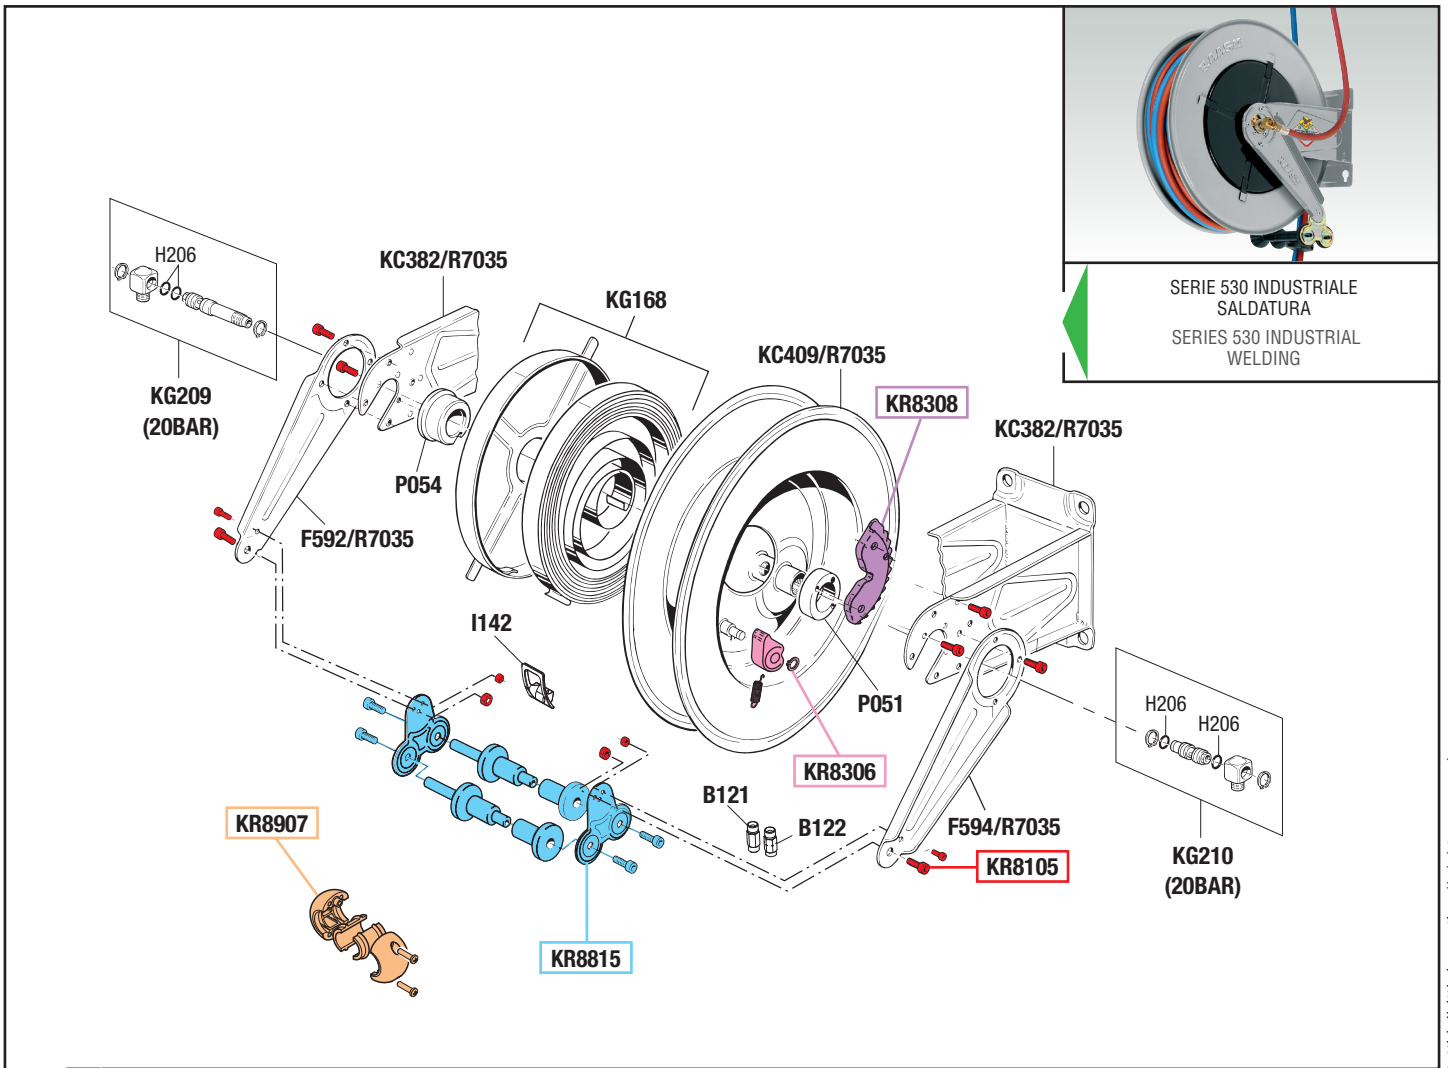

VISTA ESPLOSA - EXPLODED VIEW

tutti i diritti riservati - all rights reserved

GUIDA RICAMBI - SPARE PARTS GUIDE

KIT RICAMBI

OGNI KIT SOTTO RIPORTATO COMPRENDE I RICAMBI EVIDENZIATI CON LO STESSO COLORE E LE RELATIVE GUARNIZIONI. QUESTI RICAMBI NON SONO FORNIBILI SEPARATAMENTE TRANNE QUELLI CODIFICATI.

SPARE PARTS KITS

EACH KIT SHOWN WITH THE SAME COLOR INCLUDES ALSO THE GASKETS. THE SPARE PARTS INCLUDED IN THE KIT CAN'T BE SUPPLIED SEPARATELY EXCEPT THOSE SHOWN WITH A PROPER CODE.

CODICE CODE	DESCRIZIONE DESCRIPTION	Q.TÀ QTY
KR8105	SET VITI ARROTOLATORE SET OF SCREWS FOR HOSEREEL	1
KR8306	DENTE D'ARRESTO DETENT	1
KR8308	KIT CREMAGLIERA RACK KIT	1
KR8815	KIT PORTA RULLI ARROTOLATORE ROLLERS HOLDING KIT FOR HOSEREEL	1
KR8907	TAMPONE FERMATUBO HOSE STOP	1

ELENCO RICAMBI FORNIBILI SINGOLARMENTE

LIST OF SPARE PARTS WHICH CAN BE SUPPLIED SEPARATELY

CODICE CODE	DESCRIZIONE DESCRIPTION	Q.TÀ QTY
B121	NIPPES SINISTRO LEFT ADAPTOR	1
B122	NIPPES DESTRO RIGHT ADAPTOR	1
F592/R7035	BRACCIO ORIENTABILE SWINGING ARM	1
F594/R7035	BRACCIO ORIENTABILE SWINGING ARM	1
I142	INSERTO USCITA TUBO HOSE OUTLET PROTECTION	1
KC382/R7035	SUPPORTO ARROTOLATORE HOSEREEL SUPPORT	1
KC409/R7035	TAMBURO 510 510 HOSEREEL DRUM	1
KG168	CARTER-MOLLA COVER SPRING-GROUP	1
KG209	SNODO SINISTRO 20 BAR LEFT JOINT 20 BAR	1
KG210	SNODO DESTRO 20 BAR RIGHT JOINT 20 BAR	1
P051	BOCCOLA LATO CREMAGLIERA BUSH	1
P054	BOCCOLA LATO MOLLA BUSH	1

ELENCO GUARNIZIONI SNODI

JOINTS GASKETS LIST

CODICE CODE	DESCRIZIONE DESCRIPTION	Q.TÀ QTY
H206	O-RING 3043 VITON O-RING 3043 VITON	4