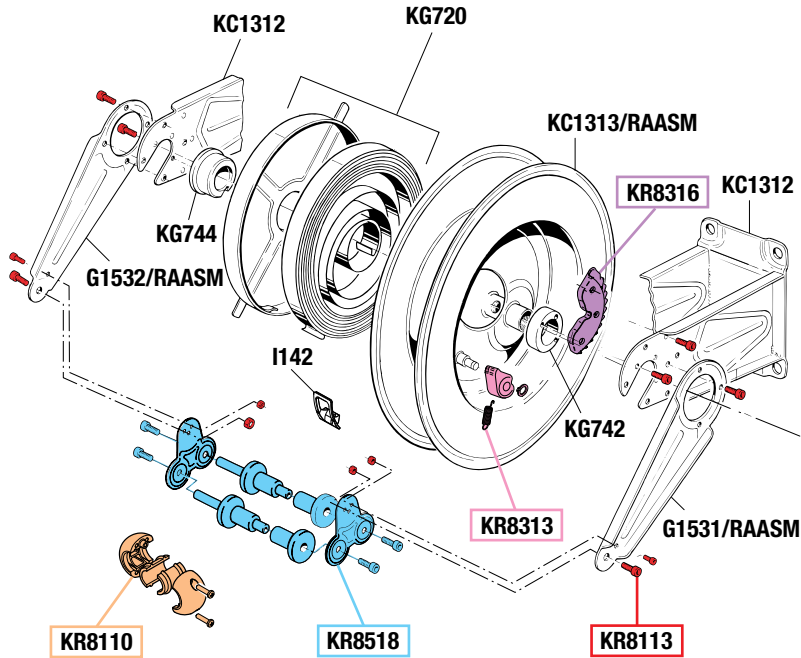

VISTA ESPLOSA - EXPLODED VIEW

SERIE 530 INDUSTRIALE
INOX AISI 316
SERIES 530 INDUSTRIAL
STAINLESS STEEL AISI 316

tutti i diritti riservati - all rights reserved

GUIDA RICAMBI - SPARE PARTS GUIDE

KIT RICAMBI

OGNI KIT SOTTO RIPORTATO COMPRENDE I RICAMBI EVIDENZIATI CON LO STESSO COLORE E LE RELATIVE GUARNIZIONI. QUESTI RICAMBI NON SONO FORNIBILI SEPARATAMENTE TRANNE QUELLI CODIFICATI.

SPARE PARTS KITS

EACH KIT SHOWN WITH THE SAME COLOR INCLUDES ALSO THE GASKETS. THE SPARE PARTS INCLUDED IN THE KIT CAN'T BE SUPPLIED SEPARATELY EXCEPT THOSE SHOWN WITH A PROPER CODE.

CODICE CODE	DESCRIZIONE DESCRIPTION	Q.TÀ QTY
KR8110	TAMPONE FERMATUBO HOSE STOP	1
KR8113	SET VITI ARROTOLATORE SET OF SCREWS FOR HOSEREEL	1
KR8313	DENTE D'ARRESTO DETENT	1
KR8316	KIT CREMAGLIERA RACK KIT	1
KR8518	KIT PORTA RULLI ARROTOLATORE ROLLERS HOLDING KIT FOR HOSEREEL	1

ELENCO RICAMBI FORNIBILI SINGOLARMENTE

LIST OF SPARE PARTS WHICH CAN BE SUPPLIED SEPARATELY

CODICE CODE	DESCRIZIONE DESCRIPTION	Q.TÀ QTY
G1531/RAASM	BRACCIO ORIENTABILE SWINGING ARM	1
G1532/RAASM	BRACCIO ORIENTABILE SWINGING ARM	1
I142	INSERTO USCITA TUBO HOSE OUTLET PROTECTION	1
KC1312	SUPPORTO ARROTOLATORE HOSEREEL SUPPORT	1
KC1313/RAASM	TAMBURO 510 510 HOSEREEL DRUM	1
KG698	SNODO GRASSO 400 BAR JOINT GREASE 400 BAR	1
KG699	SNODO ACQUA 100 BAR JOINT WATER 100 BAR	1
KG701	SNODO ACQUA 200 BAR JOINT WATER 200 BAR	1
KG720	CARTER-MOLLA COVER SPRING-GROUP	1
KG742	BOCCOLA LATO CREMAGLIERA BUSH	1
KG744	BOCCOLA LATO MOLLA BUSH	1