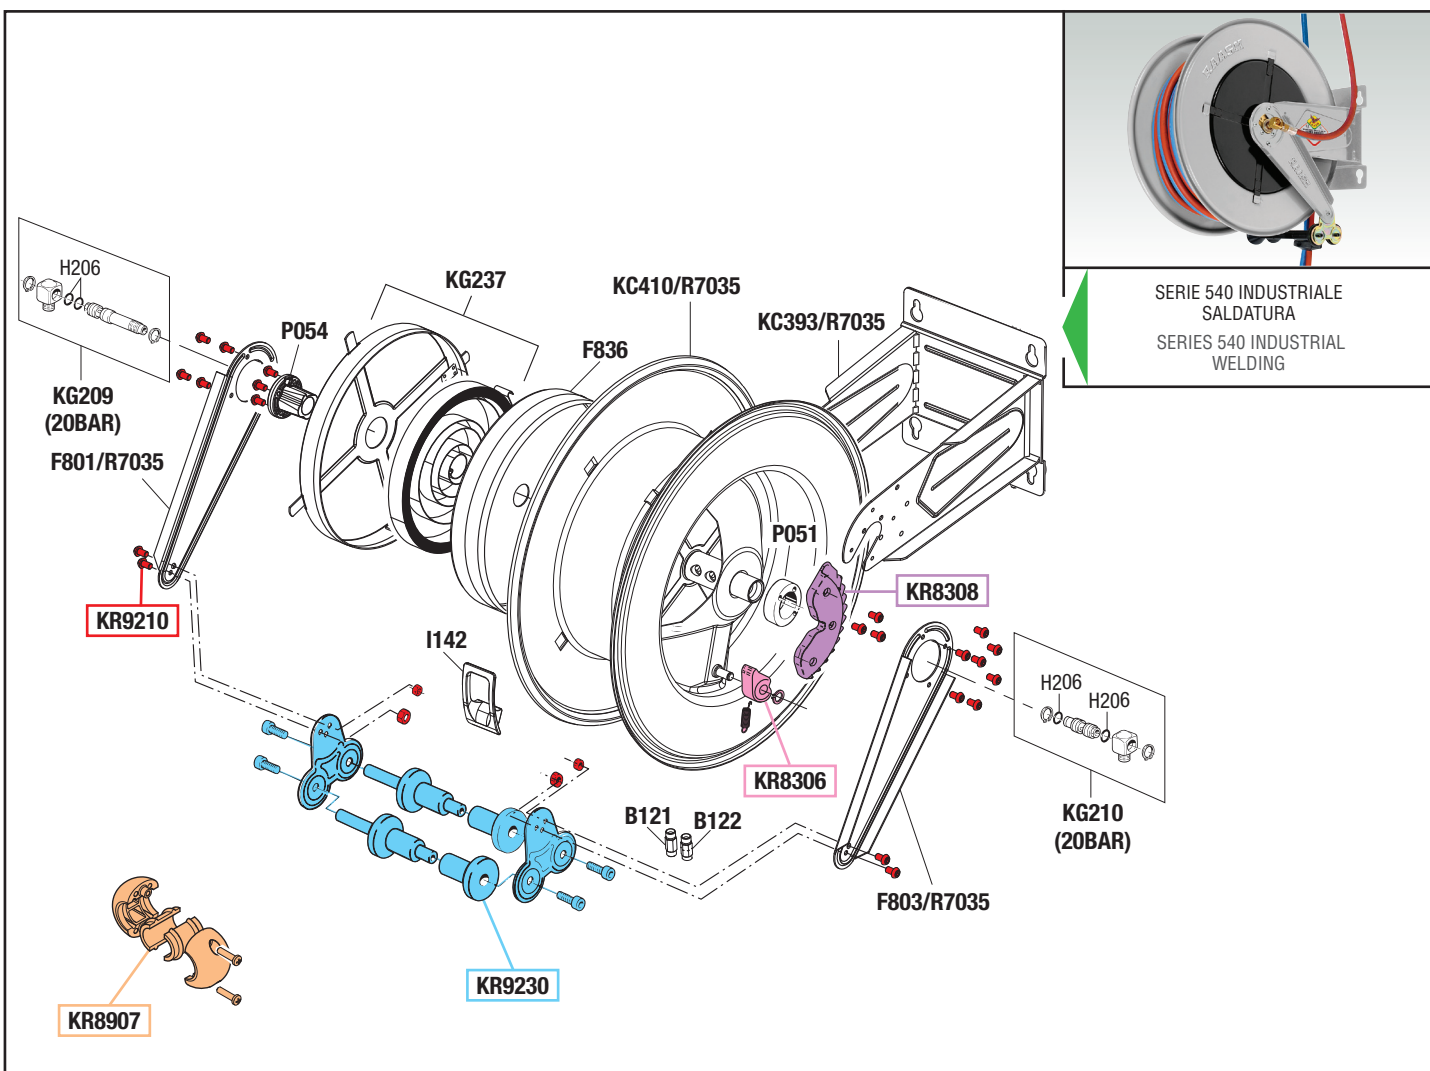

VISTA ESPLOSA - EXPLODED VIEW

tutti i diritti riservati - all rights reserved

GUIDA RICAMBI - SPARE PARTS GUIDE

**KIT RICAMBI**  
OGNI KIT SOTTO RIPORTATO COMPRENDE I RICAMBI EVIDENZIATI CON LO STESSO COLORE E LE RELATIVE GUARNIZIONI. QUESTI RICAMBI NON SONO FORNIBILI SEPARATAMENTE TRANNE QUELLI CODIFICATI.

**SPARE PARTS KITS**  
EACH KIT SHOWN WITH THE SAME COLOR INCLUDES ALSO THE GASKETS. THE SPARE PARTS INCLUDED IN THE KIT CAN'T BE SUPPLIED SEPARATELY EXCEPT THOSE SHOWN WITH A PROPER CODE.

CODICE CODE	DESCRIZIONE DESCRIPTION	Q.TÀ QTY
KR8306	DENTE D'ARRESTO DETENT	1
KR8308	KIT CREMAGLIERA RACK KIT	1
KR8907	TAMPONE FERMATUBO HOSE STOP	1
KR9210	SET VITI ARROTOLATORE SET OF SCREWS FOR HOSE REEL	1
KR9230	KIT PORTA RULLI ARROTOLATORE ROLLERS HOLDING KIT FOR HOSE REEL	1

**ELENCO RICAMBI FORNIBILI SINGOLARMENTE**  
LIST OF SPARE PARTS WHICH CAN BE SUPPLIED SEPARATELY

CODICE CODE	DESCRIZIONE DESCRIPTION	Q.TÀ QTY
B121	NIPPES SINISTRO LEFT ADAPTOR	1
B122	NIPPES DESTRO RIGHT ADAPTOR	1
F801/R7035	BRACCIO ORIENTABILE SWINGING ARM	1
F803/R7035	BRACCIO ORIENTABILE SWINGING ARM	1
F836	CARTER COVER	1
I142	INSERTO USCITA TUBO HOSE OUTLET PROTECTION	1
KC393/R7035	SUPPORTO ARROTOLATORE HOSE REEL SUPPORT	1
KC410/R7035	TAMBURO 510 510 HOSE REEL DRUM	1
KG237	CARTER-MOLLA COVER SPRING-GROUP	1
KG209	SNODO SINISTRO 20 BAR LEFT JOINT 20 BAR	1
KG210	SNODO DESTRO 20 BAR RIGHT JOINT 20 BAR	1
P051	BOCCOLA LATO CREMAGLIERA BUSH	1
P054	BOCCOLA LATO MOLLA BUSH	1

**ELENCO GUARNIZIONI SNODI**  
JOINTS GASKETS LIST

CODICE CODE	DESCRIZIONE DESCRIPTION	Q.TÀ QTY
H206	GUARNIZIONE OR 3043 VITON GASKET	4