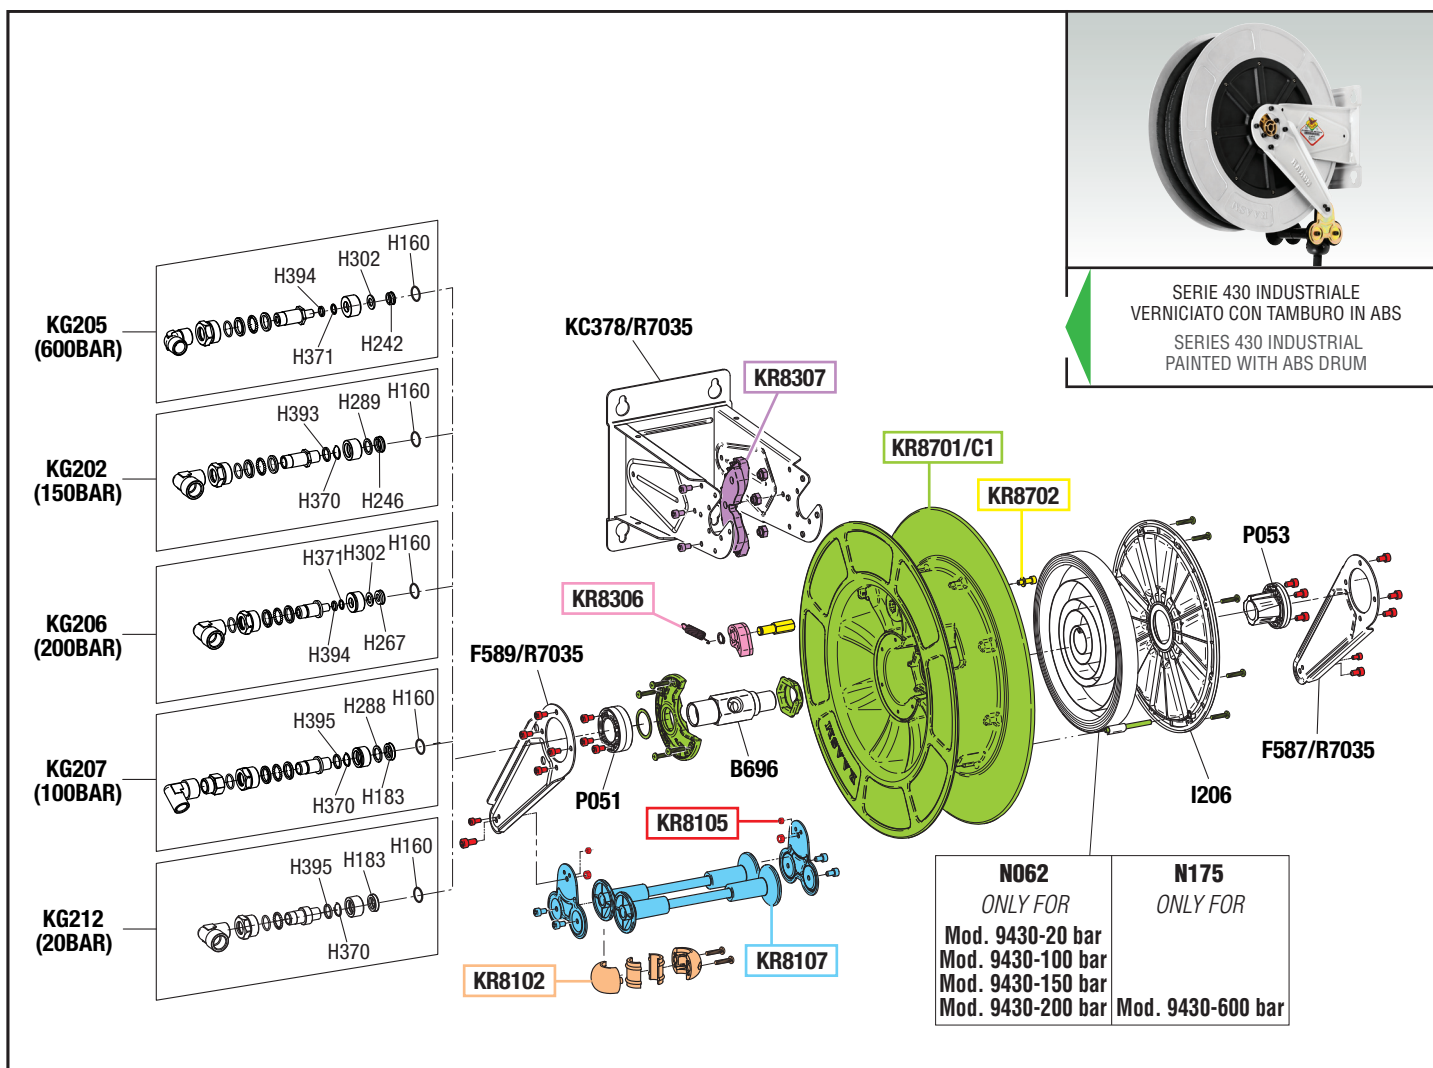

Art. 9430.100 Mod. 9430-20 bar - Art. 9430.200 Mod. 9430-100 bar
 Art. 9430.300 Mod. 9430-200 bar - Art. 9430.400 Mod. 9430-150 bar
 Art. 9430.500 Mod. 9430-600 bar

VISTA ESPLOSA - EXPLODED VIEW

tutti i diritti riservati - all rights reserved

GUIDA RICAMBI - SPARE PARTS GUIDE

KIT RICAMBI

OGNI KIT SOTTO RIPORTATO COMPRENDE I RICAMBI EVIDENZIATI CON LO STESSO COLORE E LE RELATIVE GUARNIZIONI. QUESTI RICAMBI NON SONO FORNIBILI SEPARATAMENTE TRANNE QUELLI CODIFICATI.

SPARE PARTS KITS

EACH KIT SHOWN WITH THE SAME COLOR INCLUDES ALSO THE GASKETS. THE SPARE PARTS INCLUDED IN THE KIT CAN'T BE SUPPLIED SEPARATELY EXCEPT THOSE SHOWN WITH A PROPER CODE.

CODICE CODE	DESCRIZIONE DESCRIPTION	Q.TÀ QTY
KR8102	TAMPONE FERMATUBO HOSE STOP	1
KR8105	SET VITI AVVOLGITUBO SET OF SCREWS FOR HOSEREEL	1
KR8107	KIT PORTA RULLI AVVOLGITUBO ROLLERS HOLDING KIT FOR HOSEREEL	1
KR8306	DENTE D'ARRESTO DETENT	1
KR8307	KIT CREMAGLIERA RACK KIT	1
KR8701/C1	KIT TAMBURO IN ABS ABS DRUM KIT	1
KR8702	PERNO PORTACRICCO PIN	1

ELENCO RICAMBI FORNIBILI SINGOLARMENTE

LIST OF SPARE PARTS WHICH CAN BE SUPPLIED SEPARATELY

CODICE CODE	DESCRIZIONE DESCRIPTION	Q.TÀ QTY
B696	PERNO CENTRALE CENTRAL PIN	1
F587/R7035	BRACCIO ORIENTABILE SWINGING ARM	1
F589/R7035	BRACCIO ORIENTABILE SWINGING ARM	1
I206	CARTER COVER	1
KC378/R7035	SUPPORTO AVVOLGITUBO HOSEREEL SUPPORT	1
KG202	SNODO OLIO 150 bar JOINT OIL 150 bar	1
KG205	SNODO GRASSO 600 bar JOINT GREASE 600 bar	1
KG206	SNODO ACQUA 200 bar JOINT WATER 200 bar	1
KG207	SNODO ACQUA 100 bar JOINT WATER 100 bar	1
KG212	SNODO ARIA-ACQUA 20 bar JOINT AIR-WATER 20 bar	1
N062	MOLLA SPRING	1
N175	MOLLA (Art. 9430.500) SPRING (Art. 9430.500)	1
P051	BOCCOLA LATO CREMAGLIERA BUSH	1
P053	BOCCOLA LATO MOLLA BUSH	1