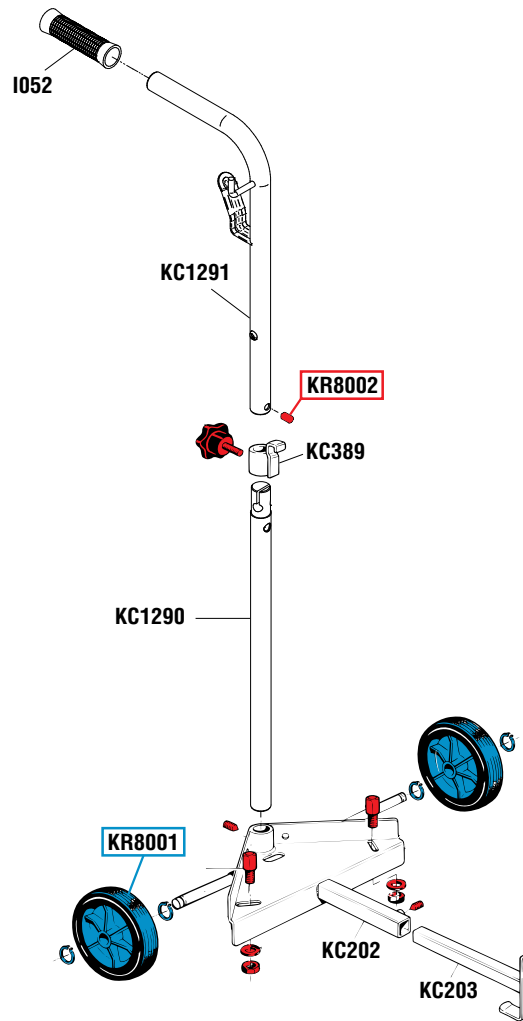

Art. 80035

VISTA ESPLOSA - EXPLODED VIEW

tutti i diritti riservati - all rights reserved

GUIDA RICAMBI - SPARE PARTS GUIDE

**KIT RICAMBI**

OGNI KIT SOTTO RIPORTATO COMPRENDE I RICAMBI EVIDENZIATI CON LO STESSO COLORE E LE RELATIVE GUARNIZIONI. QUESTI RICAMBI NON SONO FORNIBILI SEPARATAMENTE TRANNE QUELLI CODIFICATI.

**SPARE PARTS KITS**

EACH KIT SHOWN WITH THE SAME COLOR INCLUDES ALSO THE GASKETS. THE SPARE PARTS INCLUDED IN THE KIT CAN'T BE SUPPLIED SEPARATELY EXCEPT THOSE SHOWN WITH A PROPER CODE.

CODICE CODE	DESCRIZIONE DESCRIPTION	Q.TÀ QTY
KR8001	2 RUOTE FISSE ø 125 mm 2 FIXED WHEELS ø 125 mm	1
KR8002	ACCESSORI ACCESSORIES	1

**ELENCO RICAMBI FORNIBILI SINGOLARMENTE**

LIST OF SPARE PARTS WHICH CAN BE SUPPLIED SEPARATELY

CODICE CODE	DESCRIZIONE DESCRIPTION	Q.TÀ QTY
KC1290	MANICO INFERIORE LOWER HANDLE	1
KC1291	MANICO SUPERIORE UPPER HANDLE	1
I052	MANOPOLA KNOB	1
KC389	GANCIO BLOCCA FUSTO DRUM HOLDING HOOK	1
KC202	PIANO CARRELLO TROLLEY TOP	1
KC203	SUPPORTO REGOLABILE ADJUSTABLE SUPPORT	1