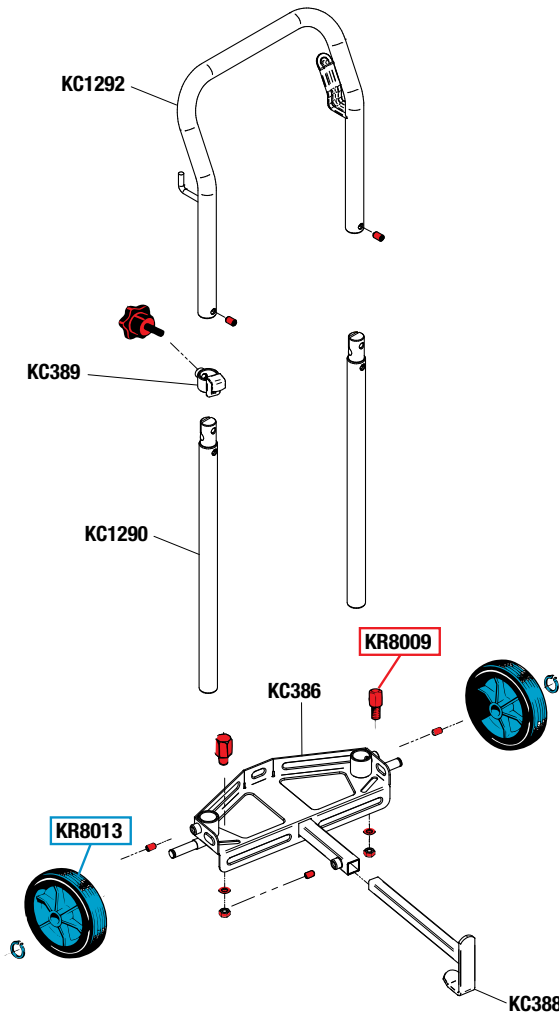

Art. 80040

VISTA ESPLOSA - EXPLODED VIEW

tutti i diritti riservati - all rights reserved

GUIDA RICAMBI - SPARE PARTS GUIDE

KIT RICAMBI

OGNI KIT SOTTO RIPORTATO COMPRENDE I RICAMBI EVIDENZIATI CON LO STESSO COLORE E LE RELATIVE GUARNIZIONI. QUESTI RICAMBI NON SONO FORNIBILI SEPARATAMENTE TRANNE QUELLI CODIFICATI.

SPARE PARTS KITS

EACH KIT SHOWN WITH THE SAME COLOR INCLUDES ALSO THE GASKETS. THE SPARE PARTS INCLUDED IN THE KIT CAN'T BE SUPPLIED SEPARATELY EXCEPT THOSE SHOWN WITH A PROPER CODE.

| CODICE CODE | DESCRIZIONE DESCRIPTION | Q.TÀ QTY |
|----------------|---|-------------|
| KR8009 | ACCESSORI ACCESSORIES | 1 |
| KR8013 | 2 RUOTE FISSE ø 150 mm 2 FIXED WHEELS ø 150 mm | 1 |

ELENCO RICAMBI FORNIBILI SINGOLARMENTE

LIST OF SPARE PARTS WHICH CAN BE SUPPLIED SEPARATELY

| CODICE CODE | DESCRIZIONE DESCRIPTION | Q.TÀ QTY |
|----------------|---|-------------|
| KC1290 | MANICO INFERIORE LOWER HANDLE | 1 |
| KC1292 | MANICO SUPERIORE UPPER HANDLE | 1 |
| KC386 | PIANO CARRELLO TROLLEY TOP | 1 |
| KC388 | SUPPORTO REGOLABILE ADJUSTABLE SUPPORT | 1 |
| KC389 | GANCIO BLOCCA FUSTO DRUM HOLDING HOOK | 1 |