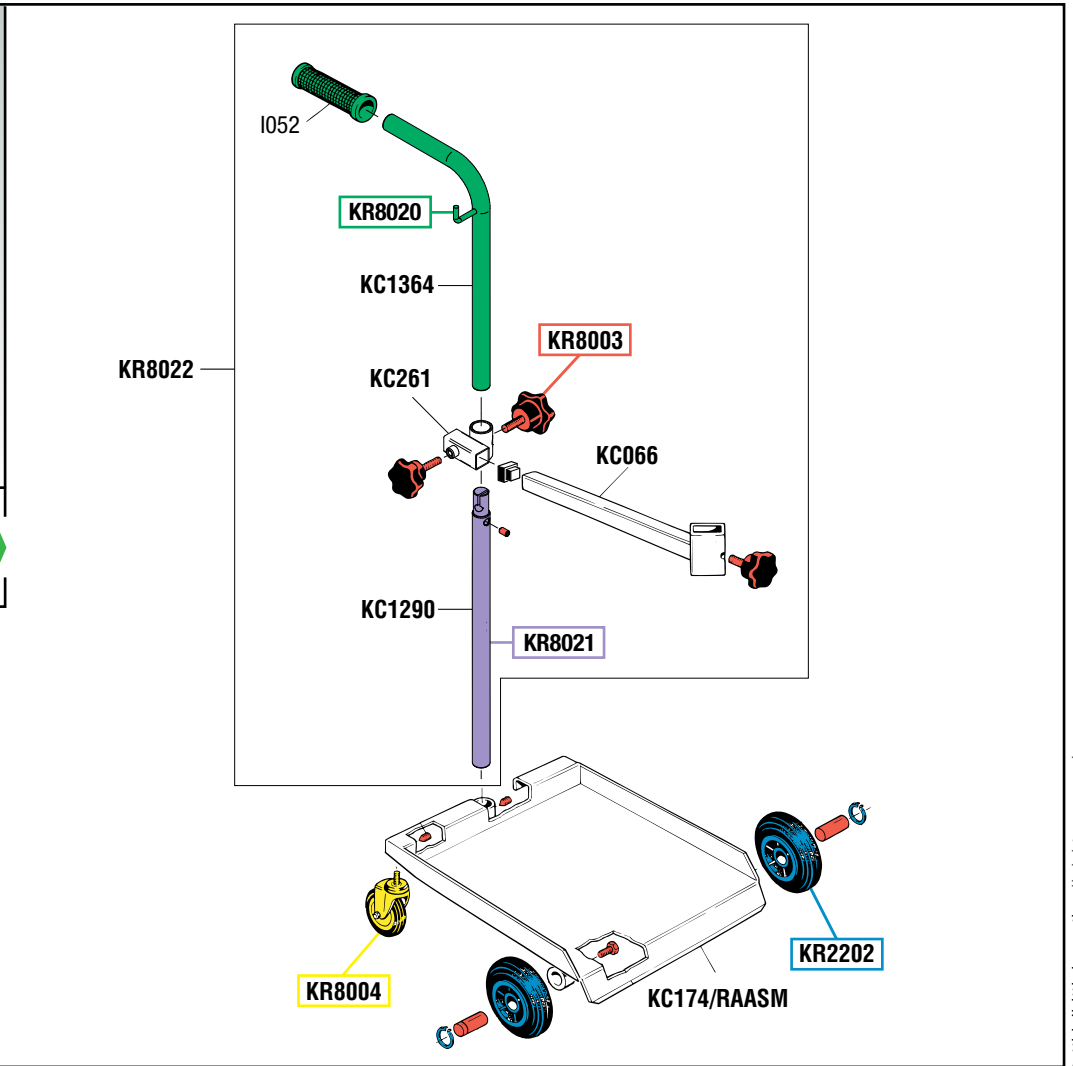

VISTA ESPLOSA - EXPLODED VIEW

tutti i diritti riservati - all rights reserved

GUIDA RICAMBI - SPARE PARTS GUIDE

**KIT RICAMBI**  
OGNI KIT SOTTO RIPORTATO COMPRENDE I RICAMBI EVIDENZIATI CON LO STESSO COLORE E LE RELATIVE GUARNIZIONI. QUESTI RICAMBI NON SONO FORNIBILI SEPARATAMENTE TRANNE QUELLI CODIFICATI.

**SPARE PARTS KITS**  
EACH KIT SHOWN WITH THE SAME COLOR INCLUDES ALSO THE GASKETS. THE SPARE PARTS INCLUDED IN THE KIT CAN'T BE SUPPLIED SEPARATELY EXCEPT THOSE SHOWN WITH A PROPER CODE.

CODICE CODE	DESCRIZIONE DESCRIPTION	Q.TÀ QTY
KR2202	DUE RUOTE FISSE CON ANELLI ELASTICI TWO FIXED WHEELS WITH RETAINING RINGS	1
KR8003	ACCESSORI ACCESSORIES	1
KR8004	2 RUOTE PIROETTANTI ø 60 mm 2 SWIVELING WHEELS ø 60 mm	1
KR8020	KIT MANICO SUPERIORE UPPER HANDLE KIT	1
KR8021	KIT MANICO INFERIORE LOWER HANDLE KIT	1
KR8022	KIT MANICO COMPLETO COMPLETE HANDLE KIT	1

**ELENCO RICAMBI FORNIBILI SINGOLARMENTE**  
LIST OF SPARE PARTS WHICH CAN BE SUPPLIED SEPARATELY

CODICE CODE	DESCRIZIONE DESCRIPTION	Q.TÀ QTY
I052	MANOPOLA KNOB	1
KC066	STAFFA SUPPORTO ACCESSORI ACCESSORIES SUPPORT BRACKET	1
KC174/RAASM	PIANO CARRELLO TROLLEY TOP	1
KC261	SUPPORTO REGOLABILE ADJUSTABLE SUPPORT	1
KC1290	MANICO INFERIORE LOWER HANDLE	1
KC1364	MANICO SUPERIORE UPPER HANDLE	1