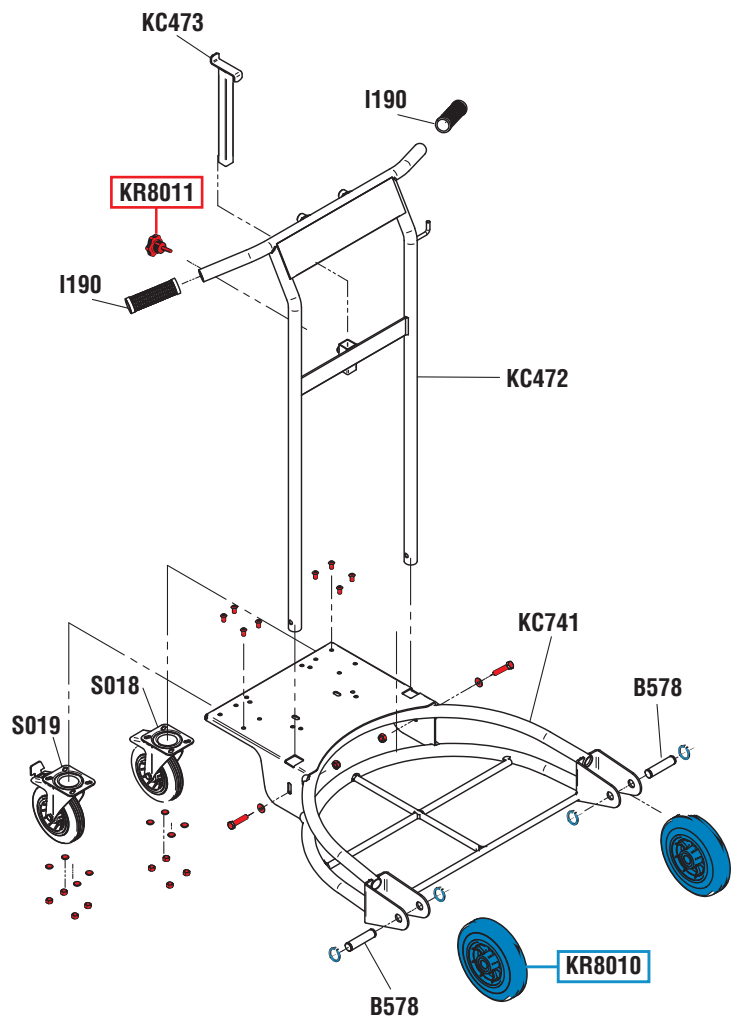

VISTA ESPLOSA - EXPLODED VIEW

tutti i diritti riservati - all rights reserved

GUIDA RICAMBI - SPARE PARTS GUIDE

KIT RICAMBI

OGNI KIT SOTTO RIPORTATO COMPRENDE I RICAMBI EVIDENZIATI CON LO STESSO COLORE E LE RELATIVE GUARNIZIONI. QUESTI RICAMBI NON SONO FORNIBILI SEPARATAMENTE TRANNE QUELLI CODIFICATI.

SPARE PARTS KITS

EACH KIT SHOWN WITH THE SAME COLOR INCLUDES ALSO THE GASKETS. THE SPARE PARTS INCLUDED IN THE KIT CAN'T BE SUPPLIED SEPARATELY EXCEPT THOSE SHOWN WITH A PROPER CODE.

CODICE CODE	DESCRIZIONE DESCRIPTION	Q.TÀ QTY
KR8010	2 RUOTE FISSE ø 200 mm 2 FIXED WHEELS ø 200 mm	1
KR8011	ACCESSORI ACCESSORIES	1

ELENCO RICAMBI FORNIBILI SINGOLARMENTE

LIST OF SPARE PARTS WHICH CAN BE SUPPLIED SEPARATELY

CODICE CODE	DESCRIZIONE DESCRIPTION	Q.TÀ QTY
B578	PERNO RUOTA WHEEL PIN	2
I190	MANOPOLA KNOB	2
KC472	MANICO PER CARRELLO TROLLEY HANDLE	1
KC473	SUPPORTO BLOCCA FUSTO DRUM LOCK SUPPORT	1
KC741	BASE CARRELLO TROLLEY BASE	1
S018	RUOTA PIROETTANTE SWIVELLING WHEEL	1
S019	RUOTA PIROETTANTE CON FRENO SWIVELLING WHEEL WITH BRAKE	1