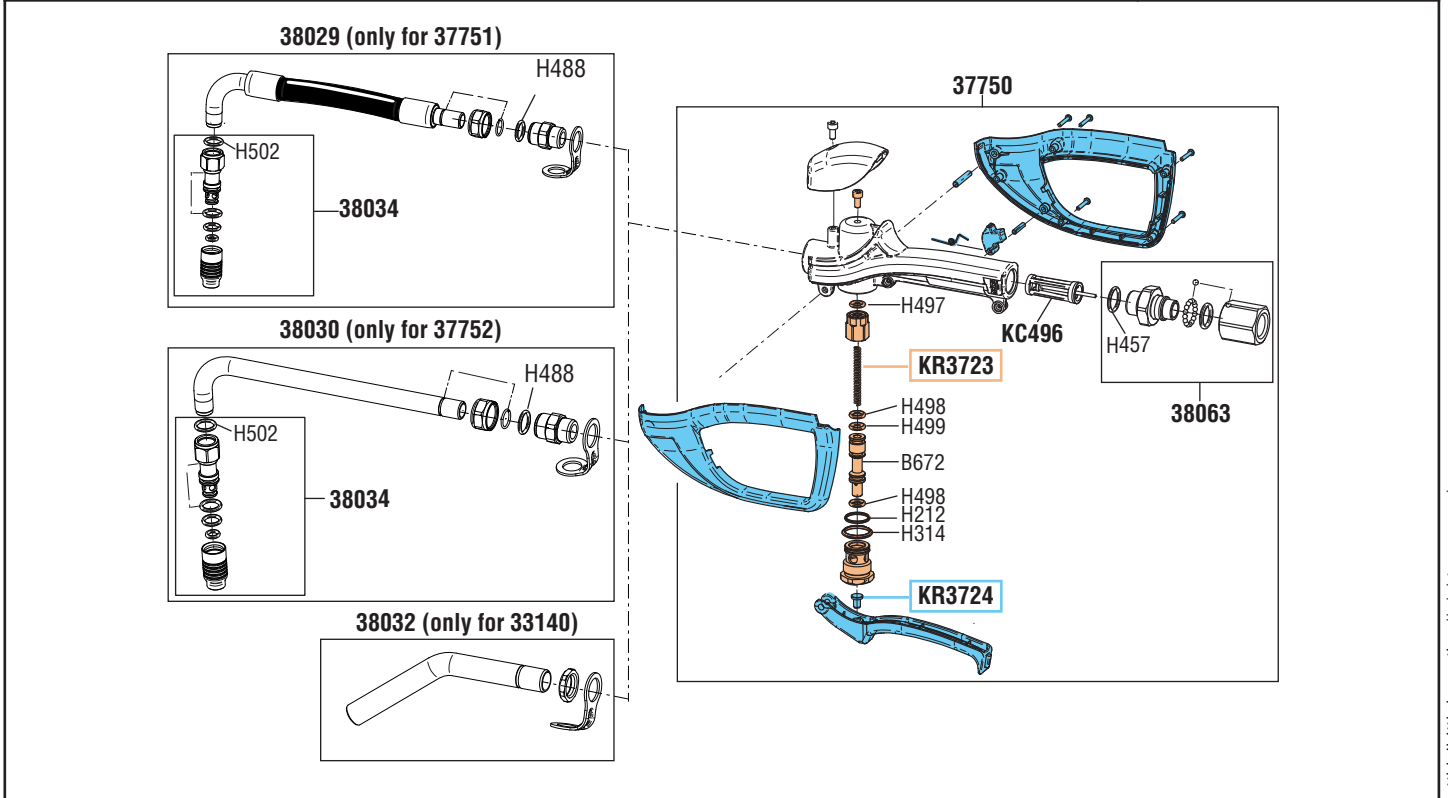

VISTA ESPLOSA - EXPLODED VIEW

PISTOLA OLIO
IN ALLUMINIO
OIL GUN
IN ALUMINIUM

tutti i diritti riservati - all rights reserved

GUIDA RICAMBI - SPARE PARTS GUIDE

KIT RICAMBI
OGNI KIT SOTTO RIPORTATO COMPRENDE I RICAMBI EVIDENZIATI CON LO STESSO COLORE E LE RELATIVE GUARNIZIONI. QUESTI RICAMBI NON SONO FORNIBILI SEPARATAMENTE TRANNE QUELLI CODIFICATI.

SPARE PARTS KITS
EACH KIT SHOWN WITH THE SAME COLOR INCLUDES ALSO THE GASKETS. THE SPARE PARTS INCLUDED IN THE KIT CAN'T BE SUPPLIED SEPARATELY EXCEPT THOSE SHOWN WITH A PROPER CODE.

CODICE CODE	DESCRIZIONE DESCRIPTION	Q.TÀ QTY
KR3723	VALVOLA PISTOLA 1/2" OIL GUN VALVE 1/2"	1
KR3724	LEVA E PULSANTE PISTOLA OLIO OIL GUN LEVER AND LOCKING BUTTON	1

ELENCO RICAMBI FORNIBILI SINGOLARMENTE
LIST OF SPARE PARTS WHICH CAN BE SUPPLIED SEPARATELY

CODICE CODE	DESCRIZIONE DESCRIPTION	Q.TÀ QTY
37750	IMPUGNATURA IN LEGA DI ALLUMINIO GRIP IN ALUMINIUM ALLOY	1
38029	TERMINALE FLESSIBILE (Art. 37751) FLEXIBLE TERMINAL (Art. 37751)	1
38030	TERMINALE RIGIDO (Art. 37752) RIGID TERMINAL (Art. 37752)	1
38032	TERMINALE ALTA PORTATA (Art. 33140) HIGH DELIVERY RIGID TERMINAL (Art. 33140)	1
38034	UGELLO SALVAGOCCE SEMIAUTOMATICO SEMIAUTOMATIC DRIP-CATCHER NOZZLE	1
38063	SNODO GIREVOLE SWIVEL JOINT	1
KC496	FILTRO PISTOLA 1/2" FILTER GUN 1/2"	1

Art. KR3756 **KIT GUARNIZIONI COMPLETO**
COMPOSTO DALLE GUARNIZIONI SOTTO ELENCAE
JOINTS GASKETS LIST
INCLUDING ALL THE GASKETS SHOWN HERE UNDER

CODICE CODE	DESCRIZIONE DESCRIPTION	Q.TÀ QTY
B672	SPILLO VALVOLA VALVE PIN	1
H212	O-RING 2075 "VITON" O-RING 2075 "VITON"	1
H314	O-RING 128 "VITON" O-RING 128 "VITON"	1
H457	O-RING 123 "VITON" O-RING 123 "VITON"	1
H488	O-RING 121 "VITON" O-RING 121 "VITON"	1
H497	O-RING 3030 "VITON" O-RING 3030 "VITON"	1
H498	O-RING 109 "VITON" O-RING 109 "VITON"	2
H499	O-RING 109 "VITON 90SH" O-RING 109 "VITON 90SH"	1
H502	O-RING 3056 "VITON" O-RING 3056 "VITON"	1
KC496	FILTRO PISTOLA 1/2" FILTER GUN 1/2"	1