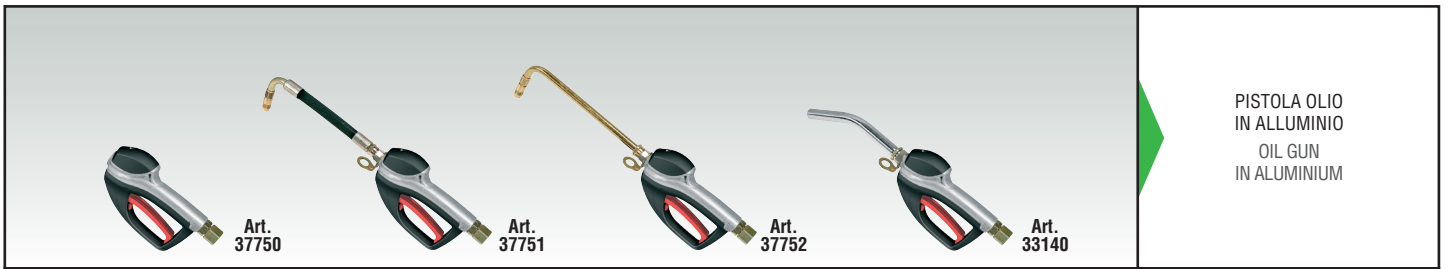

VISTA ESPLOSA - EXPLODED VIEW

PISTOLA OLIO
IN ALLUMINIO
OIL GUN
IN ALUMINIUM

tutti i diritti riservati - all rights reserved

GUIDA RICAMBI - SPARE PARTS GUIDE

KIT RICAMBI
OGNI KIT SOTTO RIPORTATO COMPRENDE I RICAMBI EVIDENZIATI CON LO STESSO COLORE E LE RELATIVE GUARNIZIONI. QUESTI RICAMBI NON SONO FORNIBILI SEPARATAMENTE TRANNE QUELLI CODIFICATI.

SPARE PARTS KITS
EACH KIT SHOWN WITH THE SAME COLOR INCLUDES ALSO THE GASKETS. THE SPARE PARTS INCLUDED IN THE KIT CAN'T BE SUPPLIED SEPARATELY EXCEPT THOSE SHOWN WITH A PROPER CODE.

CODICE CODE	DESCRIZIONE DESCRIPTION	Q.TÀ QTY
KR3723	VALVOLA PISTOLA 1/2" OIL GUN VALVE 1/2"	1
KR3724	LEVA E PULSANTE PISTOLA OLIO OIL GUN LEVER AND LOCKING BUTTON	1