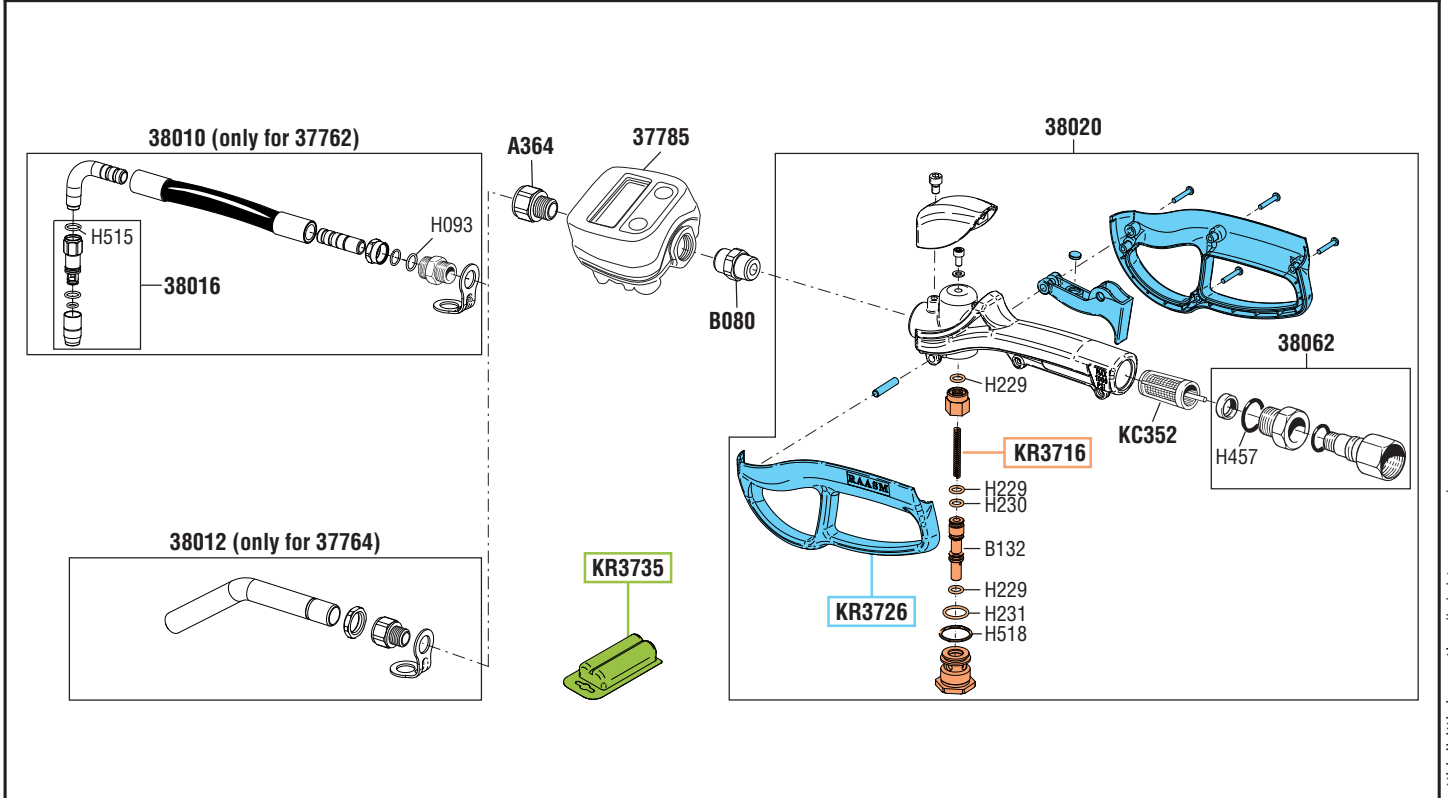

VISTA ESPLOSA - EXPLODED VIEW

PISTOLA ANTIGELO  
IN ALLUMINIO S. 1/2" - 40AL  
CON CONTALITRI DIGITALE  
ANTIFREEZE GUN  
IN ALUMINIUM S. 1/2" - 40AL  
WITH DIGITAL OIL METER

tutti i diritti riservati - all rights reserved

GUIDA RICAMBI - SPARE PARTS GUIDE

**KIT RICAMBI**  
OGNI KIT SOTTO RIPORTATO COMPRENDE I RICAMBI EVIDENZIATI CON LO STESSO COLORE E LE RELATIVE GUARNIZIONI. QUESTI RICAMBI NON SONO FORNIBILI SEPARATAMENTE TRANNE QUELLI CODIFICATI.

**SPARE PARTS KITS**  
EACH KIT SHOWN WITH THE SAME COLOR INCLUDES ALSO THE GASKETS. THE SPARE PARTS INCLUDED IN THE KIT CAN'T BE SUPPLIED SEPARATELY EXCEPT THOSE SHOWN WITH A PROPER CODE.

CODICE CODE	DESCRIZIONE DESCRIPTION	Q.TÀ QTY
KR3716	VALVOLA PISTOLA 3/8" OIL GUN VALVE 3/8"	1
KR3726	LEVA E PULSANTE PISTOLA OLIO OIL GUN LEVER AND LOCKING BUTTON	1
KR3735	KIT 2 BATTERIE MINISTILO "AAA" 1,5V AAA 1.5V PENLIGHT BATTERY KITS	1

**ELENCO RICAMBI FORNIBILI SINGOLARMENTE**  
LIST OF SPARE PARTS WHICH CAN BE SUPPLIED SEPARATELY

CODICE CODE	DESCRIZIONE DESCRIPTION	Q.TÀ QTY
37785	CONTALITRI DIGITALE ANTIGELO "RAASM" DIGITAL ANTIFREEZE METER "RAASM"	1
38010	TERMINALE FLESSIBILE (Art. 37762) FLEXIBLE TERMINAL (Art. 37762)	1
38012	TERMINALE ALTA PORTATA (Art. 37764) HIGH DELIVERY RIGID TERMINAL (Art. 37764)	1
38016	UGELLO SALVAGOCCE SEMIAUTOMATICO SEMI-AUTOMATIC DRIP-CATCHER NOZZLE	1
38020	IMPUGNATURA IN LEGA DI ALLUMINIO GRIP IN ALUMINIUM ALLOY	1
38062	SNODO GIREVOLE SWIVEL JOINT	1
A364	RIDUZIONE M 1/2"G - F 3/8"G ADAPTOR M 1/2"G - F 3/8"G	1
B080	NIPPLE M 3/8" - M 1/2" NIPPLE M 3/8" - M 1/2"	1
KC352	FILTRO PISTOLA 3/8" FILTER GUN 3/8"	1