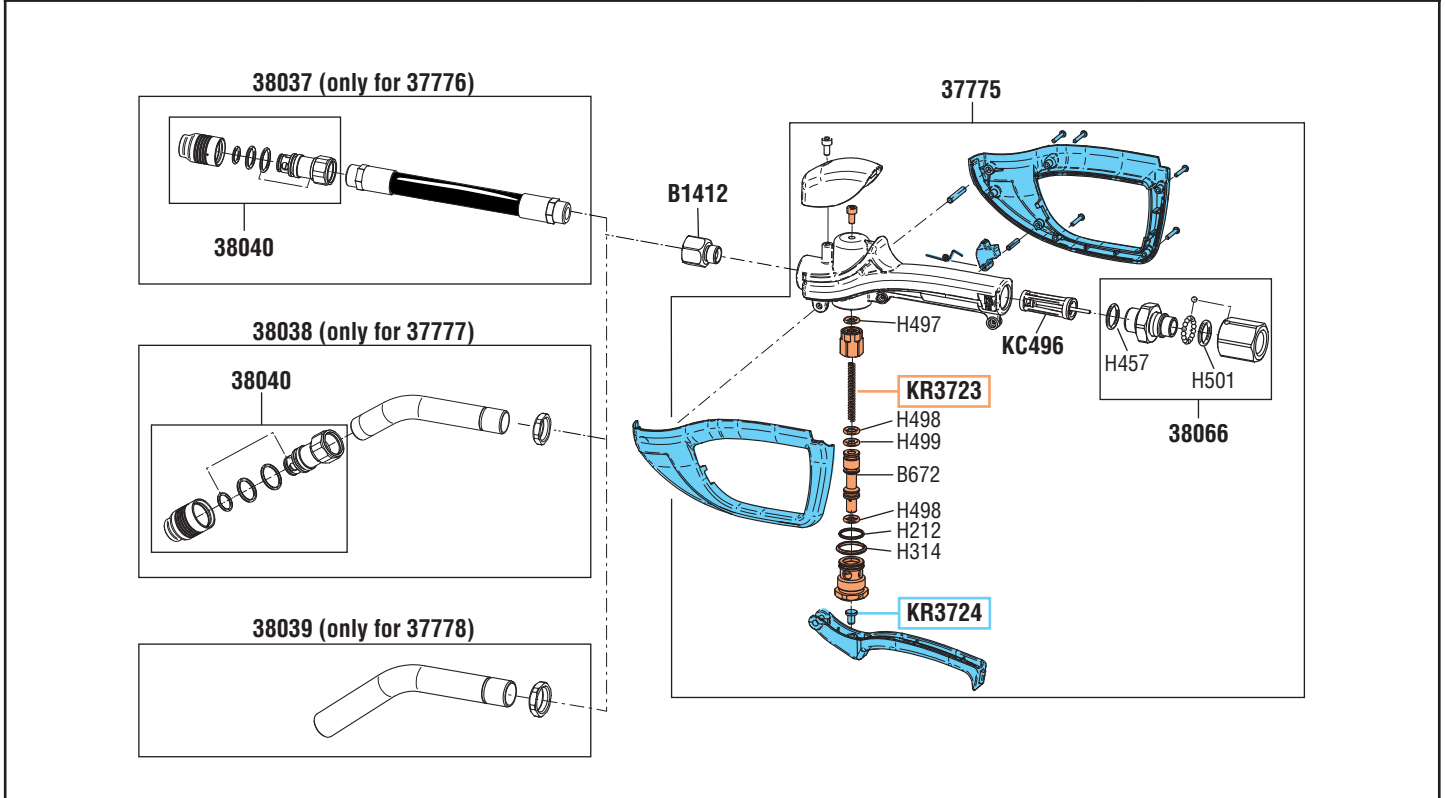

VISTA ESPLOSA - EXPLODED VIEW

PISTOLA OLIO
IN ALLUMINIO S.3/4"- 70 AP

OIL GUN
IN ALUMINIUM S.3/4"- 70 AP

GUIDA RICAMBI - SPARE PARTS GUIDE

KIT RICAMBI
OGNI KIT SOTTO RIPORTATO COMPRENDE I RICAMBI EVIDENZIATI CON LO STESSO COLORE E LE RELATIVE GUARNIZIONI. QUESTI RICAMBI NON SONO FORNIBILI SEPARATAMENTE TRANNE QUELLI CODIFICATI.

SPARE PARTS KITS
EACH KIT SHOWN WITH THE SAME COLOR INCLUDES ALSO THE GASKETS. THE SPARE PARTS INCLUDED IN THE KIT CAN'T BE SUPPLIED SEPARATELY EXCEPT THOSE SHOWN WITH A PROPER CODE.

CODICE CODE	DESCRIZIONE DESCRIPTION	Q.TÀ QTY
KR3723	VALVOLA PISTOLA 1/2" OIL GUN VALVE 1/2"	1
KR3724	LEVA E PULSANTE PISTOLA OLIO OIL GUN LEVER AND LOCKING BUTTON	1

ELENCO RICAMBI FORNIBILI SINGOLARMENTE
LIST OF SPARE PARTS WHICH CAN BE SUPPLIED SEPARATELY

CODICE CODE	DESCRIZIONE DESCRIPTION	Q.TÀ QTY
37775	IMPUGNATURA IN LEGA DI ALLUMINIO GRIP IN ALUMINIUM ALLOY	1
38037	TERMINALE FLESSIBILE (Art. 37776) FLEXIBLE TERMINAL (Art. 37776)	1
38038	TERMINALE RIGIDO (Art. 37777) RIGID TERMINAL (Art. 37777)	1
38039	TERMINALE ALTA PORTATA (Art. 37778) HIGH DELIVERY RIGID TERMINAL (Art.37778)	1
38040	UGELLO SALVAGOCCE SEMIAUTOMATICO SEMIAUTOMATIC DRIP-CATCHER NOZZLE	1
38066	SNODO GIREVOLE SWIVEL JOINT	1
B1412	NIPPLE M 1/2"G - F 3/4"G NIPPLE M 1/2"G - F 3/4"G	1
KC496	FILTRO PISTOLA 1/2" FILTER GUN 1/2"	1

Art. KR3760 **KIT GUARNIZIONI COMPLETO**
COMPOSTO DALLE GUARNIZIONI SOTTO ELENCAE
JOINTS GASKETS LIST
INCLUDING ALL THE GASKETS SHOWN HERE UNDER

CODICE CODE	DESCRIZIONE DESCRIPTION	Q.TÀ QTY
B672	SPILLO VALVOLA VALVE PIN	1
H212	O-RING 2075 "VITON" O-RING 2075 "VITON"	1
H314	O-RING 128 "VITON" O-RING 128 "VITON"	1
H457	O-RING 123 "VITON" O-RING 123 "VITON"	1
H497	O-RING 3030 "VITON" O-RING 3030 "VITON"	1
H498	O-RING 109 "VITON" O-RING 109 "VITON"	2
H501	O-RING "VITON" O-RING "VITON"	1
H499	O-RING 109 "VITON 90SH" O-RING 109 "VITON 90SH"	1
H502	O-RING 3056 "VITON" O-RING 3056 "VITON"	1
KC496	FILTRO PISTOLA 1/2" FILTER GUN 1/2"	1