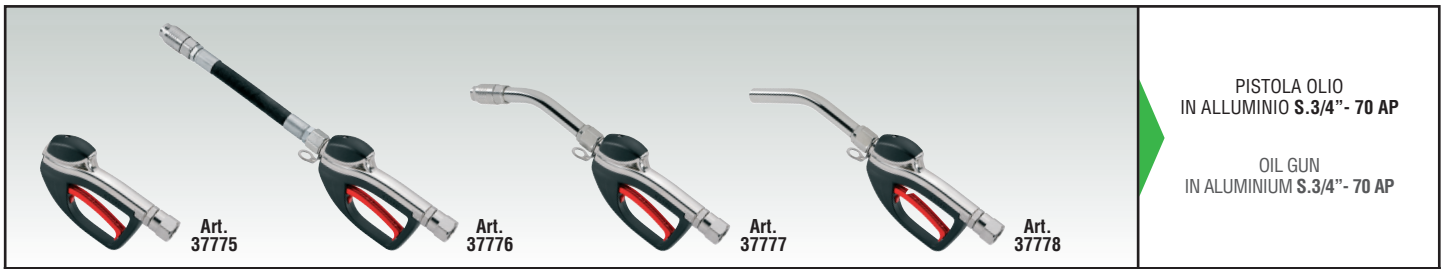

VISTA ESPLOSA - EXPLODED VIEW

PISTOLA OLIO
IN ALLUMINIO S.3/4"- 70 AP

OIL GUN
IN ALUMINIUM S.3/4"- 70 AP

GUIDA RICAMBI - SPARE PARTS GUIDE

KIT RICAMBI
OGNI KIT SOTTO RIPORTATO COMPRENDE I RICAMBI EVIDENZIATI CON LO STESSO COLORE E LE RELATIVE GUARNIZIONI. QUESTI RICAMBI NON SONO FORNIBILI SEPARATAMENTE TRANNE QUELLI CODIFICATI.

SPARE PARTS KITS
EACH KIT SHOWN WITH THE SAME COLOR INCLUDES ALSO THE GASKETS. THE SPARE PARTS INCLUDED IN THE KIT CAN'T BE SUPPLIED SEPARATELY EXCEPT THOSE SHOWN WITH A PROPER CODE.

CODICE CODE	DESCRIZIONE DESCRIPTION	Q.TÀ QTY
KR3723	VALVOLA PISTOLA 1/2" OIL GUN VALVE 1/2"	1
KR3724	LEVA E PULSANTE PISTOLA OLIO OIL GUN LEVER AND LOCKING BUTTON	1

ELENCO RICAMBI FORNIBILI SINGOLARMENTE
LIST OF SPARE PARTS WHICH CAN BE SUPPLIED SEPARATELY

CODICE CODE	DESCRIZIONE DESCRIPTION	Q.TÀ QTY
37775	IMPUGNATURA IN LEGA DI ALLUMINIO GRIP IN ALUMINIUM ALLOY	1
38037	TERMINALE FLESSIBILE (Art. 37776) FLEXIBLE TERMINAL (Art. 37776)	1
38038	TERMINALE RIGIDO (Art. 37777) RIGID TERMINAL (Art. 37777)	1
38039	TERMINALE ALTA PORTATA (Art. 37778) HIGH DELIVERY RIGID TERMINAL (Art.37778)	1
38040	UGELLO SALVAGOCCE SEMIAUTOMATICO SEMIAUTOMATIC DRIP-CATCHER NOZZLE	1
38066	SNODO GIREVOLE SWIVEL JOINT	1
B1412	NIPPLE M 1/2"G - F 3/4"G NIPPLE M 1/2"G - F 3/4"G	1
KC496	FILTRO PISTOLA 1/2" FILTER GUN 1/2"	1