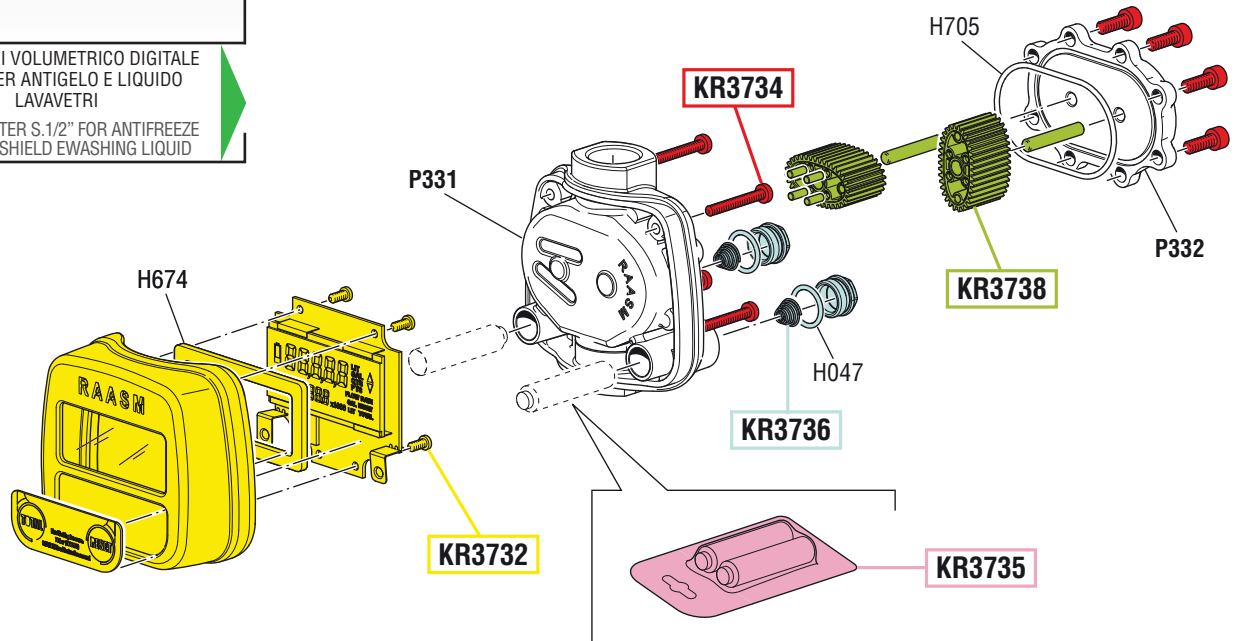

VISTA ESPLOSA - EXPLODED VIEW

CONTALITRI VOLUMETRICO DIGITALE S.1/2" PER ANTIFREEZE E LIQUIDO LAVAVETRI

DIGITAL METER S.1/2" FOR ANTIFREEZE AND WINDSHIELD EWASHING LIQUID

tutti i diritti riservati - all rights reserved

GUIDA RICAMBI - SPARE PARTS GUIDE

KIT RICAMBI
OGNI KIT SOTTO RIPORTATO COMPRENDE I RICAMBI EVIDENZIATI CON LO STESSO COLORE E LE RELATIVE GUARNIZIONI. QUESTI RICAMBI NON SONO FORNIBILI SEPARATAMENTE TRANNE QUELLI CODIFICATI.

SPARE PARTS KITS
EACH KIT SHOWN WITH THE SAME COLOR INCLUDES ALSO THE GASKETS. THE SPARE PARTS INCLUDED IN THE KIT CAN'T BE SUPPLIED SEPARATELY EXCEPT THOSE SHOWN WITH A PROPER CODE.

CODICE CODE	DESCRIZIONE DESCRIPTION	Q.TÀ QTY
KR3732	GRUPPO COPERCHIO DISPLAY-CIRCUITO STAMPATO PROTECTIVE COVER-ELECTRONICS BOARD	1
KR3734	SET VITI SET OF SCREWS	1
KR3735	BATTERIE MINI STILO TIPO "AAA" 1,5V BATTERIES 1,5 SIZE "AAA"	1
KR3736	GRUPPO TAPPI ERMETICI BATTERIA HERMETIC BATTERY PLUGS GROUP	1
KR3738	GRUPPO INGRANAGGI OVALI-PVDF (SOLEF 1008) OVAL GEARS GROUP-PVDF (SOLEF 1008)	1

ELENCO RICAMBI FORNIBILI SINGOLARMENTE
LIST OF SPARE PARTS WHICH CAN BE SUPPLIED SEPARATELY

CODICE CODE	DESCRIZIONE DESCRIPTION	Q.TÀ QTY
P331	CORPO CONTALITRI ALLUMINIUM DIGITAL METER BODY	1
P332	COPERCHIO PER CORPO CONTALITRI BODY DIGITAL METER COVER	1