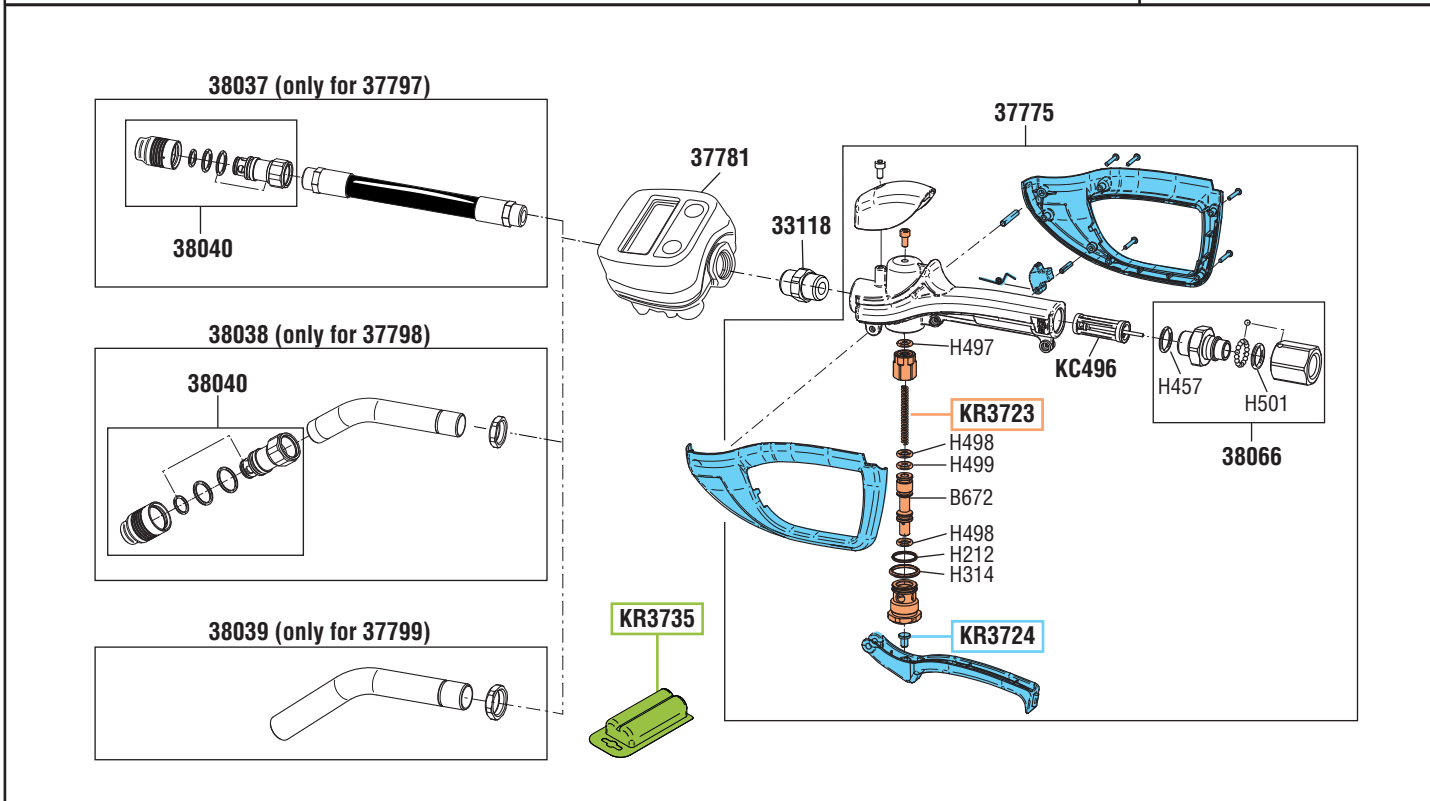

VISTA ESPLOSA - EXPLODED VIEW

PISTOLA OLIO  
IN ALLUMINIO S. 3/4" 70AP  
CON CONTALITRI DIGITALE

OIL GUN  
IN ALUMINIUM S. 3/4" 70AP  
WITH DIGITAL OIL METER

tutti i diritti riservati - all rights reserved

GUIDA RICAMBI - SPARE PARTS GUIDE

**KIT RICAMBI**  
OGNI KIT SOTTO RIPORTATO COMPRENDE I RICAMBI EVIDENZIATI CON LO STESSO COLORE E LE RELATIVE GUARNIZIONI. QUESTI RICAMBI NON SONO FORNIBILI SEPARATAMENTE TRANNE QUELLI CODIFICATI.

**SPARE PARTS KITS**  
EACH KIT SHOWN WITH THE SAME COLOR INCLUDES ALSO THE GASKETS. THE SPARE PARTS INCLUDED IN THE KIT CAN'T BE SUPPLIED SEPARATELY EXCEPT THOSE SHOWN WITH A PROPER CODE.

CODICE CODE	DESCRIZIONE DESCRIPTION	Q.TÀ QTY
KR3723	VALVOLA PISTOLA 1/2" OIL GUN VALVE 1/2"	1
KR3724	LEVA E PULSANTE PISTOLA OLIO OIL GUN LEVER AND LOCKING BUTTON	1
KR3735	KIT 2 BATTERIE MINISTILO "AAA" 1,5V AAA 1.5 V PENLIGHT BATTERY KITS	1

**ELENCO RICAMBI FORNIBILI SINGOLARMENTE**  
LIST OF SPARE PARTS WHICH CAN BE SUPPLIED SEPARATELY

CODICE CODE	DESCRIZIONE DESCRIPTION	Q.TÀ QTY
33118	NIPPLE M 1/2" G - M 3/4" G NIPPLE M 1/2" G - M 3/4" G	1
37775	IMPUGNATURA IN LEGA DI ALLUMINIO GRIP IN ALUMINIUM ALLOY	1
37781	CONTALITRI DIGITALE "RAASM" DIGITAL OIL METER "RAASM"	1
38037	TERMINALE FLESSIBILE (Art. 37797) FLEXIBLE TERMINAL (Art. 37797)	1
38038	TERMINALE RIGIDO (Art. 37798) RIGID TERMINAL (Art. 37798)	1
38039	TERMINALE ALTA PORTATA (Art. 37799) HIGH DELIVERY RIGID TERMINAL (Art.37799)	1
38040	UGELLO SALVAGOCCE SEMIAUTOMATICO SEMIAUTOMATIC DRIP-CATCHER NOZZLE	1
38066	SNODO GIREVOLE SWIVEL JOINT	1
B1412	NIPPLE M 1/2" G - F 3/4" G NIPPLE M 1/2" G - F 3/4" G	1
KC496	FILTRO PISTOLA 1/2" FILTER GUN 1/2"	1