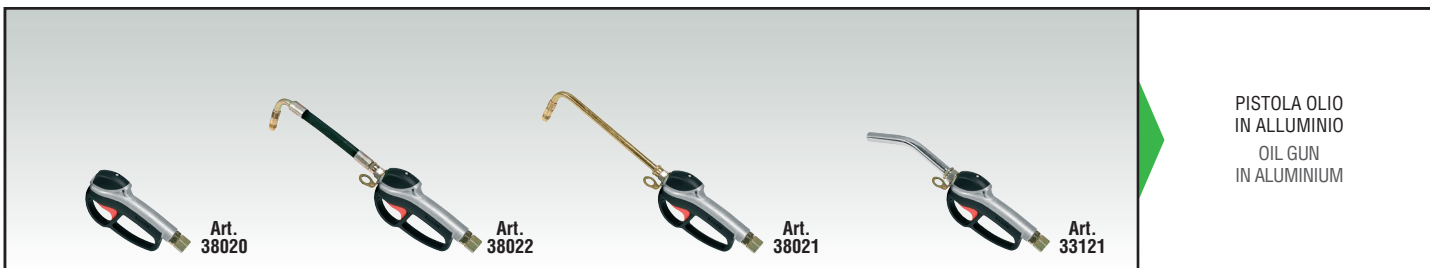

VISTA ESPLOSA - EXPLODED VIEW

PISTOLA OLIO  
IN ALLUMINIO  
OIL GUN  
IN ALUMINIUM

tutti i diritti riservati - all rights reserved

GUIDA RICAMBI - SPARE PARTS GUIDE

**KIT RICAMBI**  
OGNI KIT SOTTO RIPORTATO COMPRENDE I RICAMBI EVIDENZIATI CON LO STESSO COLORE E LE RELATIVE GUARNIZIONI. QUESTI RICAMBI NON SONO FORNIBILI SEPARATAMENTE TRANNE QUELLI CODIFICATI.

**SPARE PARTS KITS**  
EACH KIT SHOWN WITH THE SAME COLOR INCLUDES ALSO THE GASKETS. THE SPARE PARTS INCLUDED IN THE KIT CAN'T BE SUPPLIED SEPARATELY EXCEPT THOSE SHOWN WITH A PROPER CODE.

CODICE CODE	DESCRIZIONE DESCRIPTION	Q.TÀ QTY
KR3716	VALVOLA PISTOLA 3/8" OIL GUN VALVE 3/8"	1
KR3726	LEVA E PULSANTE PISTOLA OLIO OIL GUN LEVER AND LOCKING BUTTON	1