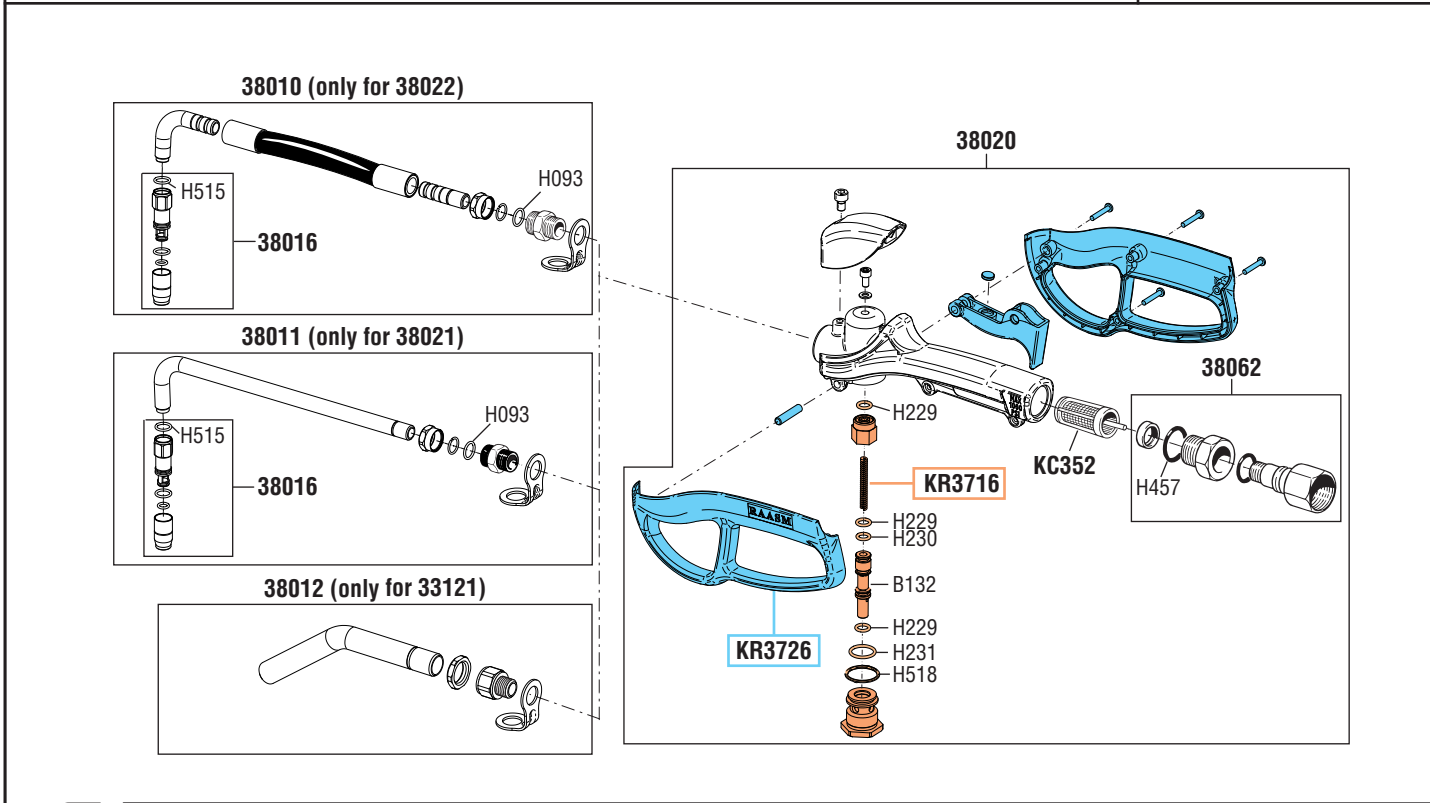

VISTA ESPLOSA - EXPLODED VIEW

PISTOLA OLIO  
IN ALLUMINIO  
OIL GUN  
IN ALUMINIUM

tutti i diritti riservati - all rights reserved

GUIDA RICAMBI - SPARE PARTS GUIDE

**KIT RICAMBI**  
OGNI KIT SOTTO RIPORTATO COMPRENDE I RICAMBI EVIDENZIATI CON LO STESSO COLORE E LE RELATIVE GUARNIZIONI. QUESTI RICAMBI NON SONO FORNIBILI SEPARATAMENTE TRANNE QUELLI CODIFICATI.

**SPARE PARTS KITS**  
EACH KIT SHOWN WITH THE SAME COLOR INCLUDES ALSO THE GASKETS. THE SPARE PARTS INCLUDED IN THE KIT CAN'T BE SUPPLIED SEPARATELY EXCEPT THOSE SHOWN WITH A PROPER CODE.

CODICE CODE	DESCRIZIONE DESCRIPTION	Q.TÀ QTY
KR3716	VALVOLA PISTOLA 3/8" OIL GUN VALVE 3/8"	1
KR3726	LEVA E PULSANTE PISTOLA OLIO OIL GUN LEVER AND LOCKING BUTTON	1

**ELENCO RICAMBI FORNIBILI SINGOLARMENTE**  
LIST OF SPARE PARTS WHICH CAN BE SUPPLIED SEPARATELY

CODICE CODE	DESCRIZIONE DESCRIPTION	Q.TÀ QTY
38010	TERMINALE FLESSIBILE (Art. 38022) FLEXIBLE TERMINAL (Art. 38022)	1
38011	TERMINALE RIGIDO (Art. 38021) RIGID TERMINAL (Art. 38021)	1
38012	TERMINALE ALTA PORTATA (Art. 33121) HIGH DELIVERY RIGID TERMINAL (Art. 33121)	1
38016	UGELLO SALVAGOCCE SEMIAUTOMATICO SEMI-AUTOMATIC DRIP-CATCHER NOZZLE	1
38020	IMPUGNATURA IN LEGA DI ALLUMINIO GRIP IN ALUMINIUM ALLOY	1
38062	SNODO GIREVOLE SWIVEL JOINT	1
KC352	FILTRO PISTOLA 3/8" FILTER GUN 3/8"	1

**Art. KR3753** **KIT GUARNIZIONI COMPLETO**  
COMPOSTO DALLE GUARNIZIONI SOTTO ELENCAE  
JOINTS GASKETS LIST  
INCLUDING ALL THE GASKETS SHOWN HERE UNDER

CODICE CODE	DESCRIZIONE DESCRIPTION	Q.TÀ QTY
B132	SPILLO VALVOLA VALVE PIN	1
H229	O-RING 106 "VITON" O-RING 106 "VITON"	3
H093	O-RING 2050 "VITON" O-RING 2050 "VITON"	1
H230	O-RING 2025 "VITON 90SH" O-RING 2025 "VITON 90SH"	1
H231	O-RING 2056 "VITON" O-RING 2056 "VITON"	1
H457	O-RING 123 "VITON" O-RING 123 "VITON"	1
H515	O-RING 2043 "VITON" O-RING 2043 "VITON"	1
H518	O-RING 2068 "VITON" O-RING 2068 "VITON"	1
KC352	FILTRO PISTOLA 3/8" FILTER GUN 3/8"	1