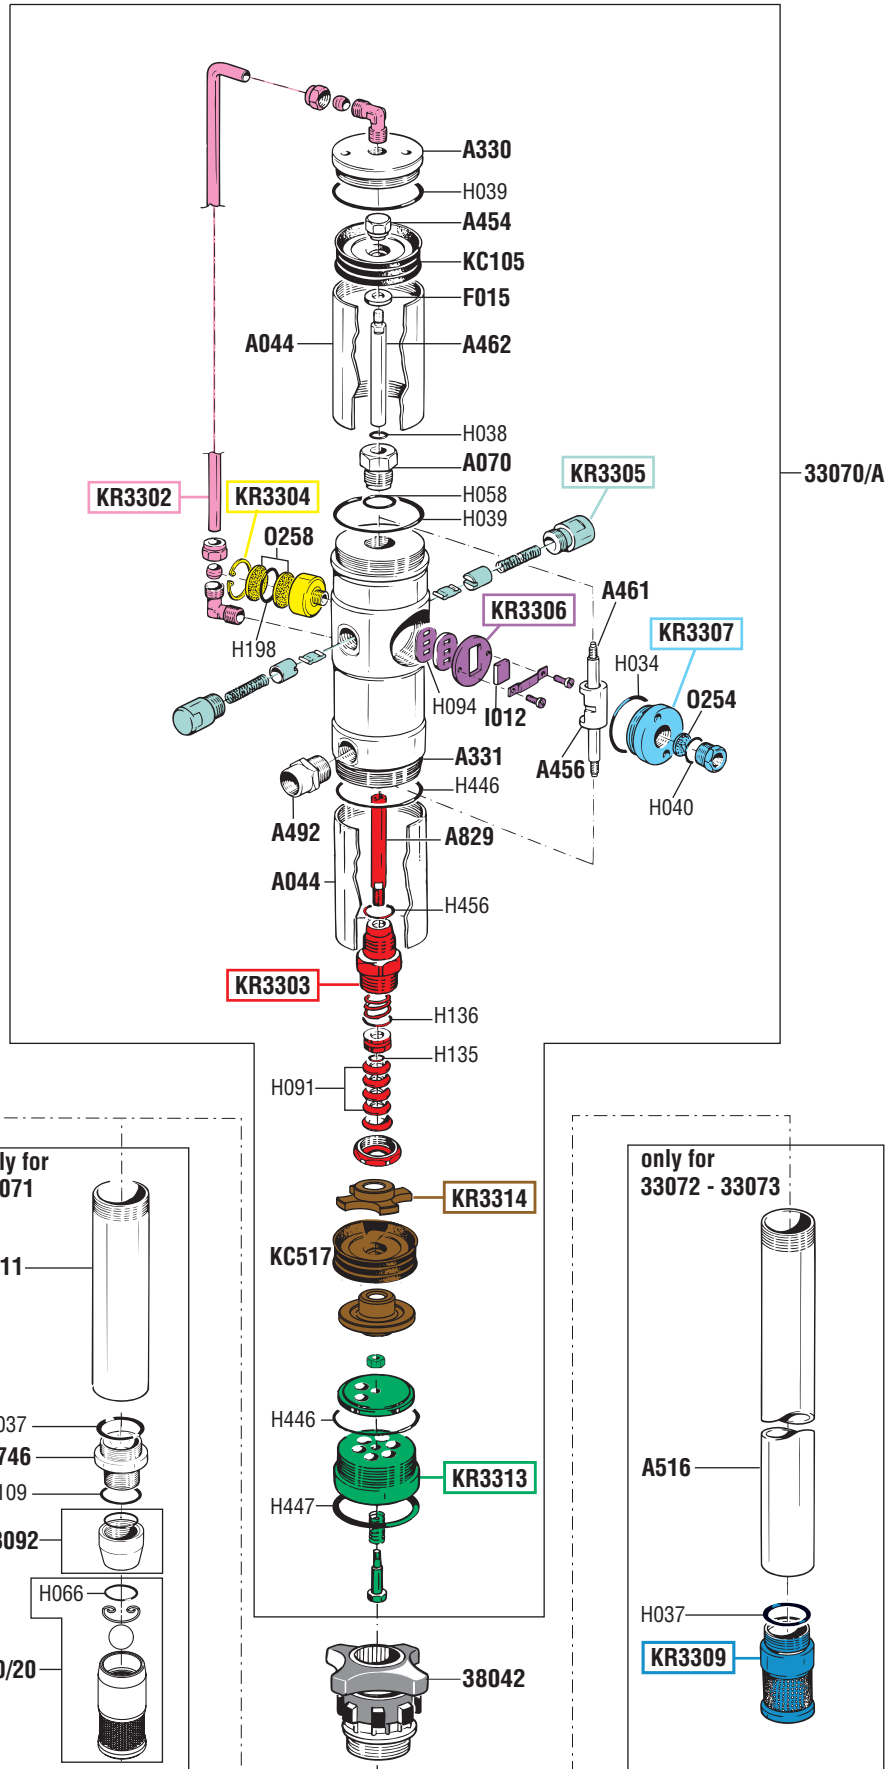

VISTA ESPLOSA - EXPLODED VIEW

GUIDA RICAMBI - SPARE PARTS GUIDE

KIT RICAMBI OGNI KIT SOTTO RIPORTATO COMPRENDE I RICAMBI EVIDENZIATI CON LO STESSO COLORE E LE RELATIVE GUARNIZIONI. QUESTI RICAMBI NON SONO FORNIBILI SEPARATAMENTE TRANNE QUELLI CODIFICATI.		
SPARE PARTS KITS EACH KIT SHOWN WITH THE SAME COLOR INCLUDES ALSO THE GASKETS. THE SPARE PARTS INCLUDED IN THE KIT CAN'T BE SUPPLIED SEPARATELY EXCEPT THOSE SHOWN WITH A PROPER CODE.		
CODICE CODE	DESCRIZIONE DESCRIPTION	Q. TÀ QTY
KR3302	TUBO RICICLO CON RACCORDI TUBE WITH CONNECTIONS	1
KR3303	PACCO GUARNIZIONI GASKETS KIT	1
KR3304	SILENZIATORE MUFFLER	1
KR3305	DOPPIO GRUPPO INVERTITORE DOUBLE PLUNGER GROUP	1
KR3306	GRUPPO DISTRIBUTORE D'ARIA SLIDE VALVE GROUP	1
KR3307	TAPPO ENTRATA ARIA AIR INLET CONNECTION	1
KR3309	FILTRO PESCANTE SHANK FILTER	1
KR3313	VALVOLA ASPIRAZIONE SUCTION VALVE	1
KR3314	PISTONE ASPIRAZIONE SUCTION PISTON	1

ELENCO RICAMBI FORNIBILI SINGOLARMENTE LIST OF SPARE PARTS WHICH CAN BE SUPPLIED SEPARATELY		
CODICE CODE	DESCRIZIONE DESCRIPTION	Q. TÀ QTY
A044	CILINDRO MOTORE MOTOR CYLINDER	2
A070	GUIDA STELO ROD GUIDE	1
A330	TESTA MOTORE MOTOR HEAD	1
A331	CORPO MOTORE POMPA PUMP MOTOR BODY	1
A454	DADO BLOCCA PISTONE PISTON LOCKING NUT	1
A456	SPINGI INVERTITORE SHUTTLE	1
A461	ALBERO CENTRALE MOTORE MOTOR SPINDLE	1
A462	ALBERO PISTONE MOTORE MOTOR PISTON SPINDLE	1
A492	ADATTATORE M 1/2" G x F 1/2" G ADAPTOR M 1/2" G x F 1/2" G	1
A511	TUBO PESCANTE Art. 33071 SUCTION TUBE Art. 33071	1
A516	TUBO PESCANTE Art. 33072 - 33073 SUCTION TUBE Art. 33072 - 33073	1
A605	PORTATUBO A RESCA Art. 33070 HOSE HOLDER Art. 33070	1
A829	ALBERO INFERIORE LOWER SPINDLE	1
A862	RACCORDO Art. 33070 UNION Art. 33070	1
B746	PORTA VALVOLA FILETTATO Art. 33071 THREADED TUBE HOLDER Art. 33071	1
F015	RONDELLA WASHER	1
10/20	FILTRO VALVOLA PESCANTE FILETTO F 1" SHANK FILTER F 1"	1
38042	GHERA DI BLOCCAGGIO ø 42 mm BUNG ADAPTOR ø 42 mm	1
38092	RACCORDO SUPERIORE F 1" UPPER CONNECTION F 1"	1