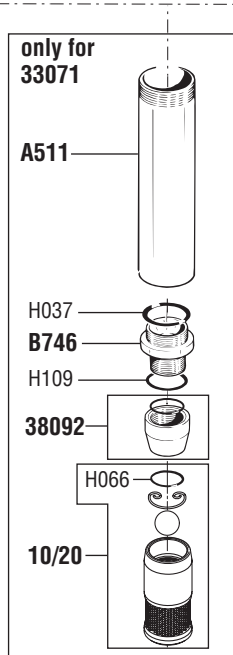

VISTA ESPLOSA - EXPLODED VIEW

GUIDA RICAMBI - SPARE PARTS GUIDE

KIT RICAMBI OGNI KIT SOTTO RIPORTATO COMPRENDE I RICAMBI EVIDENZIATI CON LO STESSO COLORE E LE RELATIVE GUARNIZIONI. QUESTI RICAMBI NON SONO FORNIBILI SEPARATAMENTE TRANNE QUELLI CODIFICATI.		
SPARE PARTS KITS EACH KIT SHOWN WITH THE SAME COLOR INCLUDES ALSO THE GASKETS. THE SPARE PARTS INCLUDED IN THE KIT CAN'T BE SUPPLIED SEPARATELY EXCEPT THOSE SHOWN WITH A PROPER CODE.		
CODICE CODE	DESCRIZIONE DESCRIPTION	Q. TÀ QTY
KR3302	TUBO RICICLO CON RACCORDI TUBE WITH CONNECTIONS	1
KR3303	PACCO GUARNIZIONI GASKETS KIT	1
KR3304	SILENZIATORE MUFFLER	1
KR3305	DOPPIO GRUPPO INVERTITORE DOUBLE PLUNGER GROUP	1
KR3306	GRUPPO DISTRIBUTORE D'ARIA SLIDE VALVE GROUP	1
KR3307	TAPPO ENTRATA ARIA AIR INLET CONNECTION	1
KR3309	FILTRO PESCANTE SHANK FILTER	1
KR3313	VALVOLA ASPIRAZIONE SUCTION VALVE	1
KR3314	PISTONE ASPIRAZIONE SUCTION PISTON	1

ELENCO RICAMBI FORNIBILI SINGOLARMENTE LIST OF SPARE PARTS WHICH CAN BE SUPPLIED SEPARATELY		
CODICE CODE	DESCRIZIONE DESCRIPTION	Q. TÀ QTY
A044	CILINDRO MOTORE MOTOR CYLINDER	2
A070	GUIDA STELO ROD GUIDE	1
A330	TESTA MOTORE MOTOR HEAD	1
A331	CORPO MOTORE POMPA PUMP MOTOR BODY	1
A454	DADO BLOCCA PISTONE PISTON LOCKING NUT	1
A456	SPINGI INVERTITORE SHUTTLE	1
A461	ALBERO CENTRALE MOTORE MOTOR SPINDLE	1
A462	ALBERO PISTONE MOTORE MOTOR PISTON SPINDLE	1
A492	ADATTATORE M 1/2" G x F 1/2" G ADAPTOR M 1/2" G x F 1/2" G	1
A511	TUBO PESCANTE Art. 33071 SUCTION TUBE Art. 33071	1
A516	TUBO PESCANTE Art. 33072 - 33073 SUCTION TUBE Art. 33072 - 33073	1
A605	PORTATUBO A RESCA Art. 33070 HOSE HOLDER Art. 33070	1
A829	ALBERO INFERIORE LOWER SPINDLE	1
A862	RACCORDO Art. 33070 UNION Art. 33070	1
B746	PORTA VALVOLA FILETTATO Art. 33071 THREADED TUBE HOLDER Art. 33071	1
F015	RONDELLA WASHER	1
10/20	FILTRO VALVOLA PESCANTE FILETTO F 1" SHANK FILTER F 1"	1
38042	GHERA DI BLOCCAGGIO ø 42 mm BUNG ADAPTOR ø 42 mm	1
38092	RACCORDO SUPERIORE F 1" UPPER CONNECTION F 1"	1