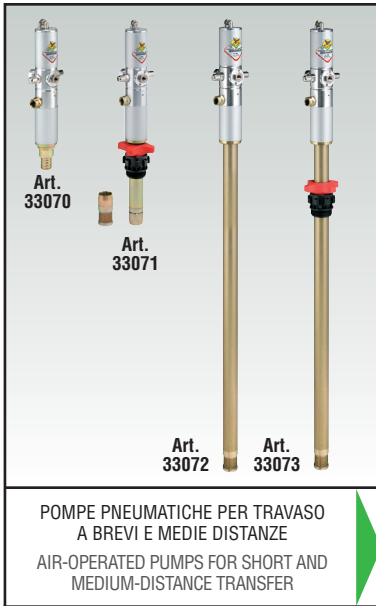

VISTA ESPLOSA - EXPLODED VIEW

GUIDA RICAMBI - SPARE PARTS GUIDE

KIT RICAMBI OGNI KIT SOTTO RIPORTATO COMPRENDE I RICAMBI EVIDENZIATI CON LO STESSO COLORE E LE RELATIVE GUARNIZIONI. QUESTI RICAMBI NON SONO FORNIBILI SEPARATAMENTE TRANNE QUELLI CODIFICATI.		
SPARE PARTS KITS EACH KIT SHOWN WITH THE SAME COLOR INCLUDES ALSO THE GASKETS. THE SPARE PARTS INCLUDED IN THE KIT CAN'T BE SUPPLIED SEPARATELY EXCEPT THOSE SHOWN WITH A PROPER CODE.		
CODICE CODE	DESCRIZIONE DESCRIPTION	Q. TÀ QTY
KR3302	TUBO RICICLO CON RACCORDI TUBE WITH CONNECTIONS	1
KR3303	PACCO GUARNIZIONI GASKETS KIT	1
KR3304	SILENZIATORE MUFFLER	1
KR3305	DOPPIO GRUPPO INVERTITORE DOUBLE PLUNGER GROUP	1
KR3306	GRUPPO DISTRIBUTORE D'ARIA SLIDE VALVE GROUP	1
KR3307	TAPPO ENTRATA ARIA AIR INLET CONNECTION	1
KR3309	FILTRO PESCANTE SHANK FILTER	1
KR3313	VALVOLA ASPIRAZIONE SUCTION VALVE	1
KR3314	PISTONE ASPIRAZIONE SUCTION PISTON	1

ELENCO RICAMBI FORNIBILI SINGOLARMENTE LIST OF SPARE PARTS WHICH CAN BE SUPPLIED SEPARATELY		
CODICE CODE	DESCRIZIONE DESCRIPTION	Q. TÀ QTY
A044	CILINDRO MOTORE MOTOR CYLINDER	2
A070	GUIDA STELO ROD GUIDE	1
A330	TESTA MOTORE MOTOR HEAD	1
A331	CORPO MOTORE POMPA PUMP MOTOR BODY	1
A454	DADO BLOCCA PISTONE PISTON LOCKING NUT	1
A456	SPINGI INVERTITORE SHUTTLE	1
A461	ALBERO CENTRALE MOTORE MOTOR SPINDLE	1
A462	ALBERO PISTONE MOTORE MOTOR PISTON SPINDLE	1
A492	ADATTATORE M 1/2" G x F 1/2" G ADAPTOR M 1/2" G x F 1/2" G	1
A511	TUBO PESCANTE Art. 33071 SUCTION TUBE Art. 33071	1
A516	TUBO PESCANTE Art. 33072 - 33073 SUCTION TUBE Art. 33072 - 33073	1
A605	PORTATUBO A RESCA Art. 33070 HOSE HOLDER Art. 33070	1
A829	ALBERO INFERIORE LOWER SPINDLE	1
A862	RACCORDO Art. 33070 UNION Art. 33070	1
B746	PORTA VALVOLA FILETTATO Art. 33071 THREADED TUBE HOLDER Art. 33071	1
F015	RONDELLA WASHER	1
10/20	FILTRO VALVOLA PESCANTE FILETTO F 1" SHANK FILTER F 1"	1
38042	GHERA DI BLOCCAGGIO ø 42 mm BUNG ADAPTOR ø 42 mm	1
38092	RACCORDO SUPERIORE F 1" UPPER CONNECTION F 1"	1