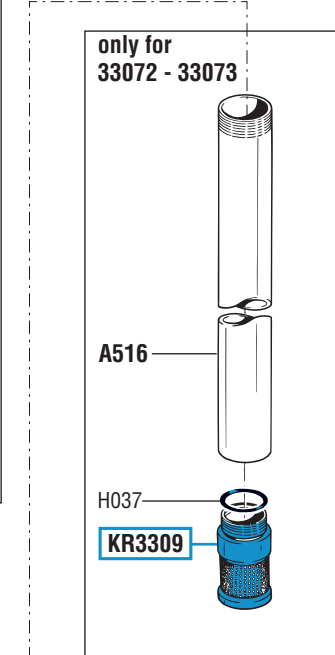

VISTA ESPLOSA - EXPLODED VIEW

GUIDA RICAMBI - SPARE PARTS GUIDE

KIT RICAMBI OGNI KIT SOTTO RIPORTATO COMPRENDE I RICAMBI EVIDENZIATI CON LO STESSO COLORE E LE RELATIVE GUARNIZIONI. QUESTI RICAMBI NON SONO FORNIBILI SEPARATAMENTE TRANNE QUELLI CODIFICATI.		
SPARE PARTS KITS EACH KIT SHOWN WITH THE SAME COLOR INCLUDES ALSO THE GASKETS. THE SPARE PARTS INCLUDED IN THE KIT CAN'T BE SUPPLIED SEPARATELY EXCEPT THOSE SHOWN WITH A PROPER CODE.		
CODICE CODE	DESCRIZIONE DESCRIPTION	Q. TÀ QTY
KR3302	TUBO RICICLO CON RACCORDI TUBE WITH CONNECTIONS	1
KR3303	PACCO GUARNIZIONI GASKETS KIT	1
KR3304	SILENZIATORE MUFFLER	1
KR3305	DOPPIO GRUPPO INVERTITORE DOUBLE PLUNGER GROUP	1
KR3306	GRUPPO DISTRIBUTORE D'ARIA SLIDE VALVE GROUP	1
KR3307	TAPPO ENTRATA ARIA AIR INLET CONNECTION	1
KR3309	FILTRO PESCANTE SHANK FILTER	1
KR3313	VALVOLA ASPIRAZIONE SUCTION VALVE	1
KR3314	PISTONE ASPIRAZIONE SUCTION PISTON	1

ELENCO RICAMBI FORNIBILI SINGOLARMENTE LIST OF SPARE PARTS WHICH CAN BE SUPPLIED SEPARATELY		
CODICE CODE	DESCRIZIONE DESCRIPTION	Q. TÀ QTY
A044	CILINDRO MOTORE MOTOR CYLINDER	2
A070	GUIDA STELO ROD GUIDE	1
A330	TESTA MOTORE MOTOR HEAD	1
A331	CORPO MOTORE POMPA PUMP MOTOR BODY	1
A454	DADO BLOCCA PISTONE PISTON LOCKING NUT	1
A456	SPINGI INVERTITORE SHUTTLE	1
A461	ALBERO CENTRALE MOTORE MOTOR SPINDLE	1
A462	ALBERO PISTONE MOTORE MOTOR PISTON SPINDLE	1
A492	ADATTATORE M 1/2" G x F 1/2" G ADAPTOR M 1/2" G x F 1/2" G	1
A511	TUBO PESCANTE Art. 33071 SUCTION TUBE Art. 33071	1
A516	TUBO PESCANTE Art. 33072 - 33073 SUCTION TUBE Art. 33072 - 33073	1
A605	PORTATUBO A RESCA Art. 33070 HOSE HOLDER Art. 33070	1
A829	ALBERO INFERIORE LOWER SPINDLE	1
A862	RACCORDO Art. 33070 UNION Art. 33070	1
B746	PORTA VALVOLA FILETTATO Art. 33071 THREADED TUBE HOLDER Art. 33071	1
F015	RONDELLA WASHER	1
10/20	FILTRO VALVOLA PESCANTE FILETTO F 1" SHANK FILTER F 1"	1
38042	GHERA DI BLOCCAGGIO ø 42 mm BUNG ADAPTOR ø 42 mm	1
38092	RACCORDO SUPERIORE F 1" UPPER CONNECTION F 1"	1