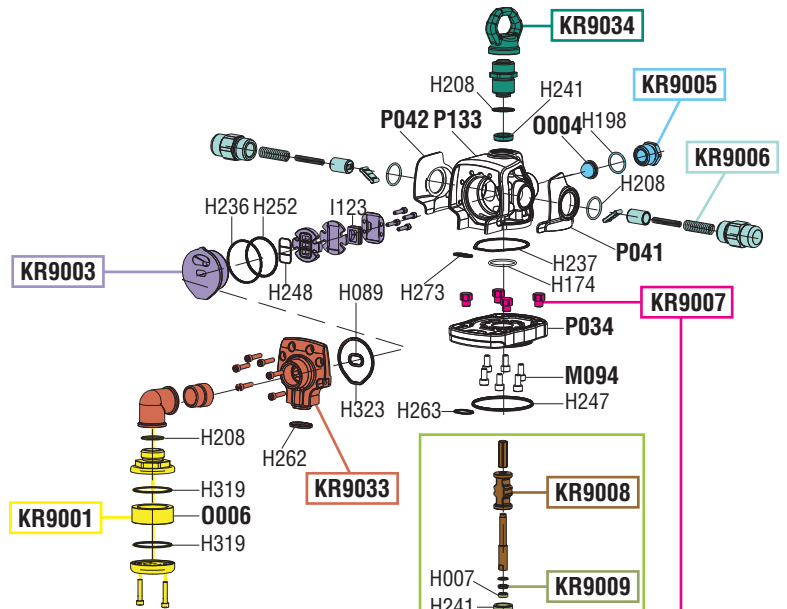

## GUIDA RICAMBI - SPARE PARTS GUIDE

### SPARE PARTS KITS

EACH KIT SHOWN WITH THE SAME COLOR INCLUDES ALSO THE GASKETS. THE SPARE PARTS INCLUDED IN THE KIT CAN'T BE SUPPLIED SEPARATELY EXCEPT THOSE SHOWN WITH A PROPER CODE.

CODICE CODE	DESCRIZIONE DESCRIPTION	Q.TÀ QTY
KR9001	SILENZIATORE MUFFLER	1
KR9003	GRUPPO DISTRIBUTORE D'ARIA SLIDE VALVE GROUP	1
KR9005	RIDUZIONE ENTRATA AIR INLET CONNECTION	1
KR9006	BOSSOLI INVERTITORE BUSHES	1
KR9007	PRIGIONIERI STUD BOLTS	1
KR9008	GRUPPO INVERTITORE PLUNGER GROUP	1
KR9009	TAPPO SUPERIORE UPPER PLUG	1
KR9010	PISTONE MOTORE AIR PISTON	1
KR9011	ASTA INVERTITORE ROD	1
KR9012	GRUPPO DISTRIBUZIONE DISTRIBUTION GROUP	1
KR9014	MESSA A TERRA GROUNDED	1
KR9028	PISTONE POMPANTE PUMPING PISTON	1
KR9029	VALVOLA DI FONDO BOTTOM VALVE	1
KR9033	COLLETTORE DI SCARICO DISCHARGE CONNECTION	1
KR9034	GOLFARDO CON BOSSOLO GUIDA STELO BUSH	1
KR9047	GRUPPO TENUTA INFERIORE LOWER SEAL GROUP	1
KR9048	PISTONE POMPANTE (Art. 90C/111) PUMPING PISTON (Art. 90C/111)	1
KR9049	VALVOLA DI FONDO (Art. 90C/111) BOTTOM VALVE (Art. 90C/111)	1

### ELENCO RICAMBI FORNIBILI SINGOLARMENTE

LIST OF SPARE PARTS WHICH CAN BE SUPPLIED SEPARATELY

CODICE CODE	DESCRIZIONE DESCRIPTION	Q.TÀ QTY
B160	CILINDRO MOTORE MOTOR CYLINDER	1
B294	PORTA TUBO HOSE CONNECTION	1
B377	BOCCHETTONE USCITA LIQUID OUTLET	1
B439	STELO MOTORE ROD	1
B441	TUBO PESCANTE (91C/111) SUCTION TUBE (91C/111)	1
B678	STELO POMPANTE (92C/111) PUMPING ROD (92C/111)	1
B679	TUBO PESCANTE (92C/111) SUCTION TUBE (92C/111)	1
B682	TUBO PESCANTE (90C/111) SUCTION TUBE (90C/111)	1
B687	STELO POMPANTE (91C/111) PUMPING ROD (91C/111)	1
KC375	PISTONE MOTORE PISTON	1
M094	VITE M8x20 SCREW M8x20	6
M502	SPINA ELASTICA PIN	1
0004	FILTRO ARIA AIR FILTER	1
0006	SILENZIATORE MUFFLER	1
P034	PIASTRA SUPERIORE UPPER FLANGE	1
P041	GUANCIA SINISTRA LEFT COVER	1
P042	GUANCIA DESTRA RIGHT COVER	1
P133	CORPO SUPERIORE UPPER BODY	1
P136	CORPO INFERIORE LOWER BODY	1

Art.  
KS9194