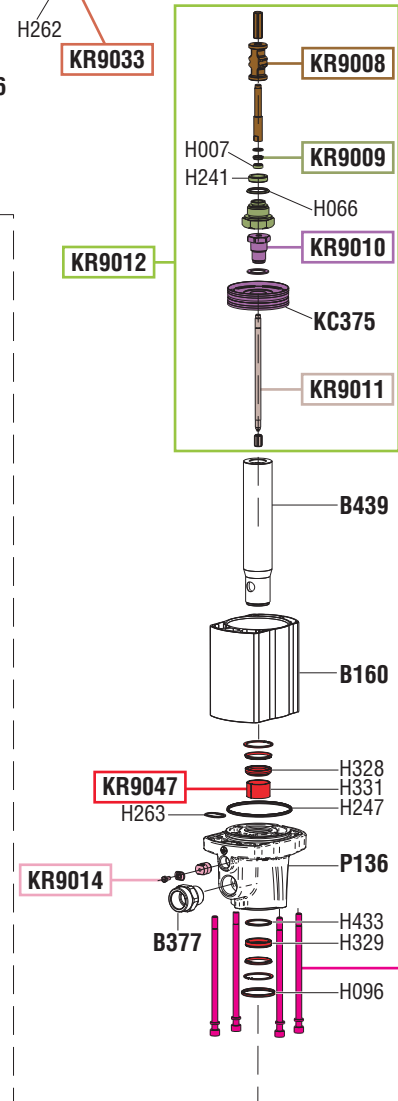

## GUIDA RICAMBI - SPARE PARTS GUIDE

### SPARE PARTS KITS

EACH KIT SHOWN WITH THE SAME COLOR INCLUDES ALSO THE GASKETS. THE SPARE PARTS INCLUDED IN THE KIT CAN'T BE SUPPLIED SEPARATELY EXCEPT THOSE SHOWN WITH A PROPER CODE.

CODICE CODE	DESCRIZIONE DESCRIPTION	Q.TÀ QTY
KR9001	SILENZIATORE MUFFLER	1
KR9003	GRUPPO DISTRIBUTORE D'ARIA SLIDE VALVE GROUP	1
KR9005	RIDUZIONE ENTRATA AIR INLET CONNECTION	1
KR9006	BOSSOLI INVERTITORE BUSHES	1
KR9007	PRIGIONIERI STUD BOLTS	1
KR9008	GRUPPO INVERTITORE PLUNGER GROUP	1
KR9009	TAPPO SUPERIORE UPPER PLUG	1
KR9010	PISTONE MOTORE AIR PISTON	1
KR9011	ASTA INVERTITORE ROD	1
KR9012	GRUPPO DISTRIBUZIONE DISTRIBUTION GROUP	1
KR9014	MESSA A TERRA GROUNDED	1
KR9028	PISTONE POMPANTE PUMPING PISTON	1
KR9029	VALVOLA DI FONDO BOTTOM VALVE	1
KR9033	COLLETTORE DI SCARICO DISCHARGE CONNECTION	1
KR9034	GOLFARDO CON BOSSOLO GUIDA STELO BUSH	1
KR9047	GRUPPO TENUTA INFERIORE LOWER SEAL GROUP	1
KR9048	PISTONE POMPANTE (Art. 90C/111) PUMPING PISTON (Art. 90C/111)	1
KR9049	VALVOLA DI FONDO (Art. 90C/111) BOTTOM VALVE (Art. 90C/111)	1

### ELENCO RICAMBI FORNIBILI SINGOLARMENTE

LIST OF SPARE PARTS WHICH CAN BE SUPPLIED SEPARATELY

CODICE CODE	DESCRIZIONE DESCRIPTION	Q.TÀ QTY
B160	CILINDRO MOTORE MOTOR CYLINDER	1
B294	PORTA TUBO HOSE CONNECTION	1
B377	BOCCHETTONE USCITA LIQUID OUTLET	1
B439	STELO MOTORE ROD	1
B441	TUBO PESCANTE (91C/111) SUCTION TUBE (91C/111)	1
B678	STELO POMPANTE (92C/111) PUMPING ROD (92C/111)	1
B679	TUBO PESCANTE (92C/111) SUCTION TUBE (92C/111)	1
B682	TUBO PESCANTE (90C/111) SUCTION TUBE (90C/111)	1
B687	STELO POMPANTE (91C/111) PUMPING ROD (91C/111)	1
KC375	PISTONE MOTORE PISTON	1
M094	VITE M8x20 SCREW M8x20	6
M502	SPINA ELASTICA PIN	1
0004	FILTRO ARIA AIR FILTER	1
0006	SILENZIATORE MUFFLER	1
P034	PIASTRA SUPERIORE UPPER FLANGE	1
P041	GUANCIA SINISTRA LEFT COVER	1
P042	GUANCIA DESTRA RIGHT COVER	1
P133	CORPO SUPERIORE UPPER BODY	1
P136	CORPO INFERIORE LOWER BODY	1

Art.  
KS9194