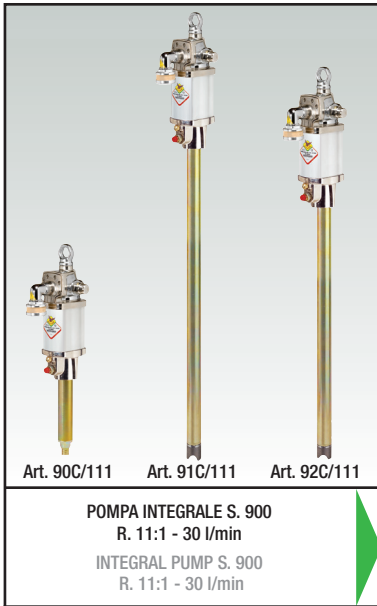

VISTA ESPLOSA - EXPLODED VIEW