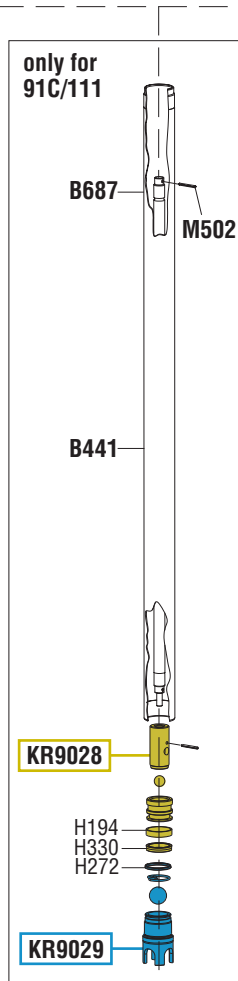

VISTA ESPLOSA - EXPLODED VIEW

## GUIDA RICAMBI - SPARE PARTS GUIDE

### SPARE PARTS KITS

EACH KIT SHOWN WITH THE SAME COLOR INCLUDES ALSO THE GASKETS. THE SPARE PARTS INCLUDED IN THE KIT CAN'T BE SUPPLIED SEPARATELY EXCEPT THOSE SHOWN WITH A PROPER CODE.

CODICE CODE	DESCRIZIONE DESCRIPTION	Q.TÀ QTY
KR9001	SILENZIATORE MUFFLER	1
KR9003	GRUPPO DISTRIBUTORE D'ARIA SLIDE VALVE GROUP	1
KR9005	RIDUZIONE ENTRATA AIR INLET CONNECTION	1
KR9006	BOSSOLI INVERTITORE BUSHES	1
KR9007	PRIGIONIERI STUD BOLTS	1
KR9008	GRUPPO INVERTITORE PLUNGER GROUP	1
KR9009	TAPPO SUPERIORE UPPER PLUG	1
KR9010	PISTONE MOTORE AIR PISTON	1
KR9011	ASTA INVERTITORE ROD	1
KR9012	GRUPPO DISTRIBUZIONE DISTRIBUTION GROUP	1
KR9014	MESSA A TERRA GROUNDED	1
KR9028	PISTONE POMPANTE PUMPING PISTON	1
KR9029	VALVOLA DI FONDO BOTTOM VALVE	1
KR9033	COLLETTORE DI SCARICO DISCHARGE CONNECTION	1
KR9034	GOLFARDO CON BOSSOLO GUIDA STELO BUSH	1
KR9047	GRUPPO TENUTA INFERIORE LOWER SEAL GROUP	1
KR9048	PISTONE POMPANTE (Art. 90C/111) PUMPING PISTON (Art. 90C/111)	1
KR9049	VALVOLA DI FONDO (Art. 90C/111) BOTTOM VALVE (Art. 90C/111)	1

### ELENCO RICAMBI FORNIBILI SINGOLARMENTE

LIST OF SPARE PARTS WHICH CAN BE SUPPLIED SEPARATELY

CODICE CODE	DESCRIZIONE DESCRIPTION	Q.TÀ QTY
B160	CILINDRO MOTORE MOTOR CYLINDER	1
B294	PORTA TUBO HOSE CONNECTION	1
B377	BOCCHETTONE USCITA LIQUID OUTLET	1
B439	STELO MOTORE ROD	1
B441	TUBO PESCANTE (91C/111) SUCTION TUBE (91C/111)	1
B678	STELO POMPANTE (92C/111) PUMPING ROD (92C/111)	1
B679	TUBO PESCANTE (92C/111) SUCTION TUBE (92C/111)	1
B682	TUBO PESCANTE (90C/111) SUCTION TUBE (90C/111)	1
B687	STELO POMPANTE (91C/111) PUMPING ROD (91C/111)	1
KC375	PISTONE MOTORE PISTON	1
M094	VITE M8x20 SCREW M8x20	6
M502	SPINA ELASTICA PIN	1
0004	FILTRO ARIA AIR FILTER	1
0006	SILENZIATORE MUFFLER	1
P034	PIASTRA SUPERIORE UPPER FLANGE	1
P041	GUANCIA SINISTRA LEFT COVER	1
P042	GUANCIA DESTRA RIGHT COVER	1
P133	CORPO SUPERIORE UPPER BODY	1
P136	CORPO INFERIORE LOWER BODY	1